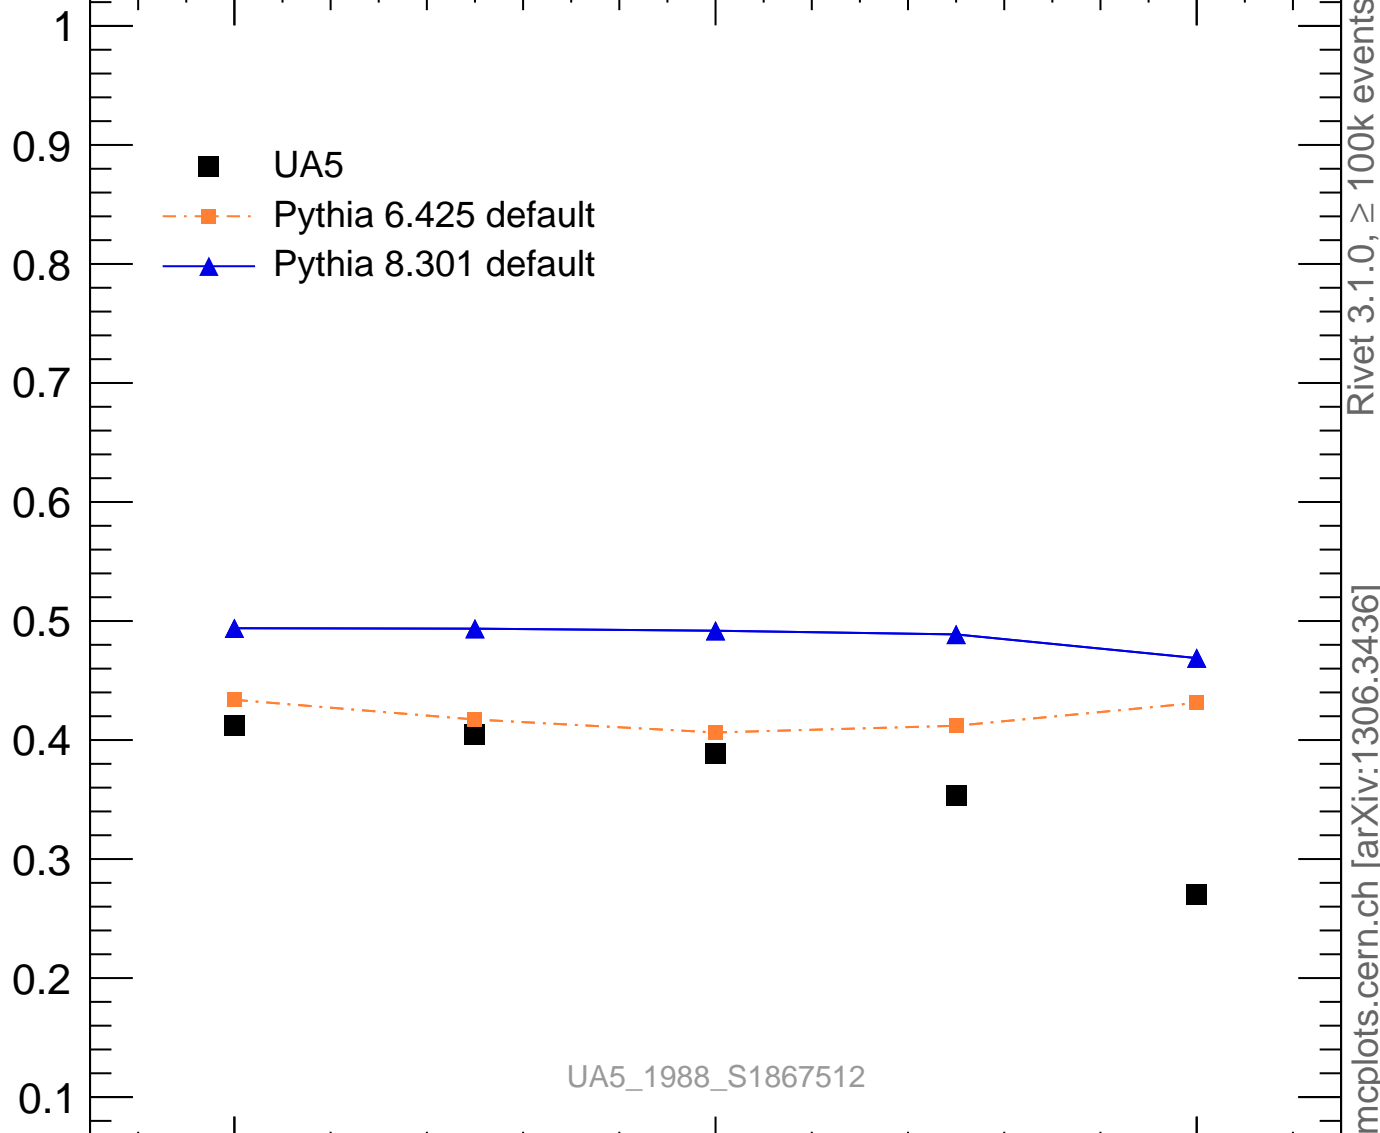

546 GeV ppbar

Soft QCD

b

Rivet 3.1.0, $\geq 100k$ events

mcplots.cern.ch [arXiv:1306.3436]