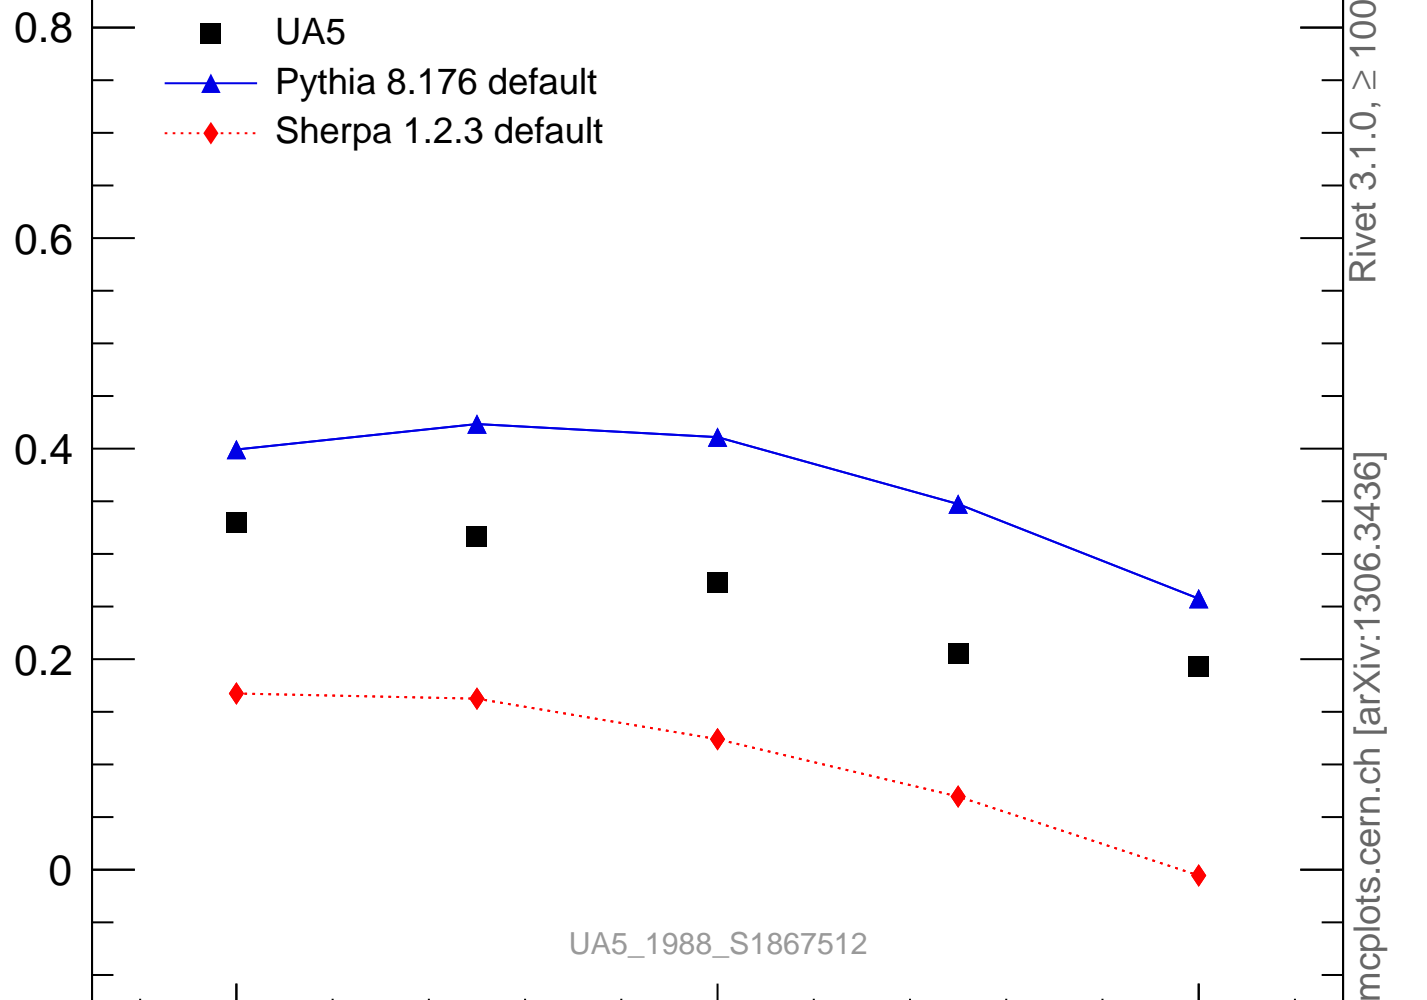

200 GeV ppbar

Soft QCD

b

- UA5
- ▲ Pythia 8.176 default
- ◆ Sherpa 1.2.3 default

Rivet 3.1.0, $\geq 100k$ events

mcplots.cern.ch [arXiv:1306.3436]