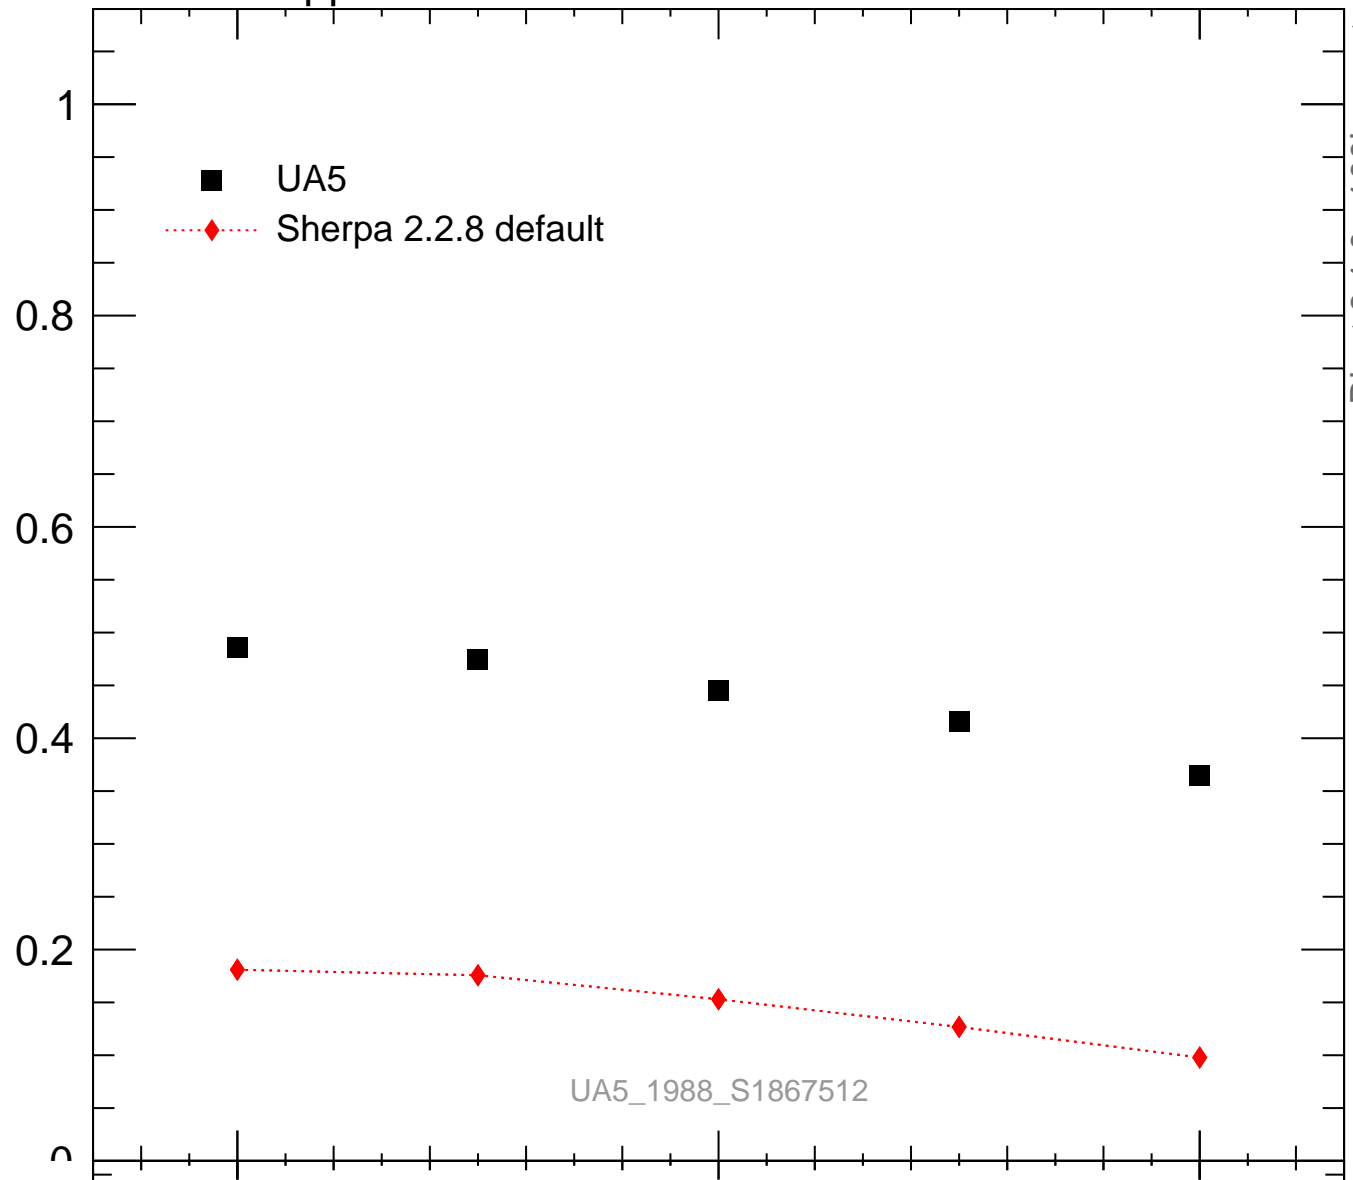

900 GeV ppbar

Soft QCD

b

UA5\_1988\_S1867512

a

Rivet 3.1.0, 100k events  
mcplots.cern.ch [arXiv:1306.3436]