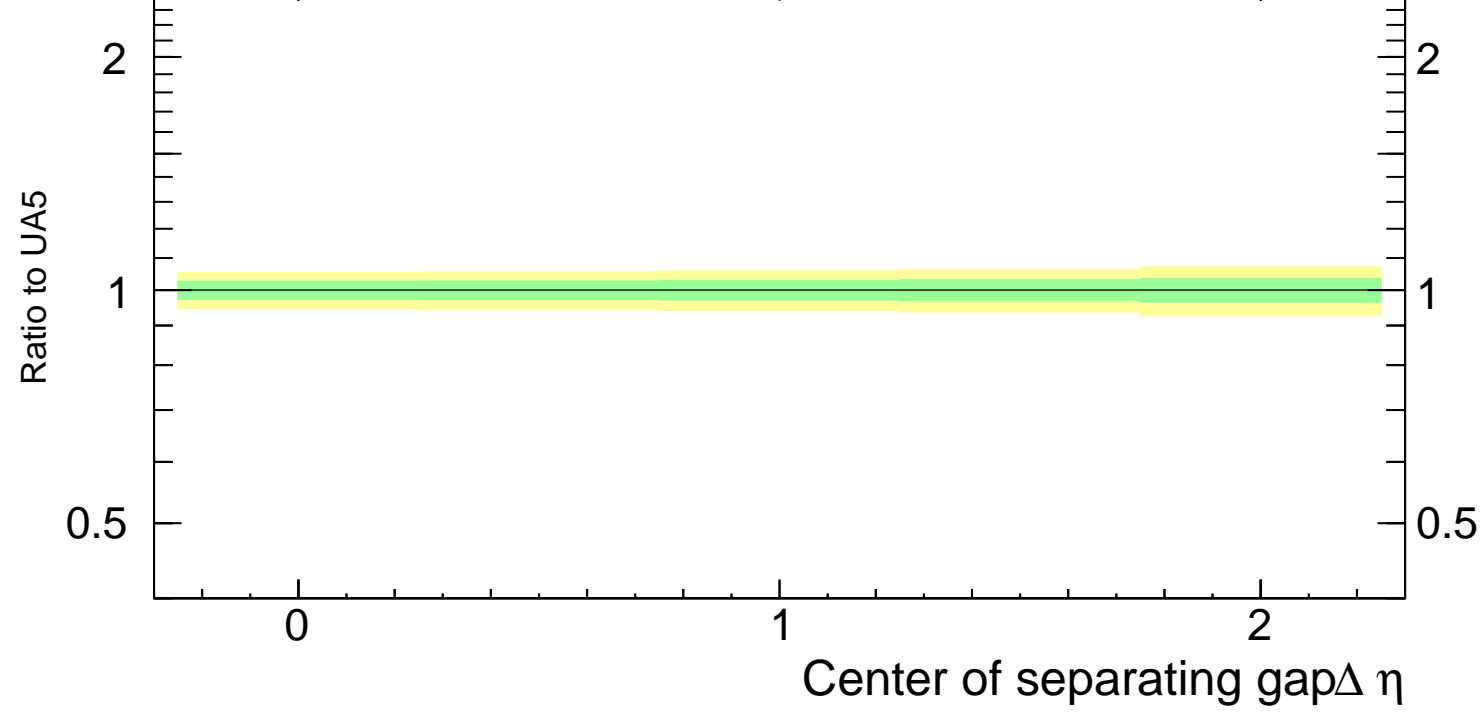

900 GeV ppbar

Soft QCD

b

UA5\_1988\_S1867512

a

Rivet 3.1.0, 100k events  
mcplots.cern.ch [arXiv:1306.3436]