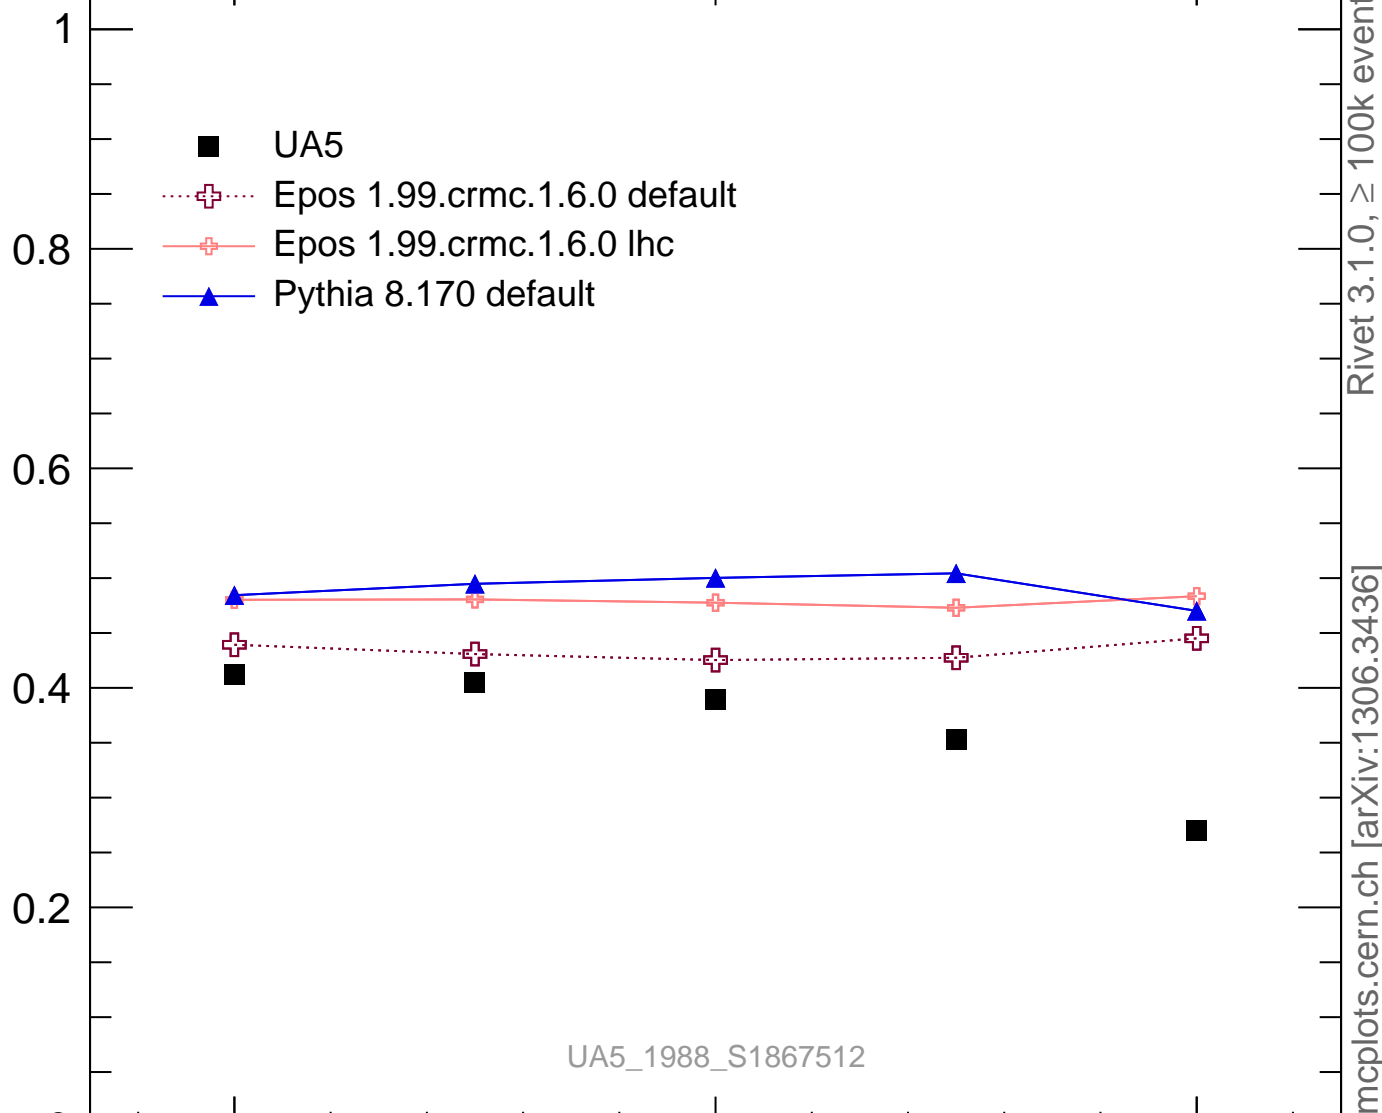

546 GeV ppbar

Soft QCD

b

Rivet 3.1.0, $\geq 100k$ events

mcplots.cern.ch [arXiv:1306.3436]

a