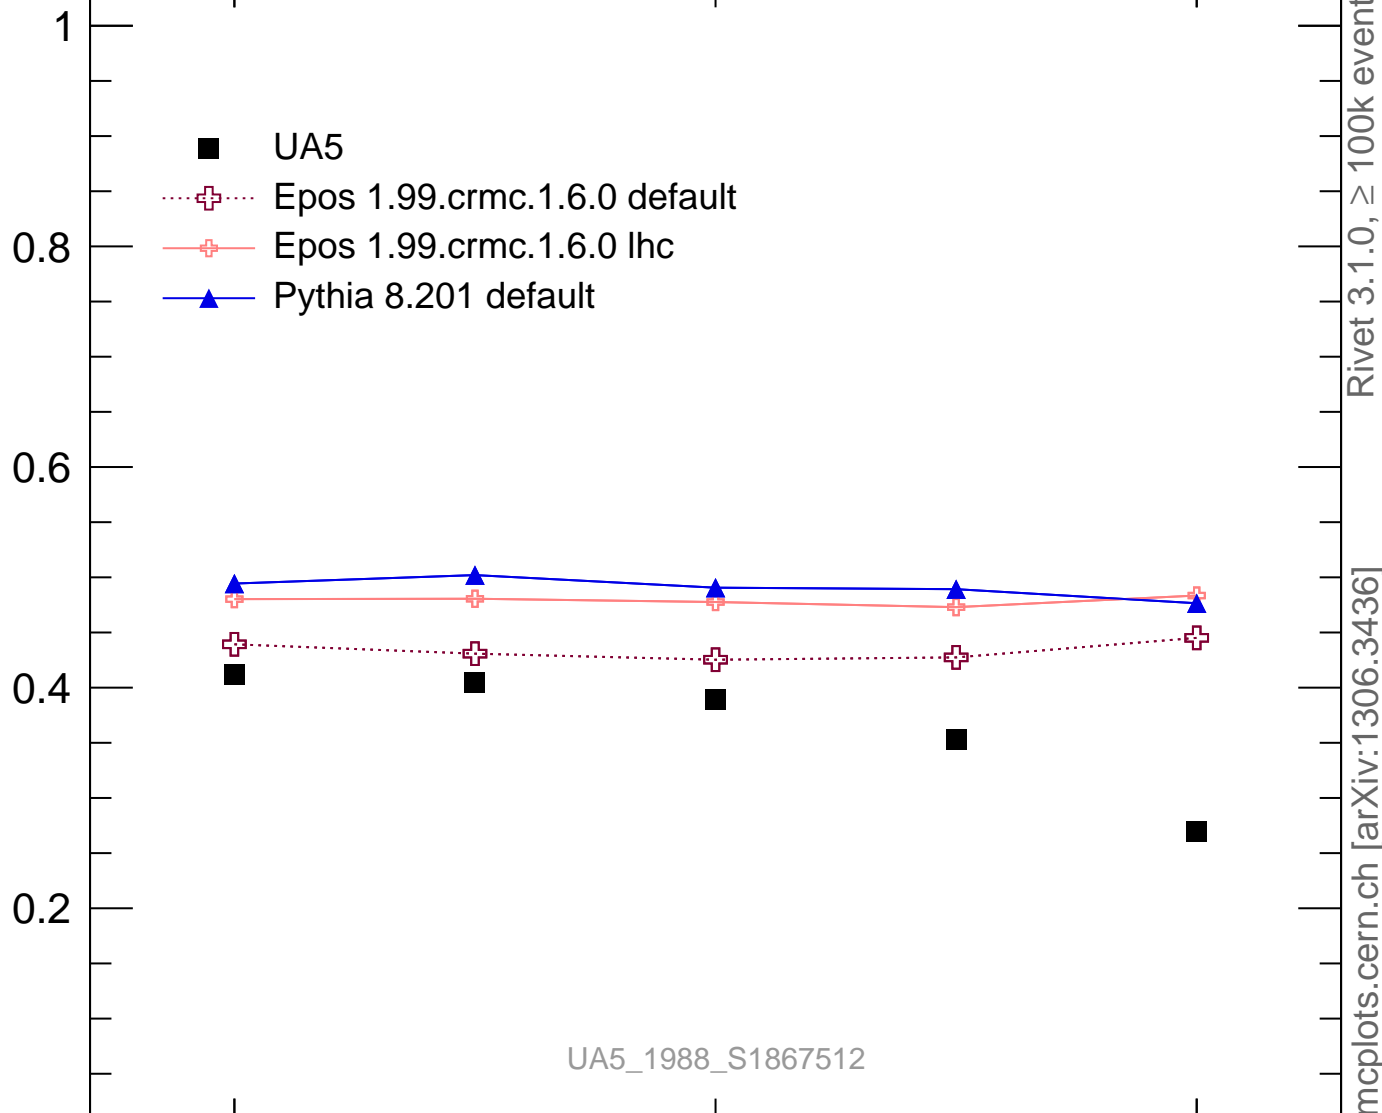

546 GeV ppbar

Soft QCD

b

Rivet 3.1.0, $\geq 100k$ events

mcplots.cern.ch [arXiv:1306.3436]

a