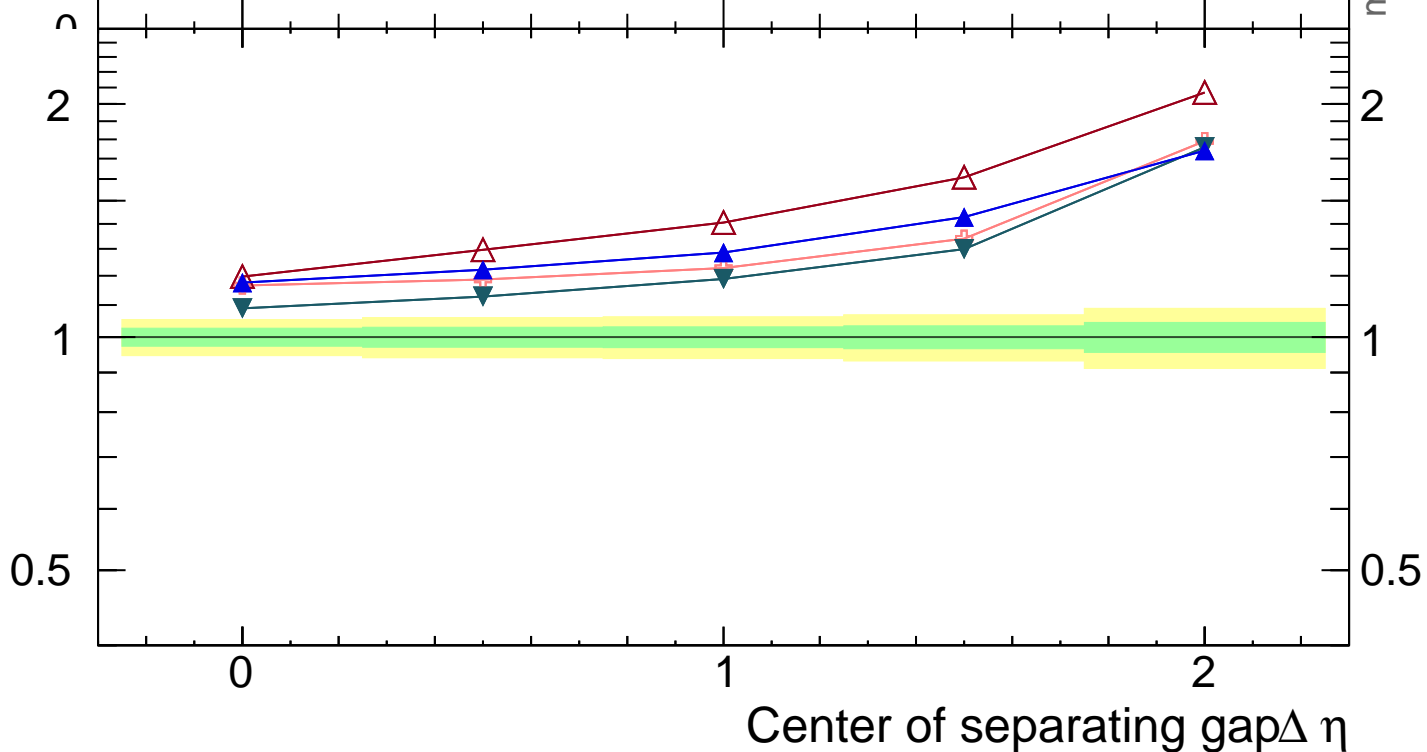

546 GeV ppbar

Soft QCD

b

- UA5
- ⊕ Epos 1.99.crmc.1.6.0 lhc
- ▼ Herwig 7.2.0 softTune
- △ Pythia 6.428 370
- ▲ Pythia 8.170 default

UA5\_1988\_S1867512

Ratio to UA5

Rivet 3.1.0,  $\geq 100k$  events

mcplots.cern.ch [arXiv:1306.3436]