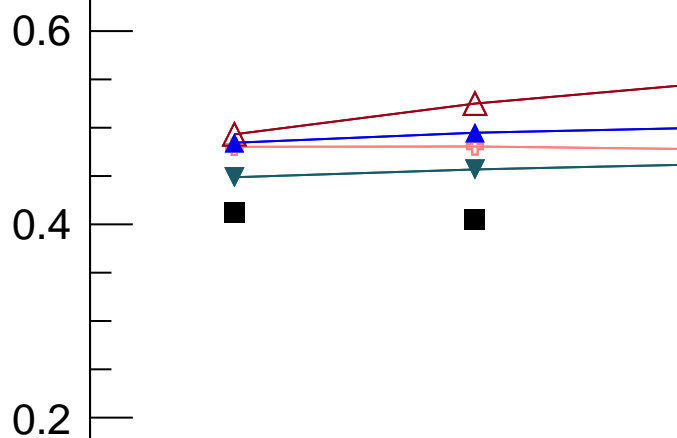

546 GeV ppbar

Soft QCD

b

- UA5
- ⊕ Epos 1.99.crmc.1.6.0 lhc
- ▼ Herwig 7.2.0 softTune
- △ Pythia 6.428 370
- ▲ Pythia 8.170 default

UA5\_1988\_S1867512

Ratio to UA5

Rivet 3.1.0,  $\geq 100k$  events

mcplots.cern.ch [arXiv:1306.3436]