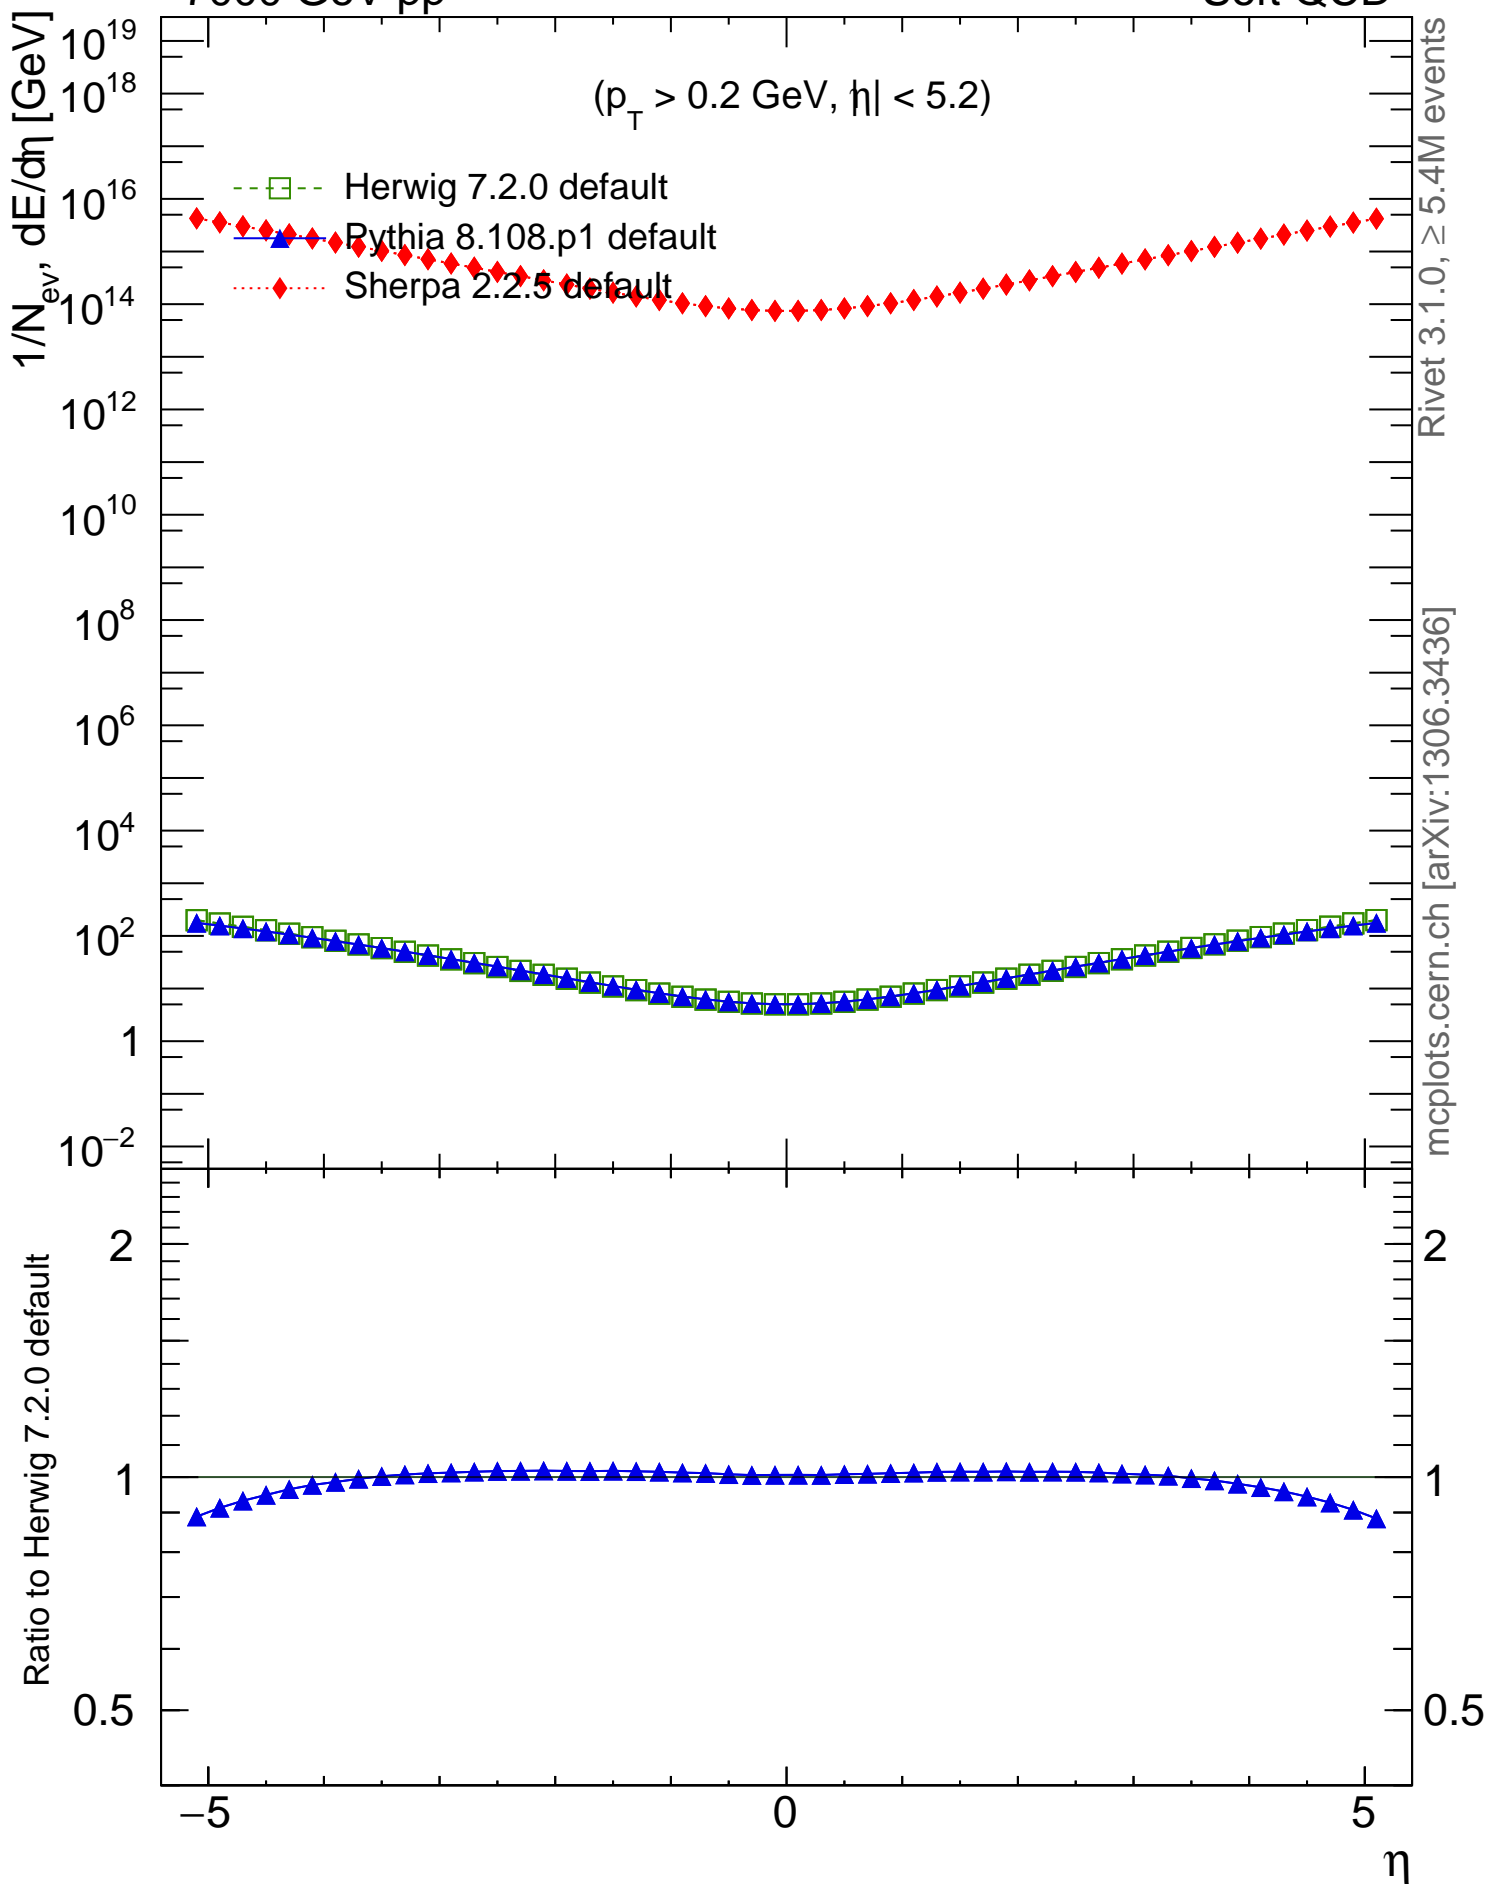

7000 GeV pp

Soft QCD

 $(p_T > 0.2 \text{ GeV}, |\eta| < 5.2)$

- Herwig 7.2.0 default
- ▲-- Pythia 8.108.p1 default
- ♦- Sherpa 2.2.5 default

Rivet 3.1.0, $\geq 5.4\text{M}$ events

mcplots.cern.ch [arXiv:1306.3436]

2

1

0.5