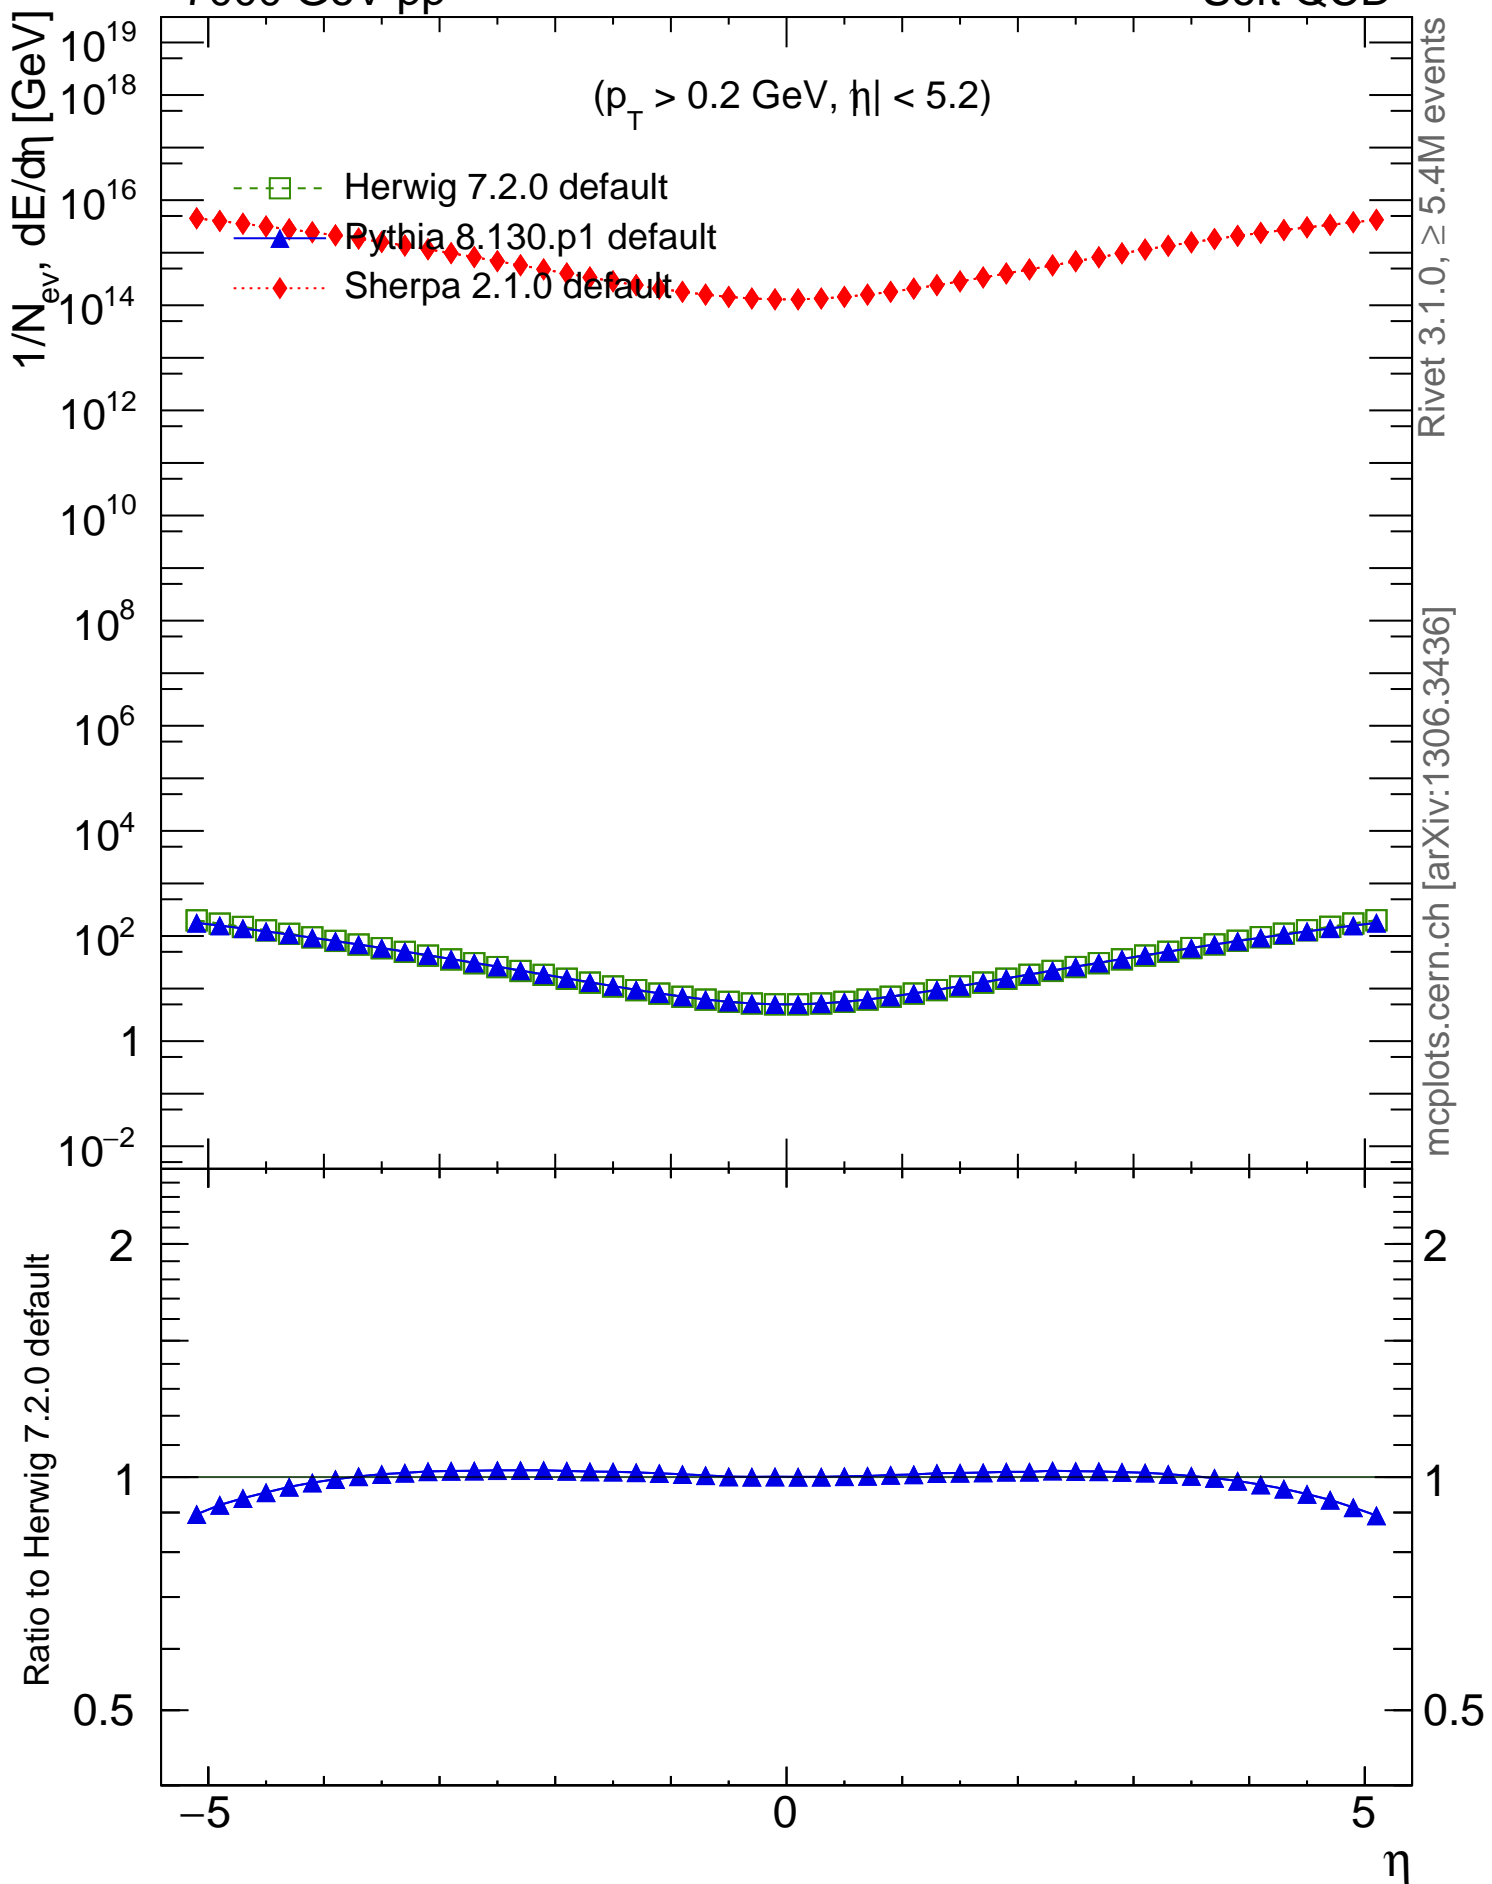

7000 GeV pp

Soft QCD

 $(p_T > 0.2 \text{ GeV}, |\eta| < 5.2)$

- Herwig 7.2.0 default
- Pythia 8.130.p1 default
- Sherpa 2.1.0 default

Rivet 3.1.0, ≥ 5.4 M events

mcplots.cern.ch [arXiv:1306.3436]

2

1