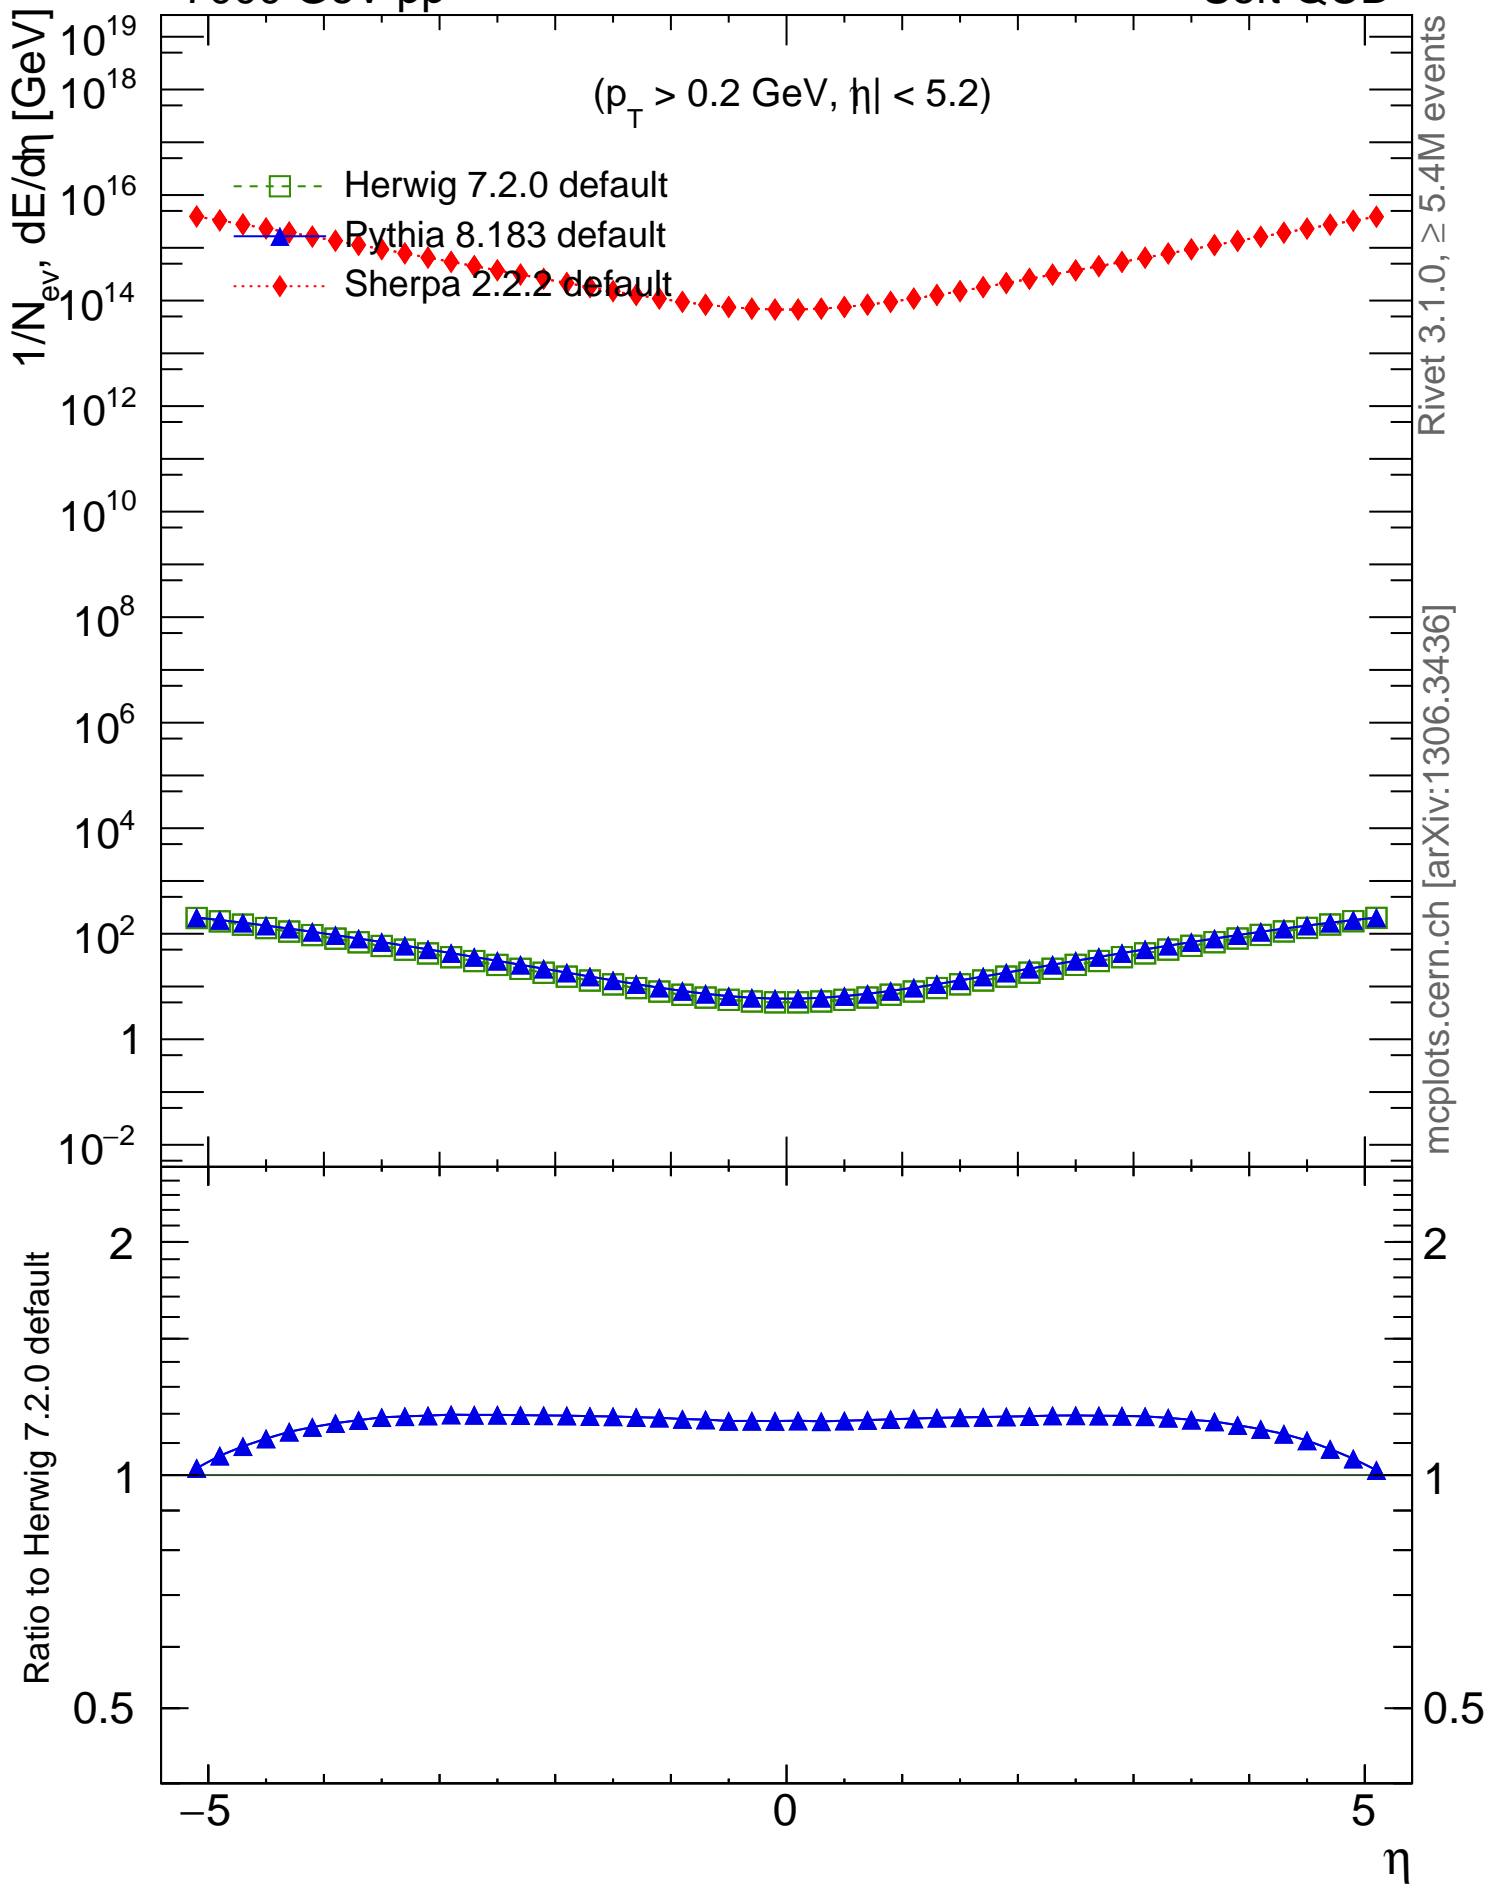

7000 GeV pp

Soft QCD

 $(p_T > 0.2 \text{ GeV}, |\eta| < 5.2)$

- Herwig 7.2.0 default
- ▲-- Pythia 8.183 default
- ♦- Sherpa 2.2.2 default

Rivet 3.1.0, $\geq 5.4\text{M}$ events

mcplots.cern.ch [arXiv:1306.3436]

2

1

0.5

 η