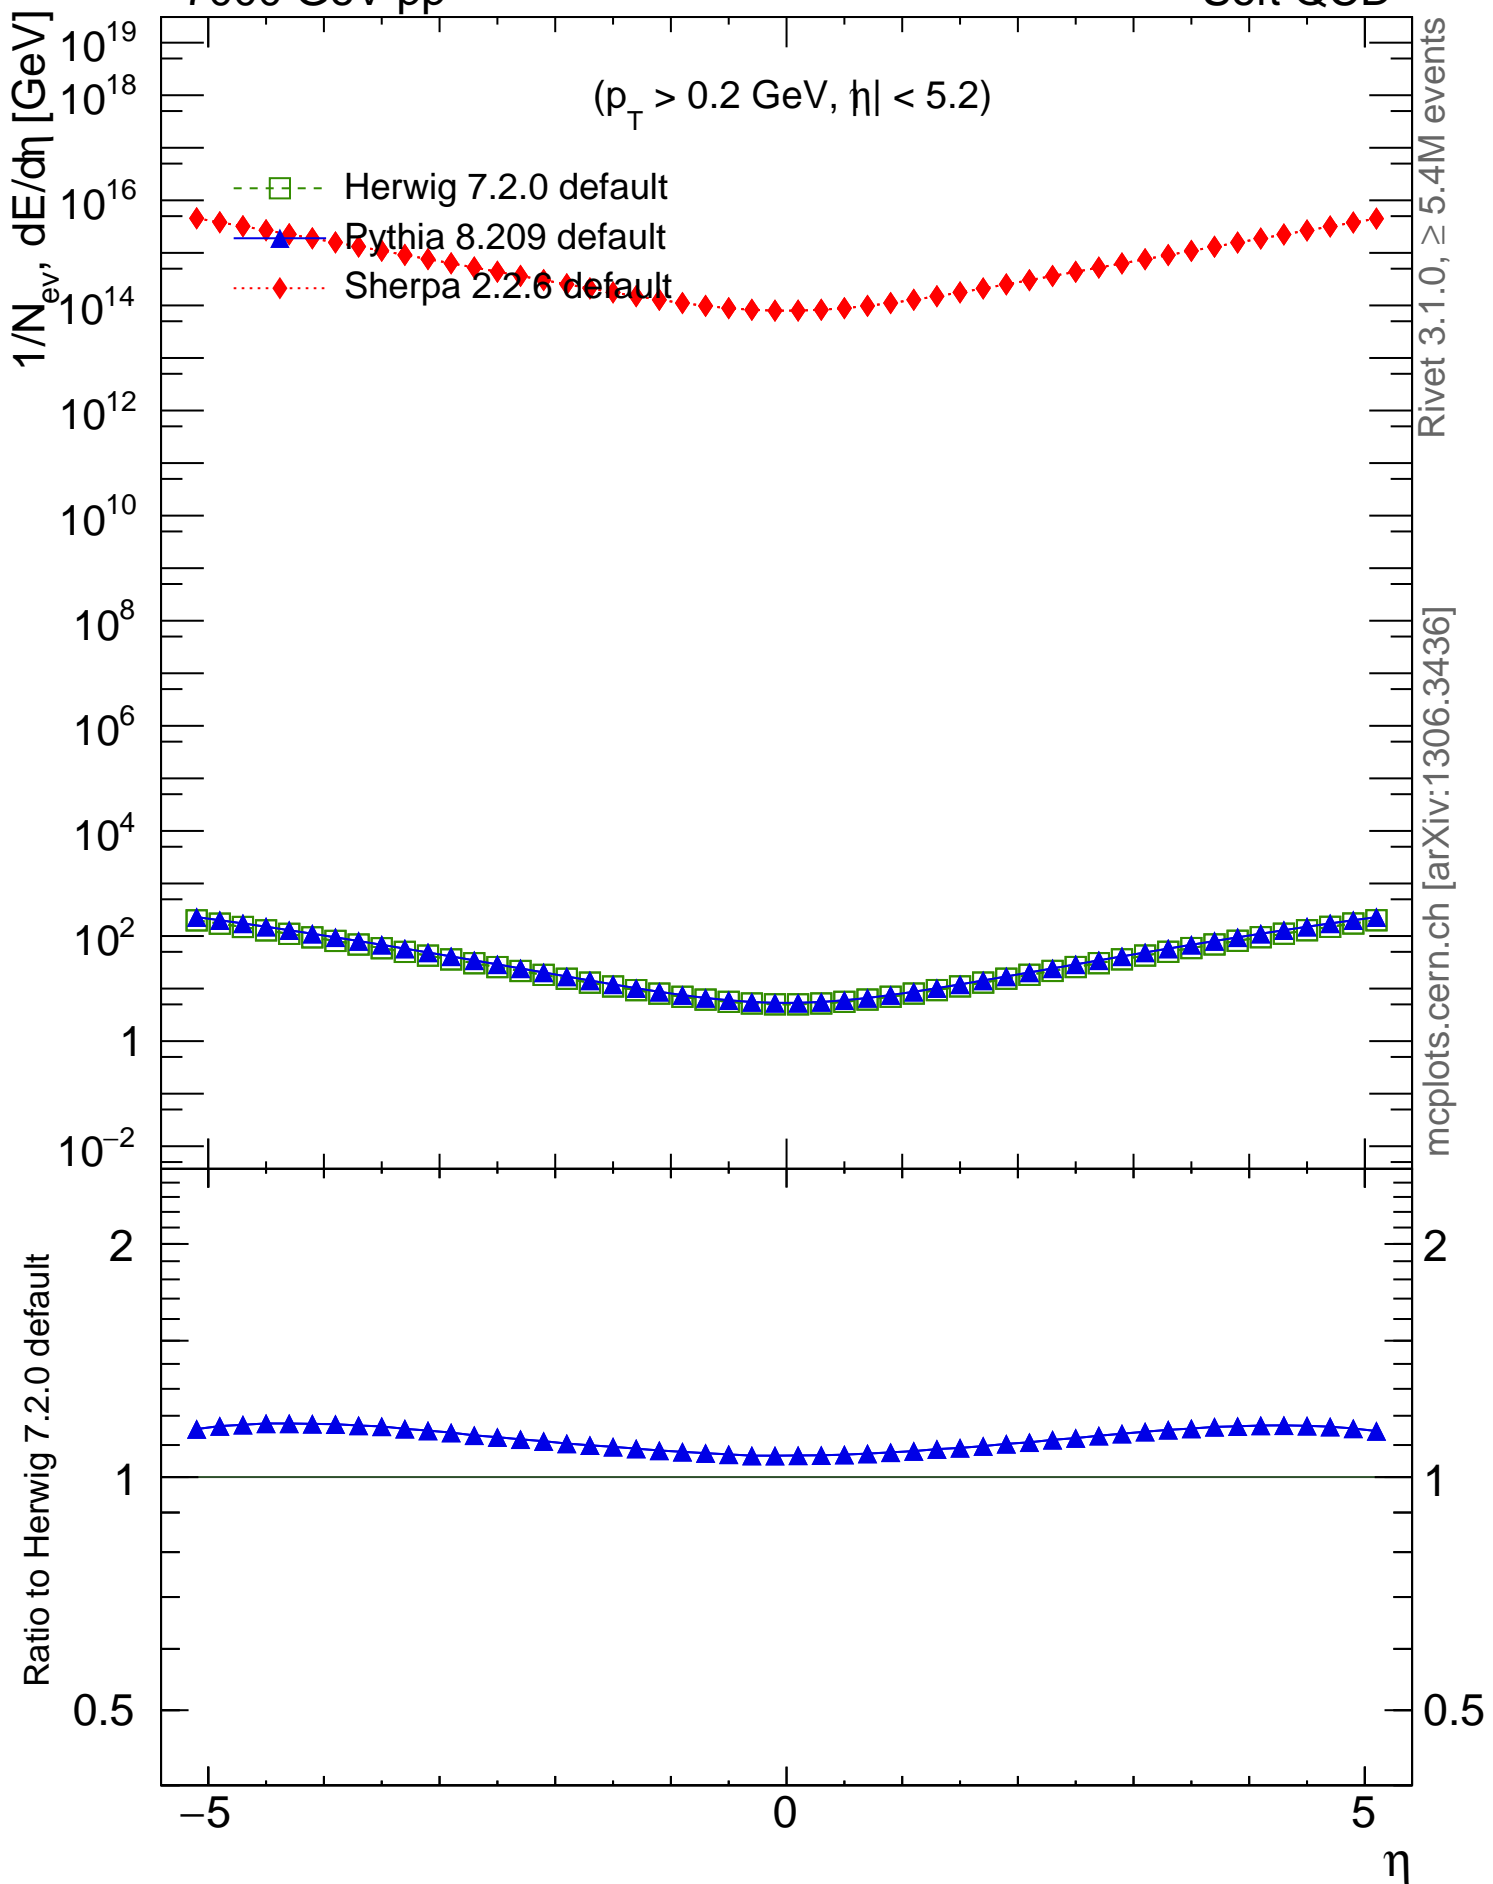

7000 GeV pp

Soft QCD

 $(p_T > 0.2 \text{ GeV}, |\eta| < 5.2)$

---□--- Herwig 7.2.0 default

---▲--- Pythia 8.209 default

---◆--- Sherpa 2.2.6 default

Rivet 3.1.0, ≥ 5.4 M events

mcplots.cern.ch [arXiv:1306.3436]