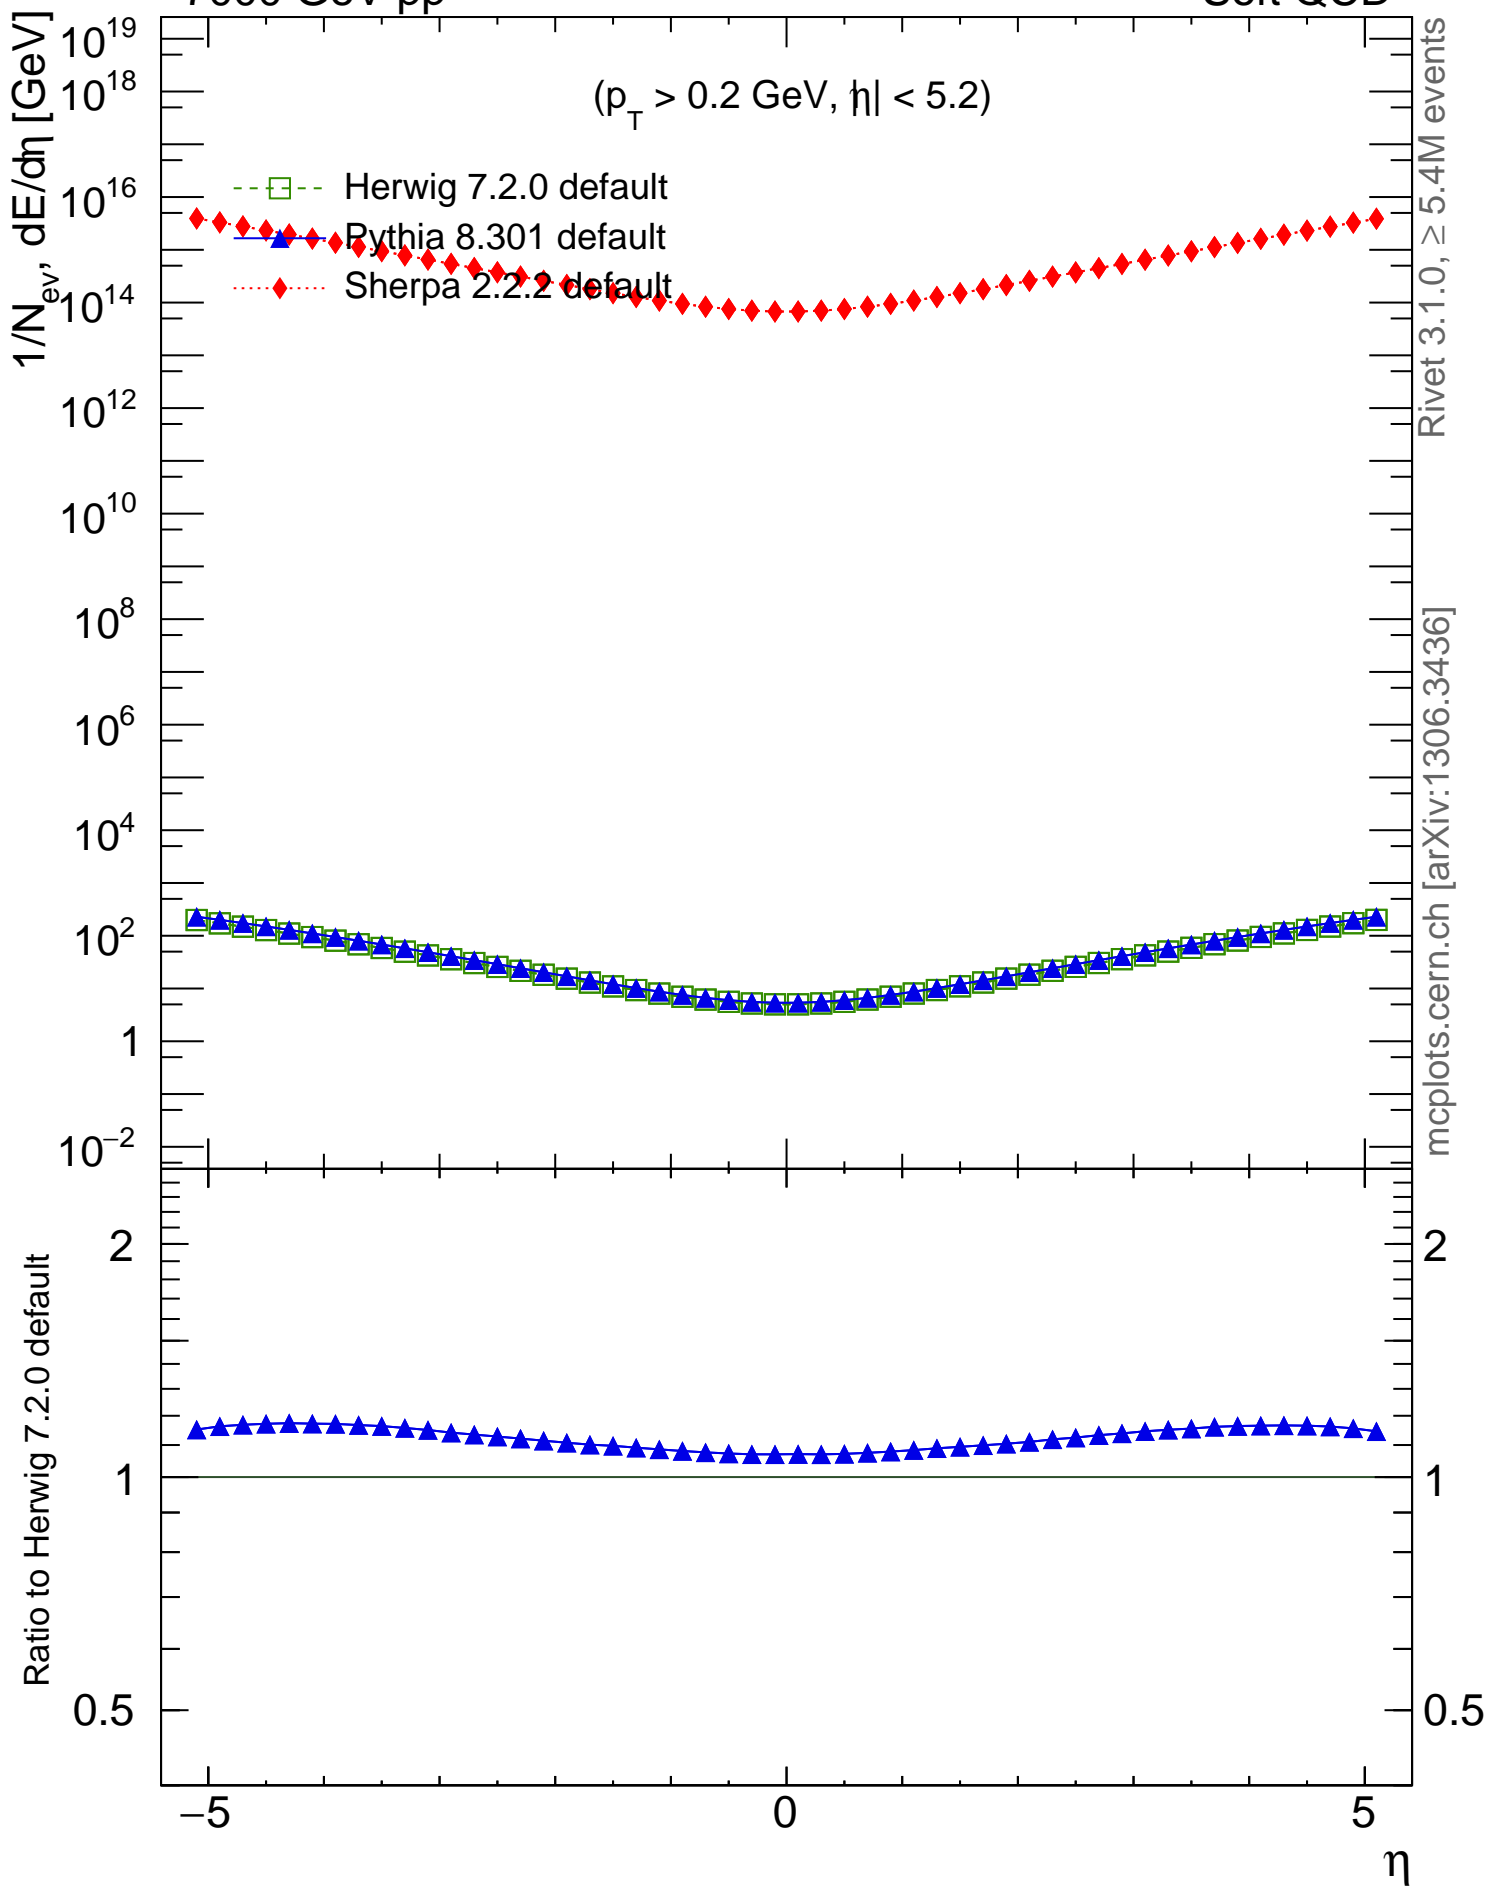

7000 GeV pp

Soft QCD

 $(p_T > 0.2 \text{ GeV}, |\eta| < 5.2)$

---□--- Herwig 7.2.0 default

---▲--- Pythia 8.301 default

---◆--- Sherpa 2.2.2 default

Rivet 3.1.0, ≥ 5.4 M events

mcplots.cern.ch [arXiv:1306.3436]

2

1

0.5

 η