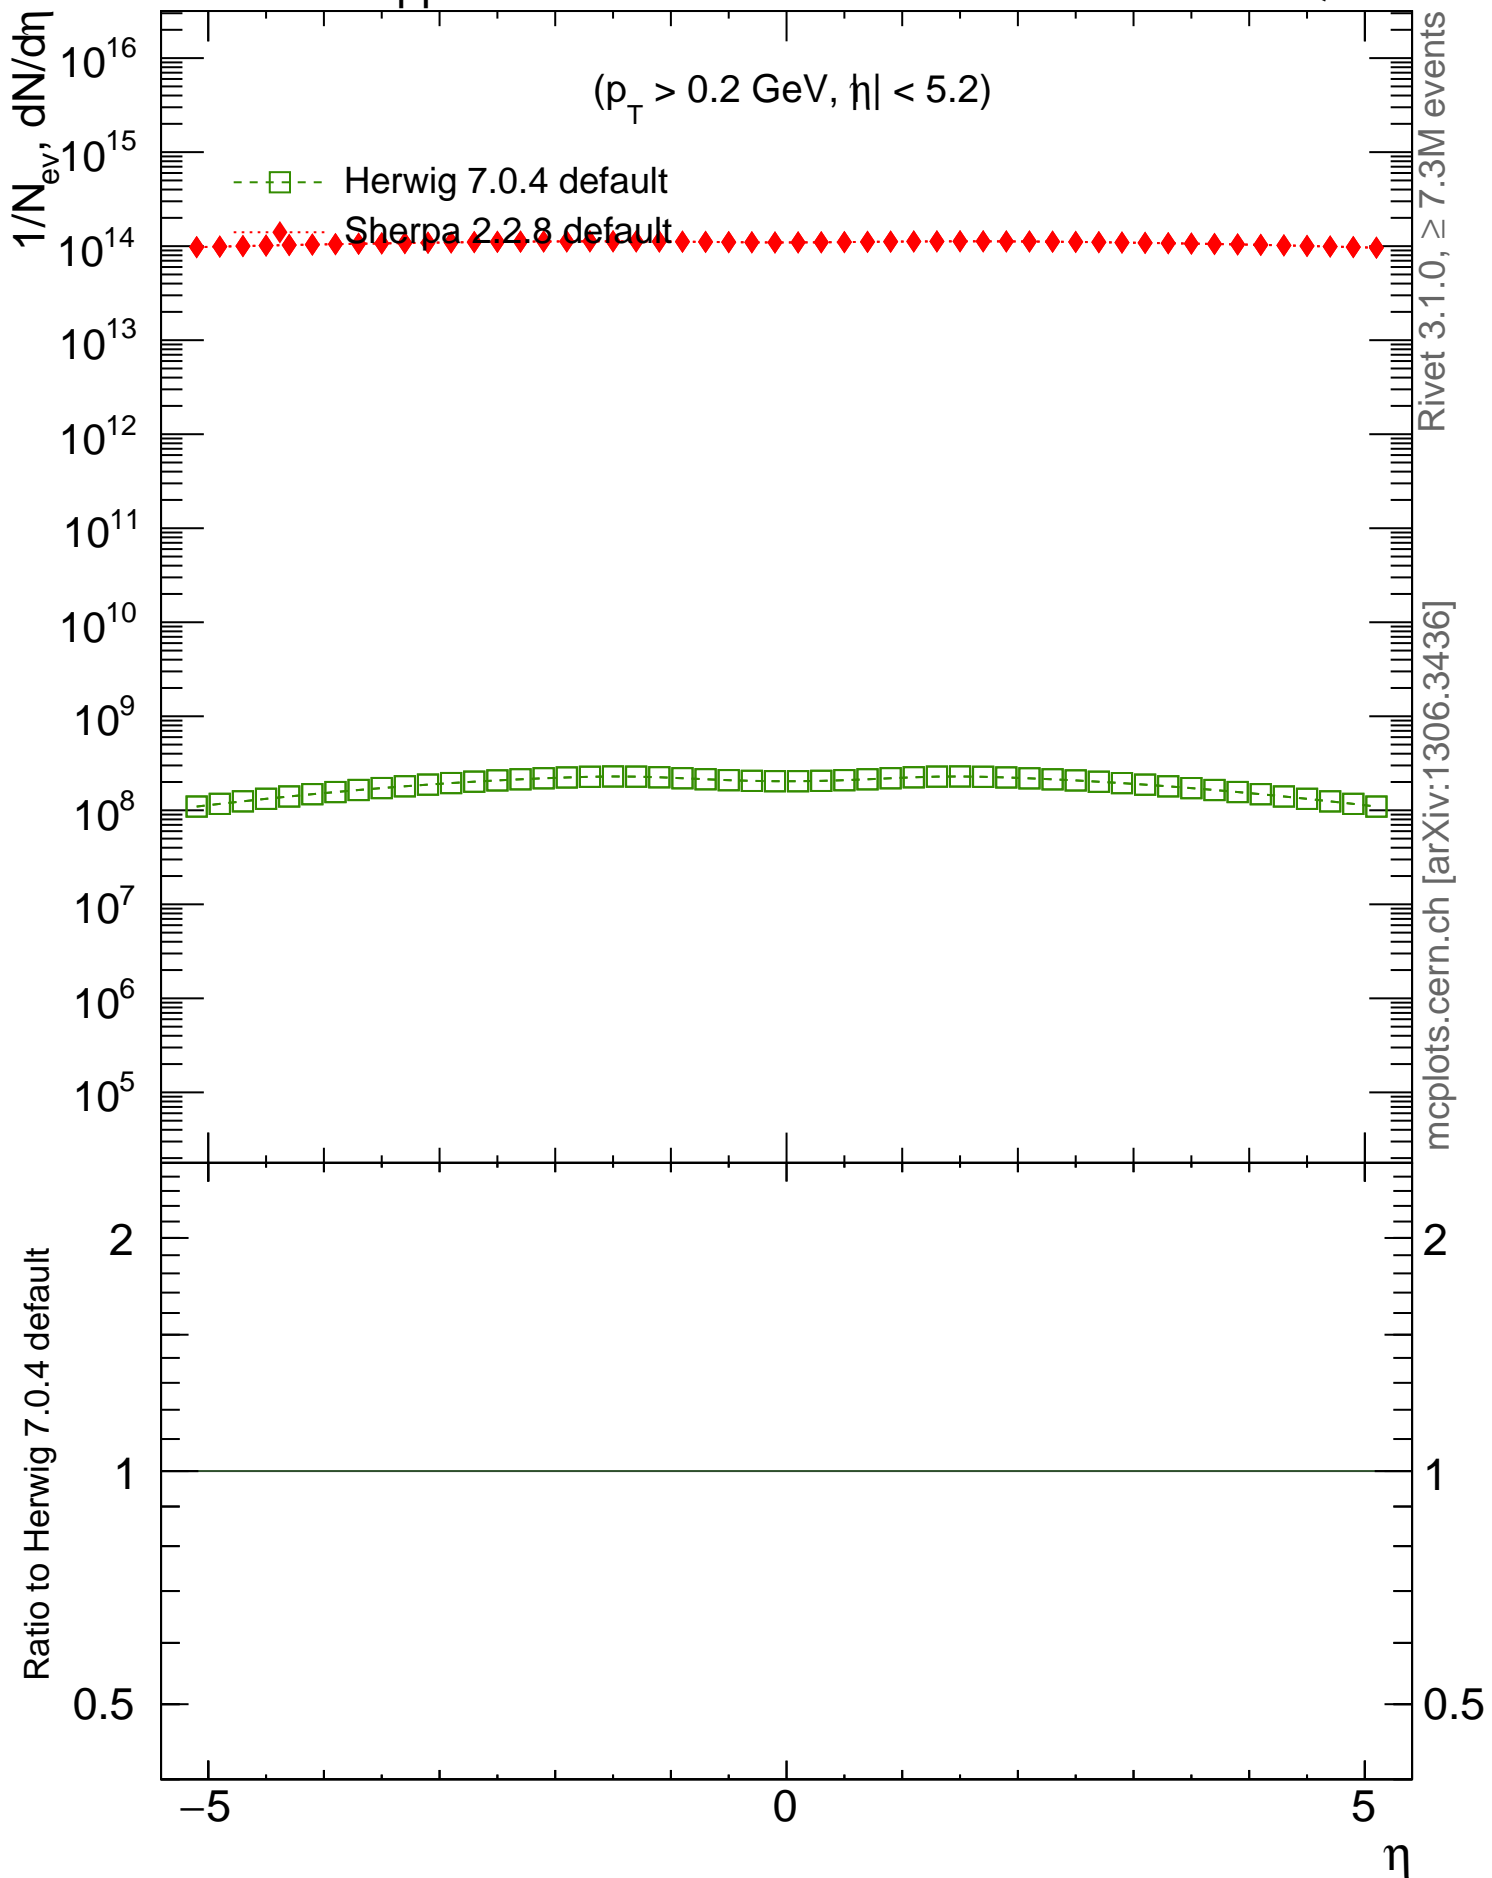

7000 GeV pp

Soft QCD

 $(p_T > 0.2 \text{ GeV}, |\eta| < 5.2)$

Herwig 7.0.4 default

Sherpa 2.2.8 default

mcplots.cern.ch [arXiv:1306.3436]

Rivet 3.1.0, $\geq 7.3\text{M}$ events