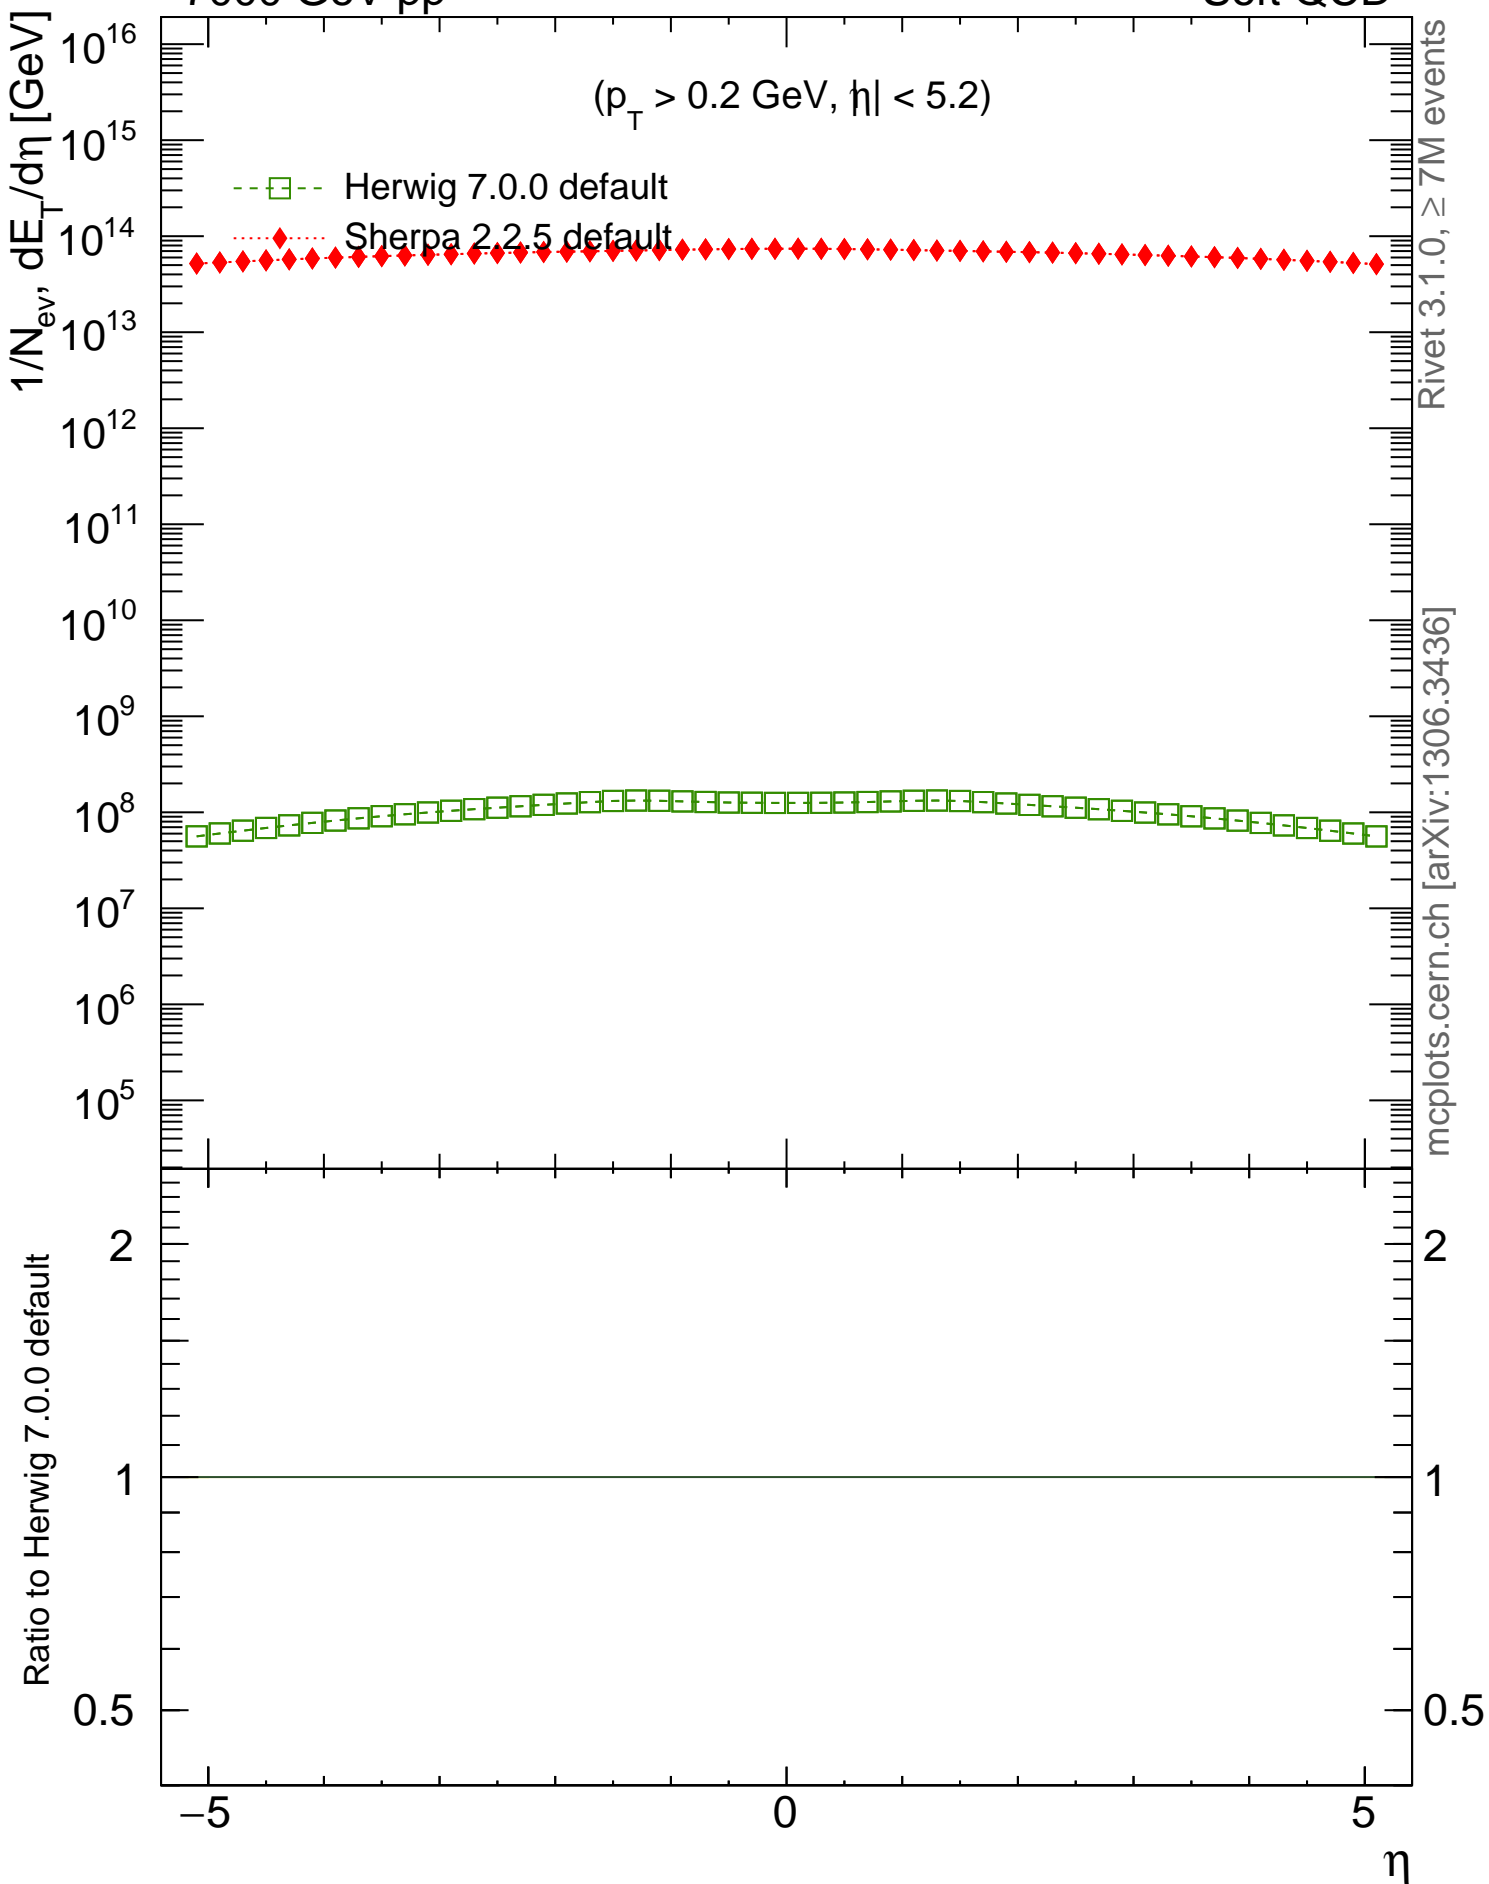

7000 GeV pp

Soft QCD

$(p_T > 0.2 \text{ GeV}, |\eta| < 5.2)$

--□-- Herwig 7.0.0 default

...♦... Sherpa 2.2.5 default

mcplots.cern.ch [arXiv:1306.3436]

Rivet 3.1.0, $\geq 7M$ events