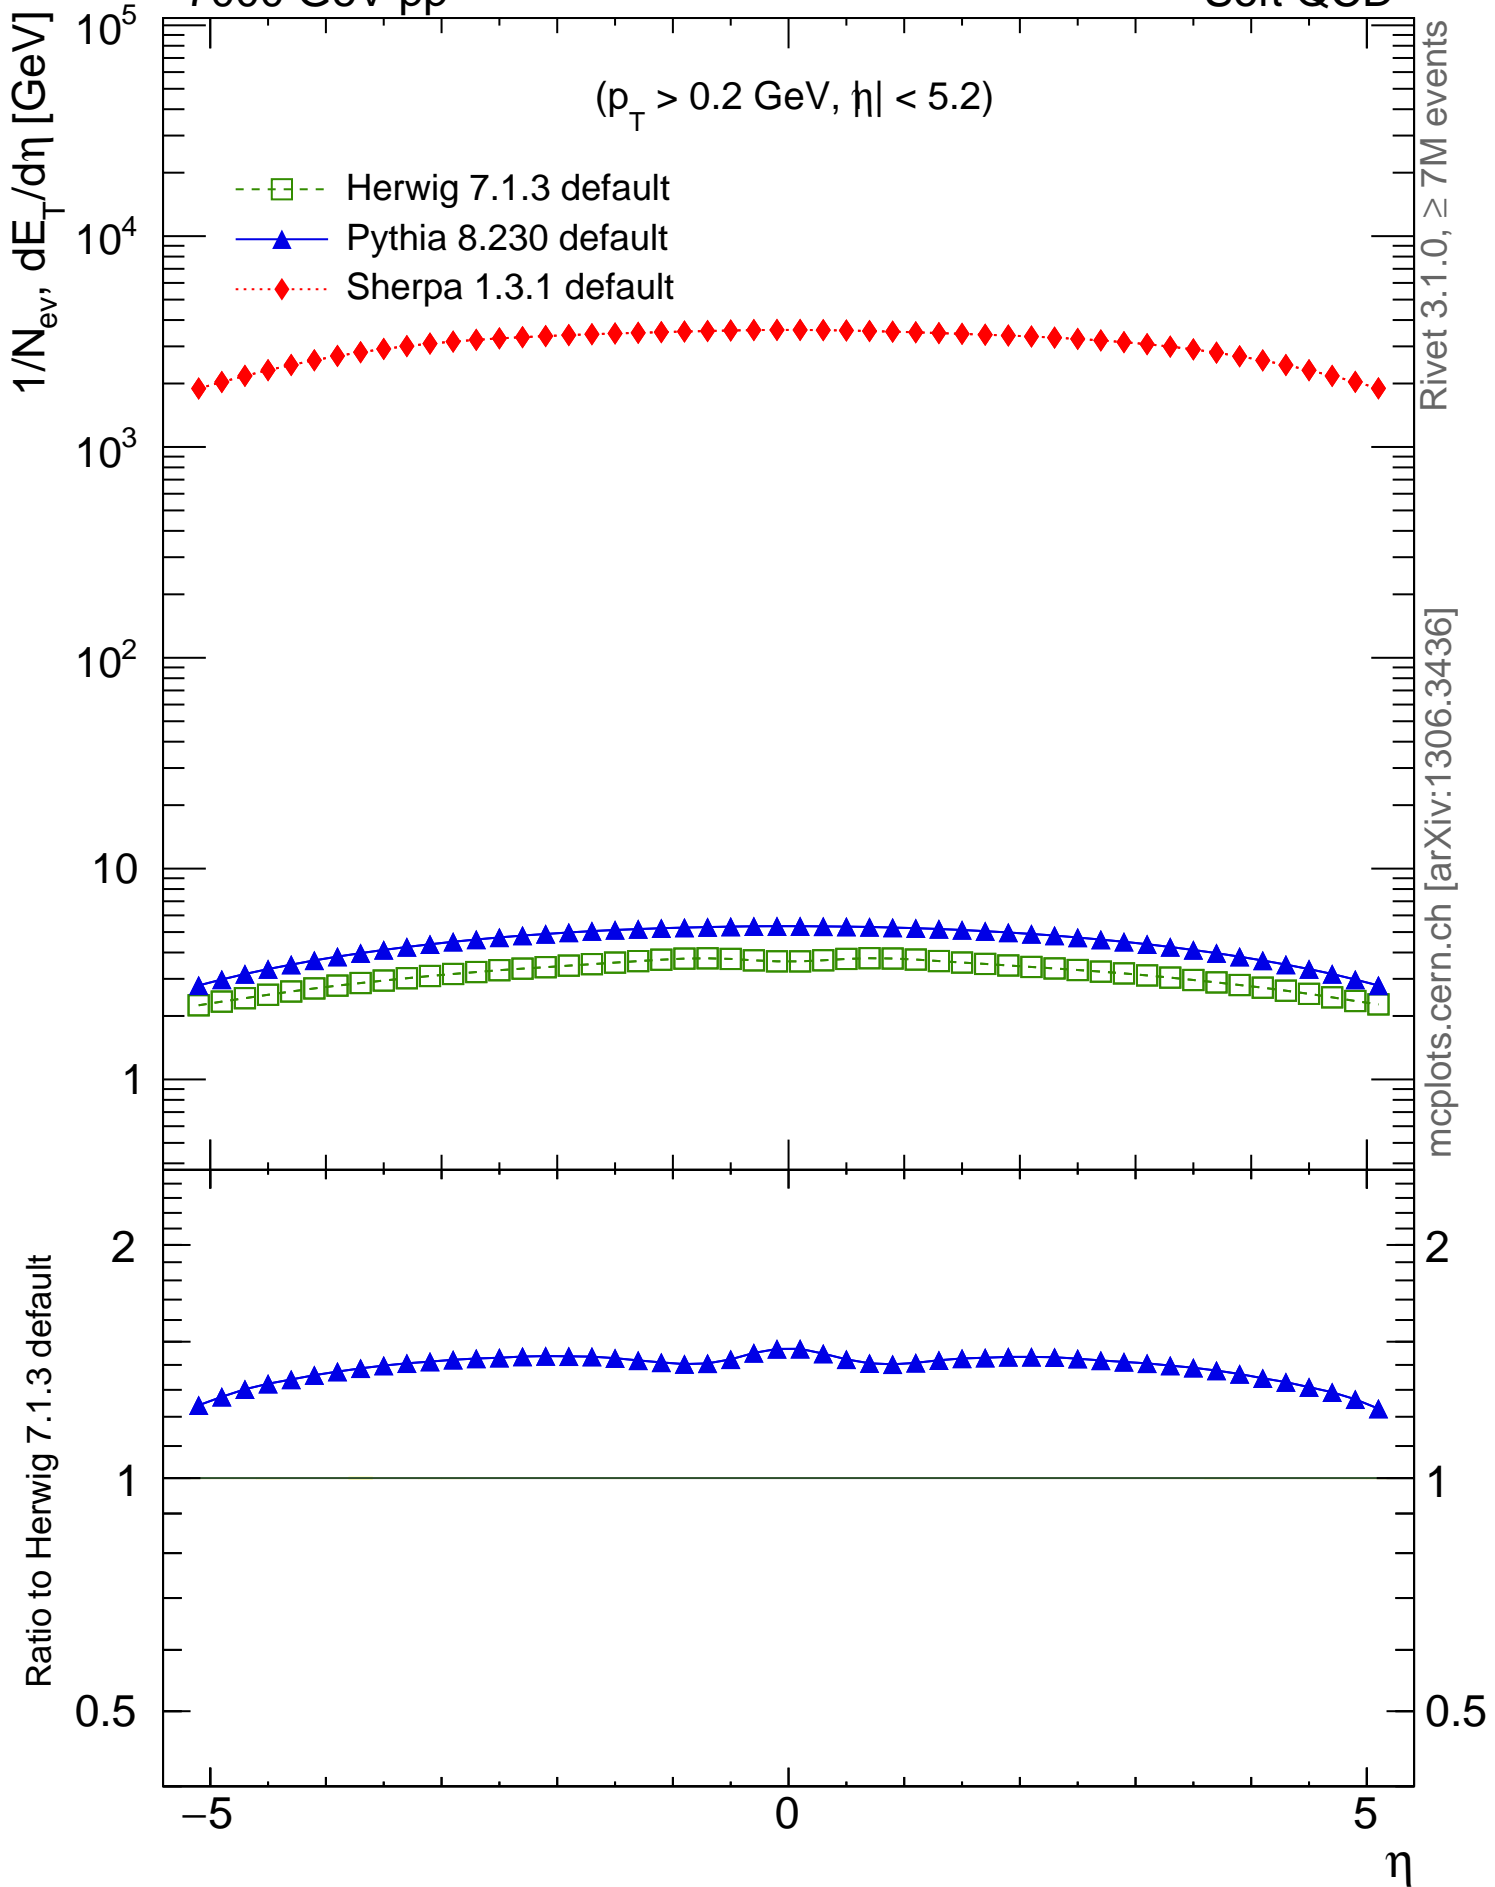

7000 GeV pp

Soft QCD

 $(p_T > 0.2 \text{ GeV}, |\eta| < 5.2)$ 

- Herwig 7.1.3 default
- ▲-- Pythia 8.230 default
- ♦- Sherpa 1.3.1 default

mcplots.cern.ch [arXiv:1306.3436]

Rivet 3.1.0,  $\geq 7\text{M}$  events