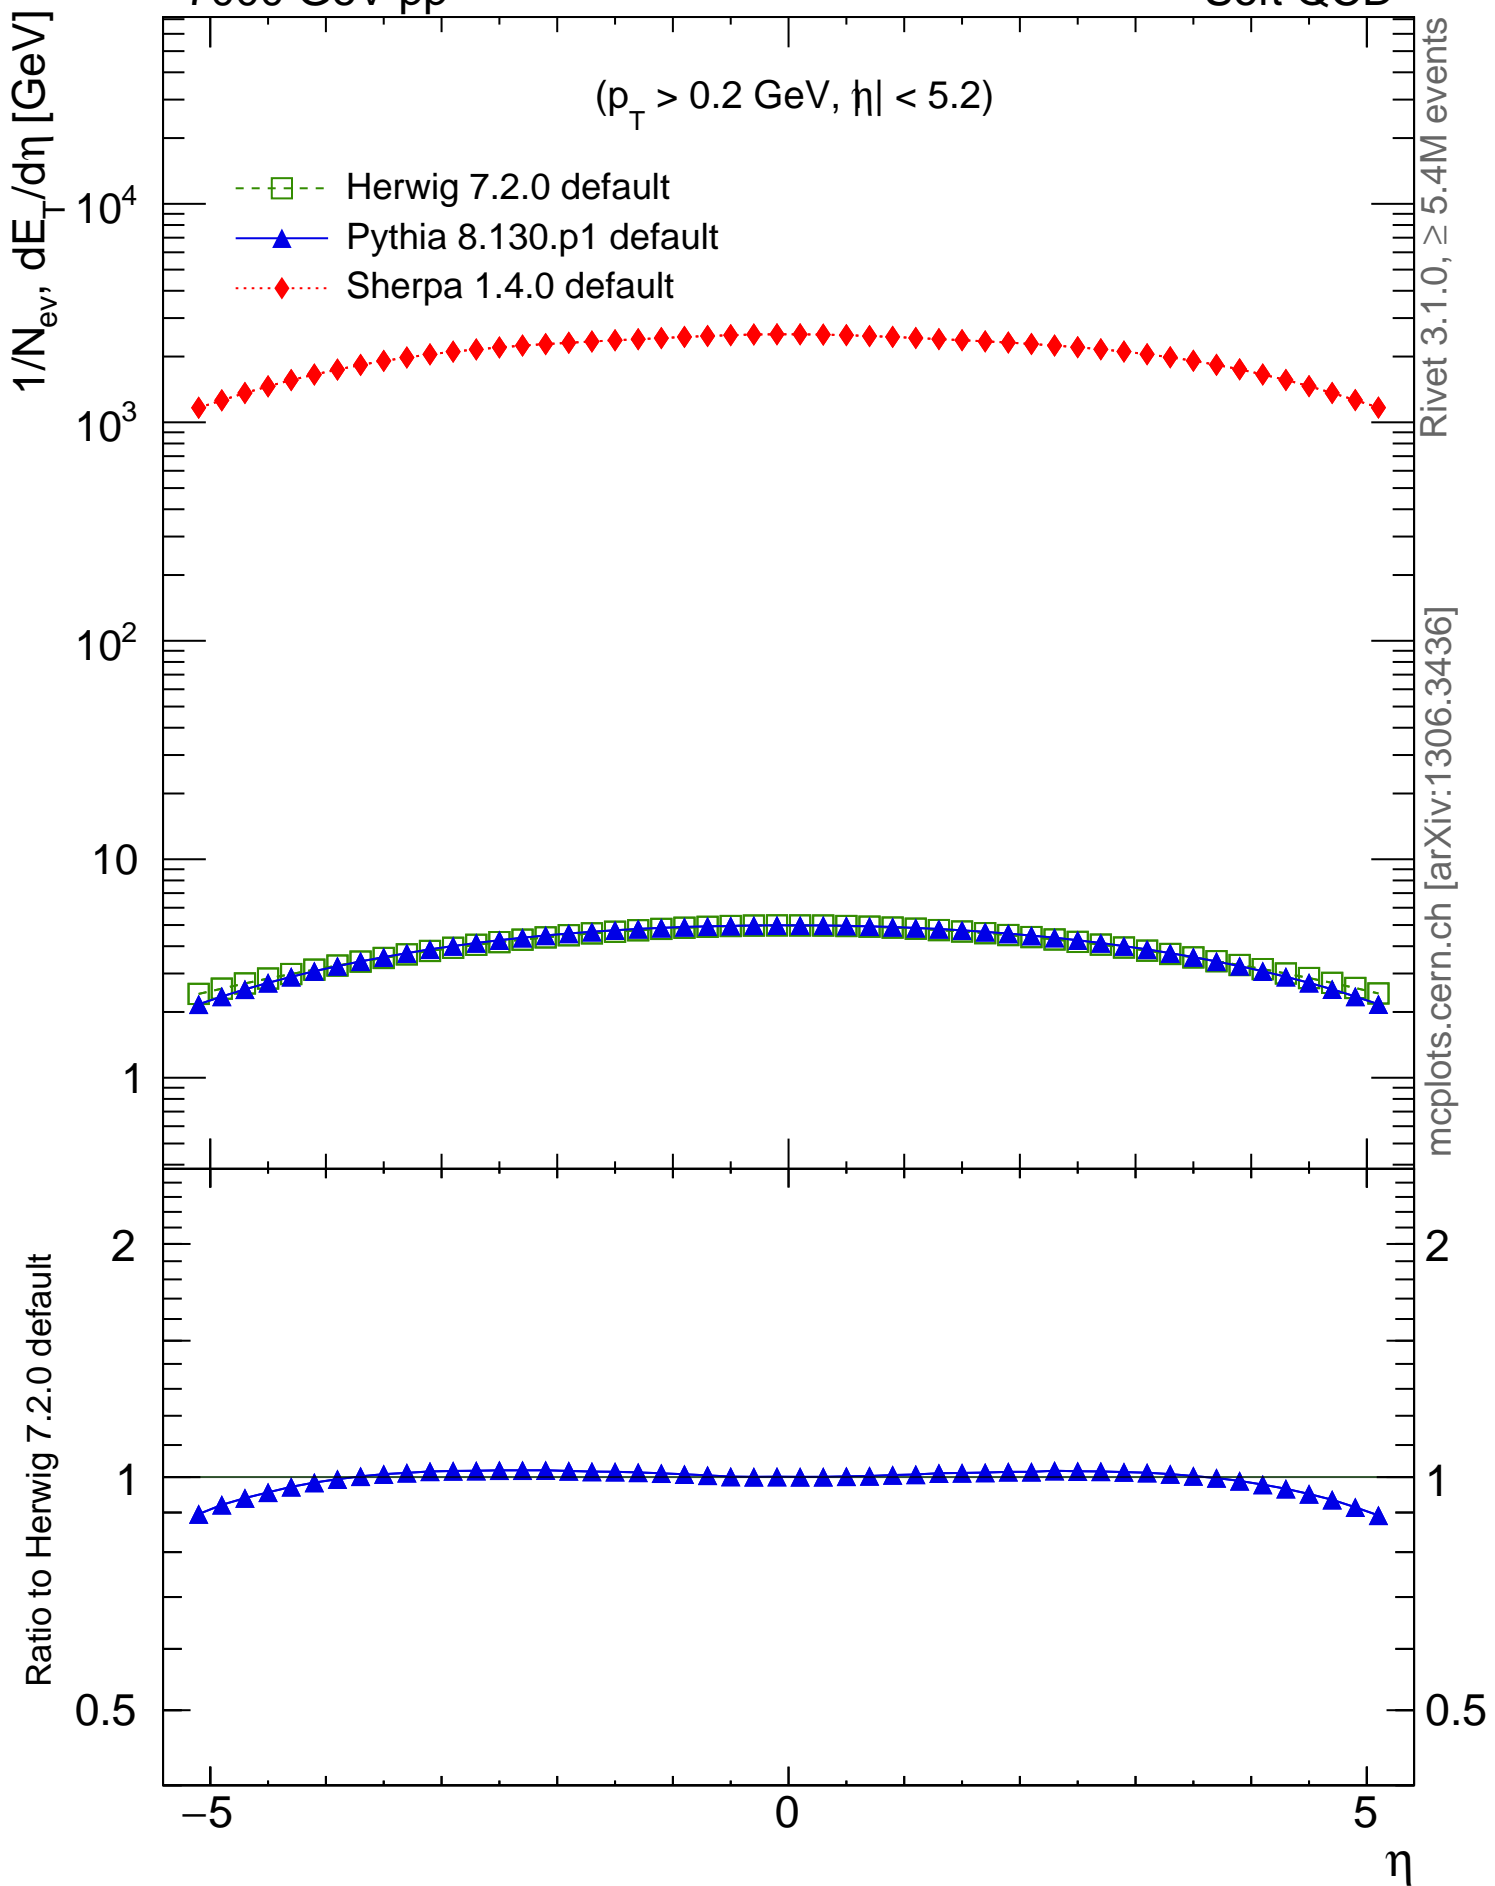

7000 GeV pp

Soft QCD

 $(p_T > 0.2 \text{ GeV}, |\eta| < 5.2)$

- Herwig 7.2.0 default
- Pythia 8.130.p1 default
- Sherpa 1.4.0 default

mcplots.cern.ch [arXiv:1306.3436]

Rivet 3.1.0, ≥ 5.4 M events