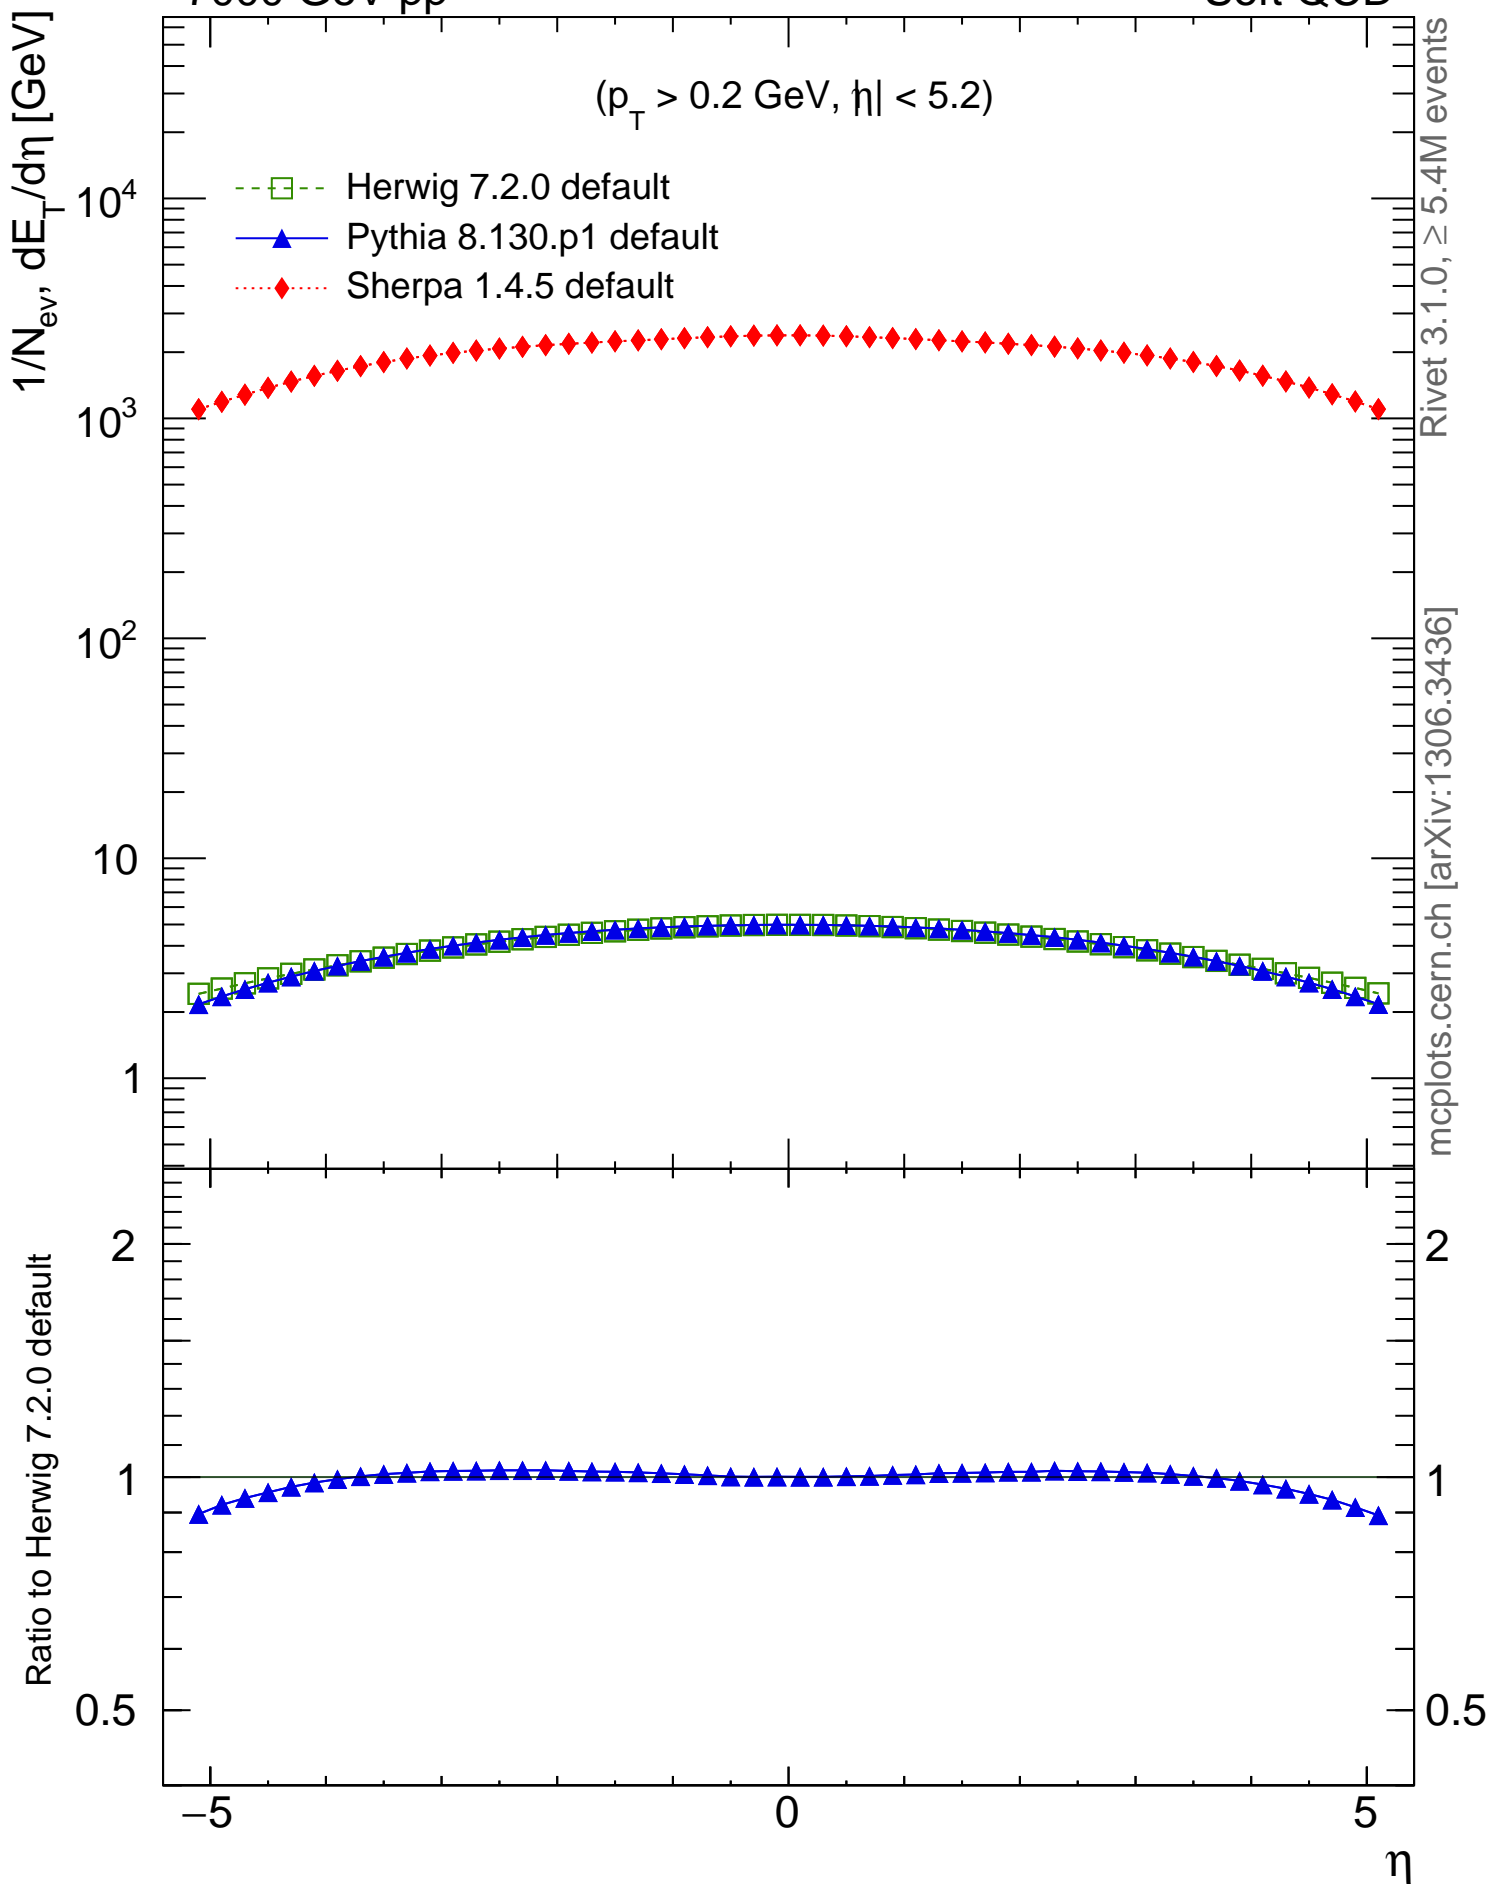

7000 GeV pp

Soft QCD

 $(p_T > 0.2 \text{ GeV}, |\eta| < 5.2)$

- Herwig 7.2.0 default
- Pythia 8.130.p1 default
- Sherpa 1.4.5 default

mcplots.cern.ch [arXiv:1306.3436]

Rivet 3.1.0, ≥ 5.4 M events