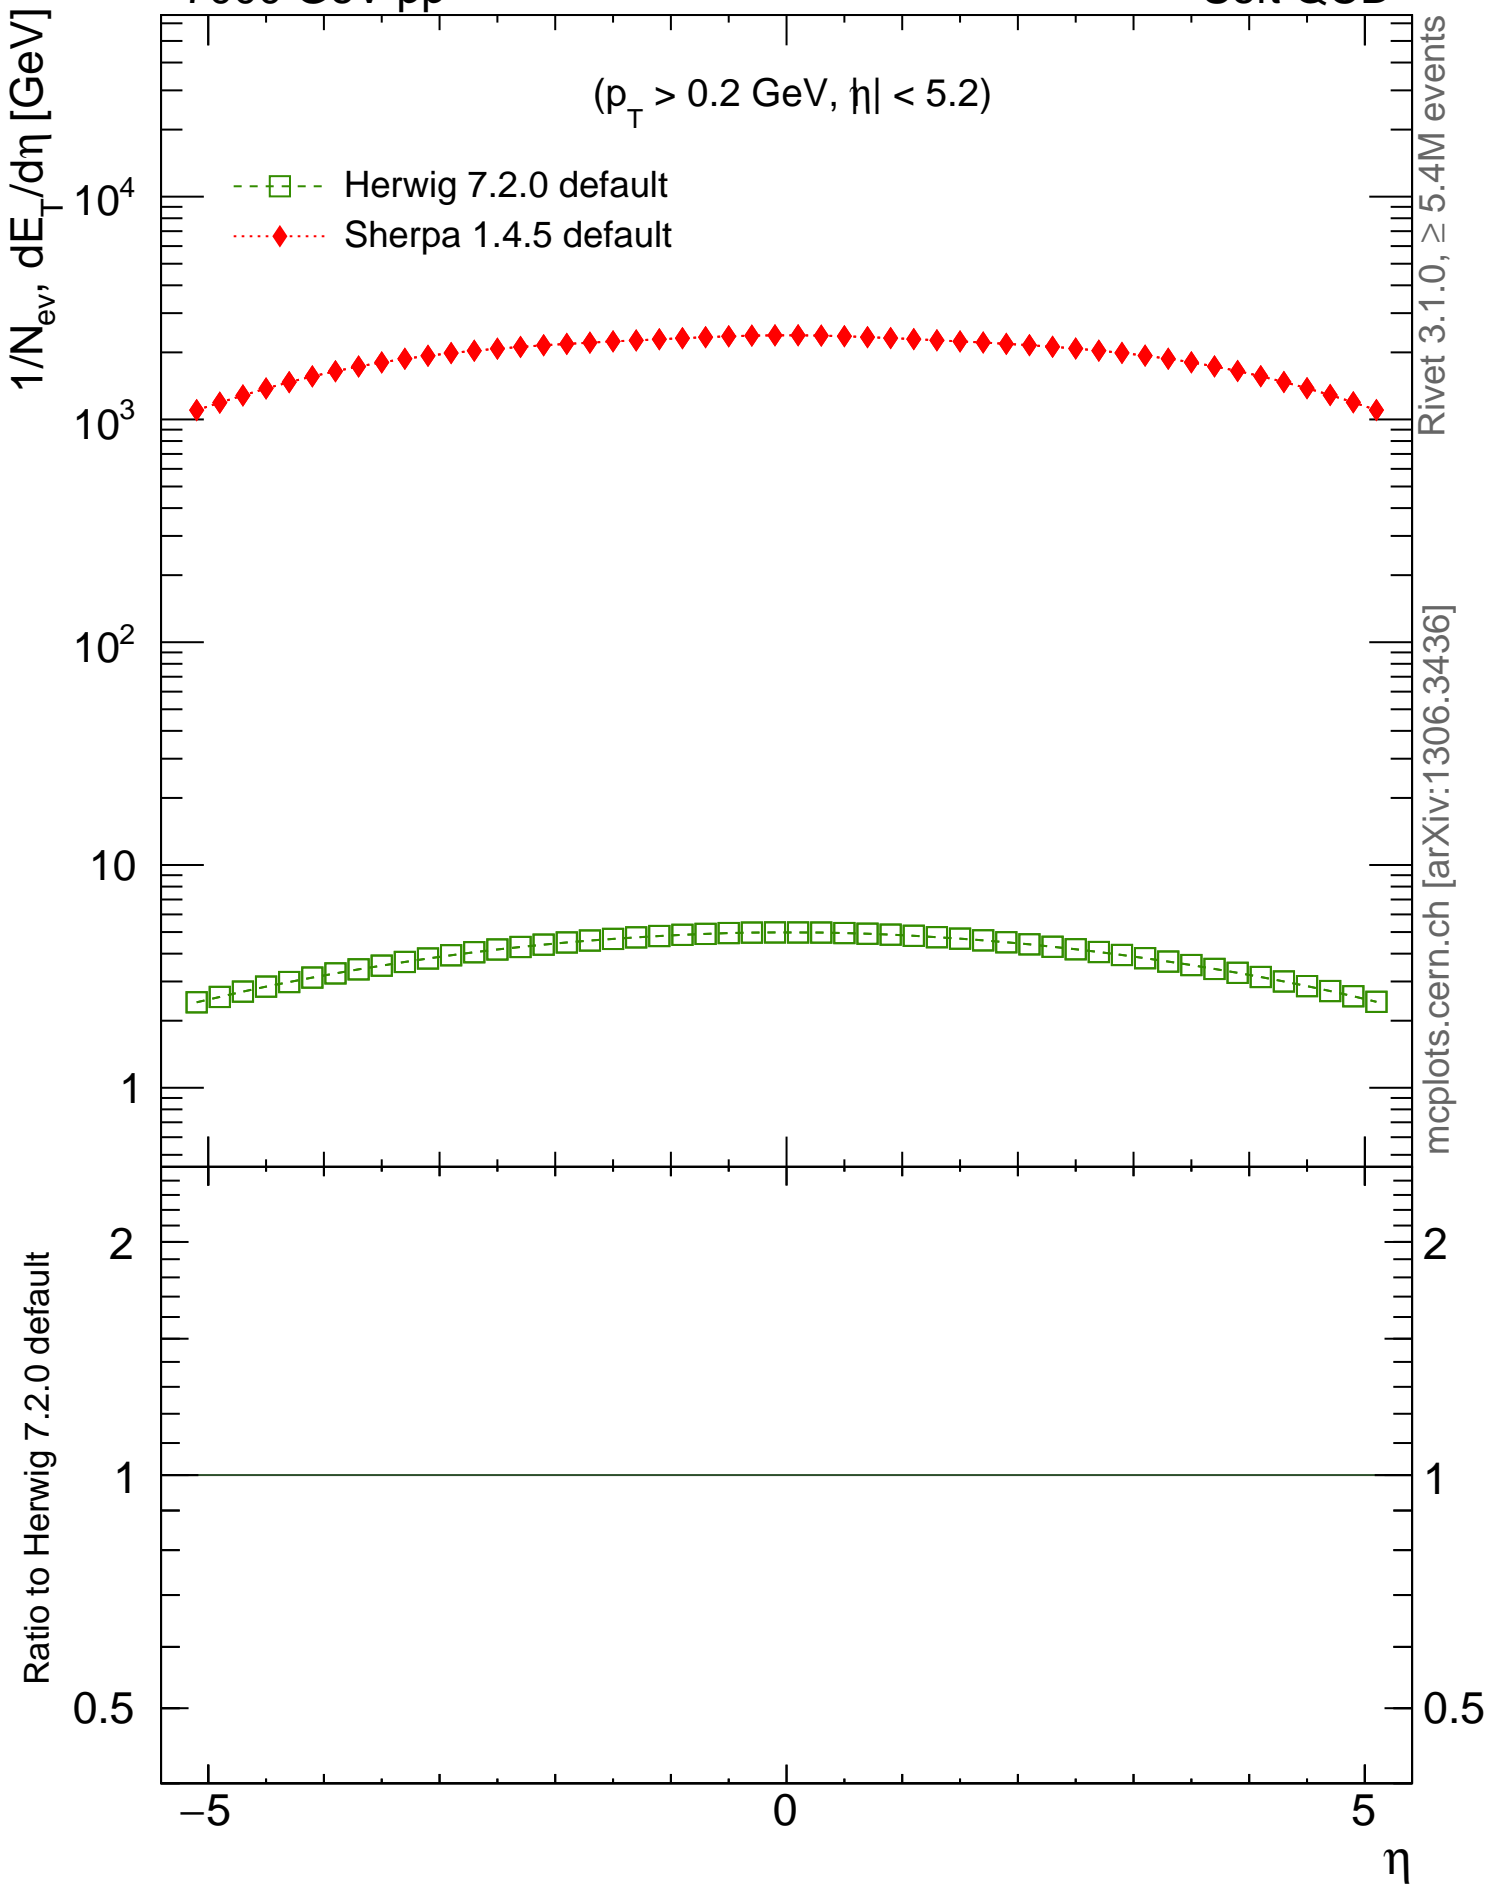

7000 GeV pp

Soft QCD

$(p_T > 0.2 \text{ GeV}, |\eta| < 5.2)$

--□-- Herwig 7.2.0 default
-.-◇-.- Sherpa 1.4.5 default

mcplots.cern.ch [arXiv:1306.3436]

Rivet 3.1.0, ≥ 5.4M events