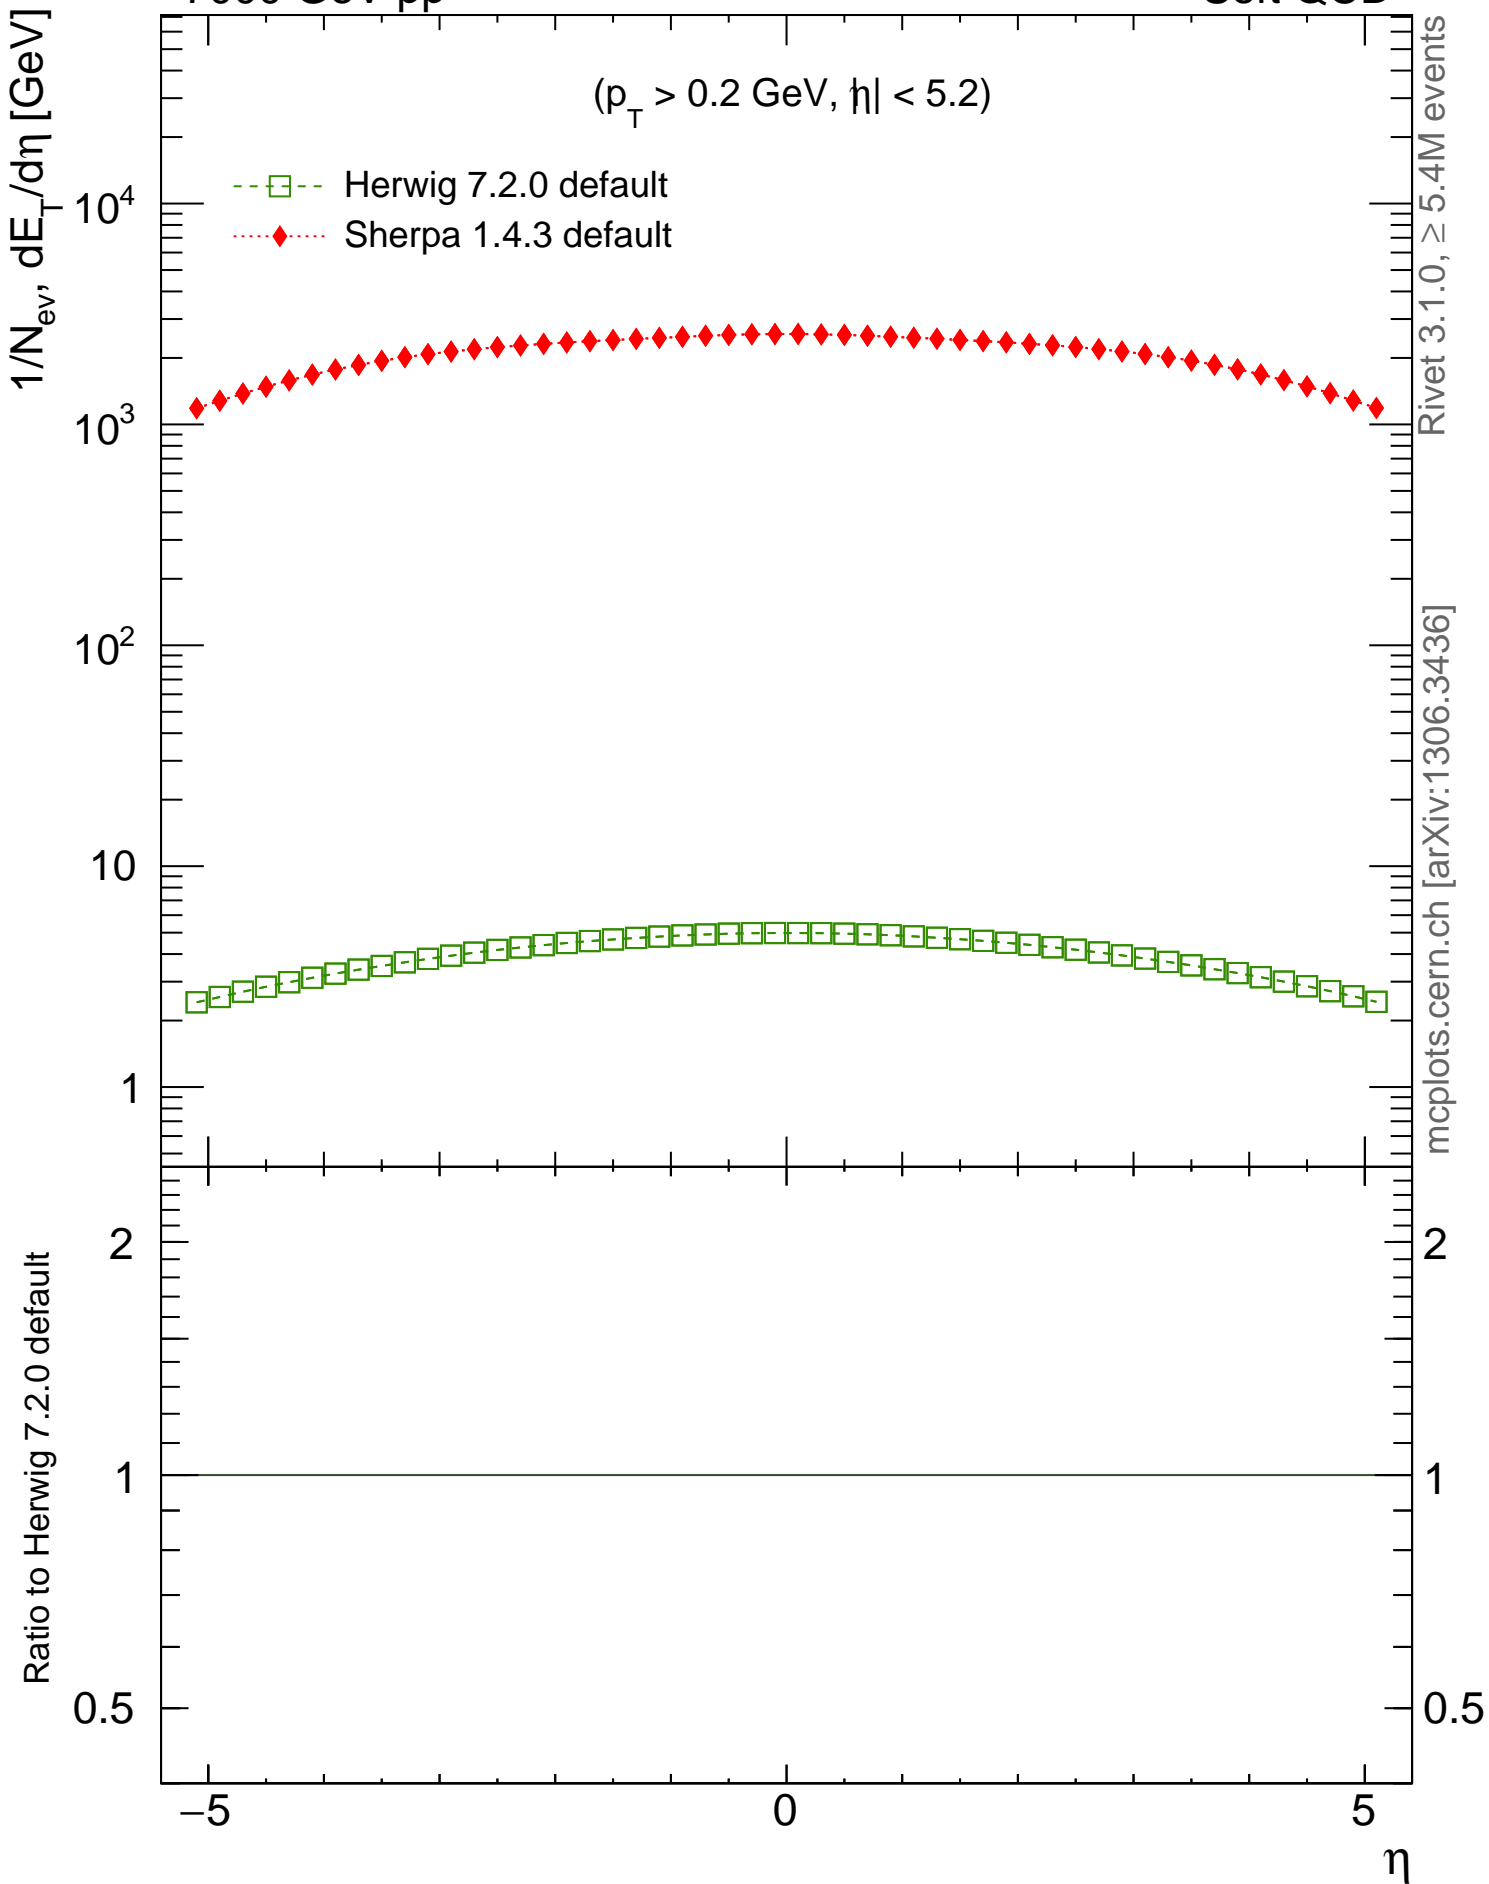

7000 GeV pp

Soft QCD

$(p_T > 0.2 \text{ GeV}, |\eta| < 5.2)$

- Herwig 7.2.0 default
- ◆--- Sherpa 1.4.3 default

mcplots.cern.ch [arXiv:1306.3436]

Rivet 3.1.0, ≥ 5.4 M events