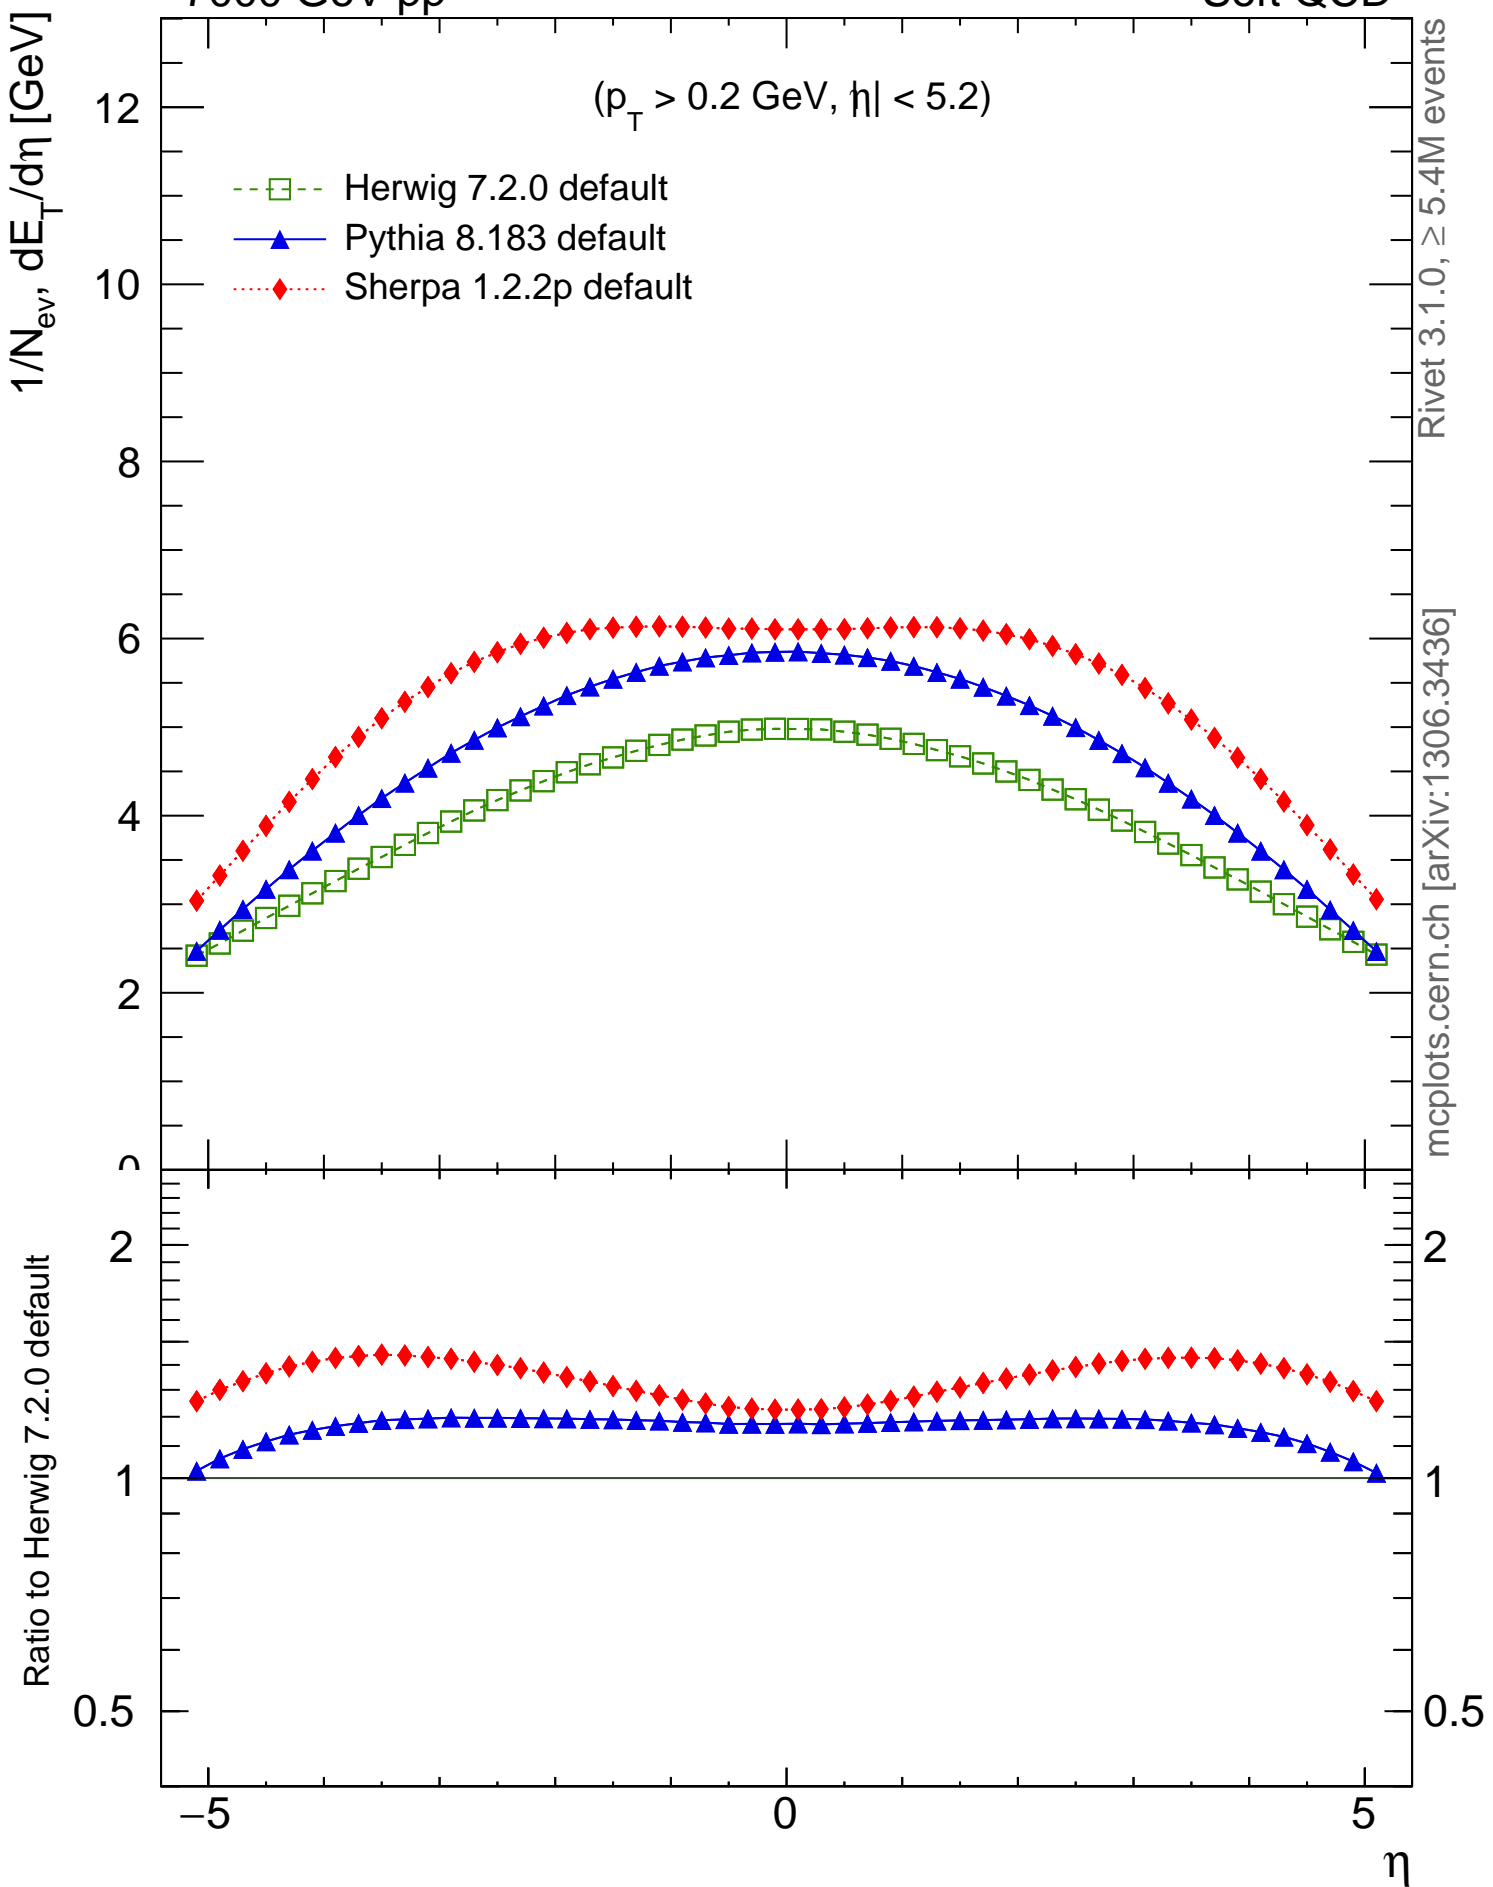

7000 GeV pp

Soft QCD

 $(p_T > 0.2 \text{ GeV}, |\eta| < 5.2)$

- Herwig 7.2.0 default
- ▲-- Pythia 8.183 default
- ◆-- Sherpa 1.2.2p default

Rivet 3.1.0, $\geq 5.4\text{M}$ events

mcplots.cern.ch [arXiv:1306.3436]

2

0.5

 η