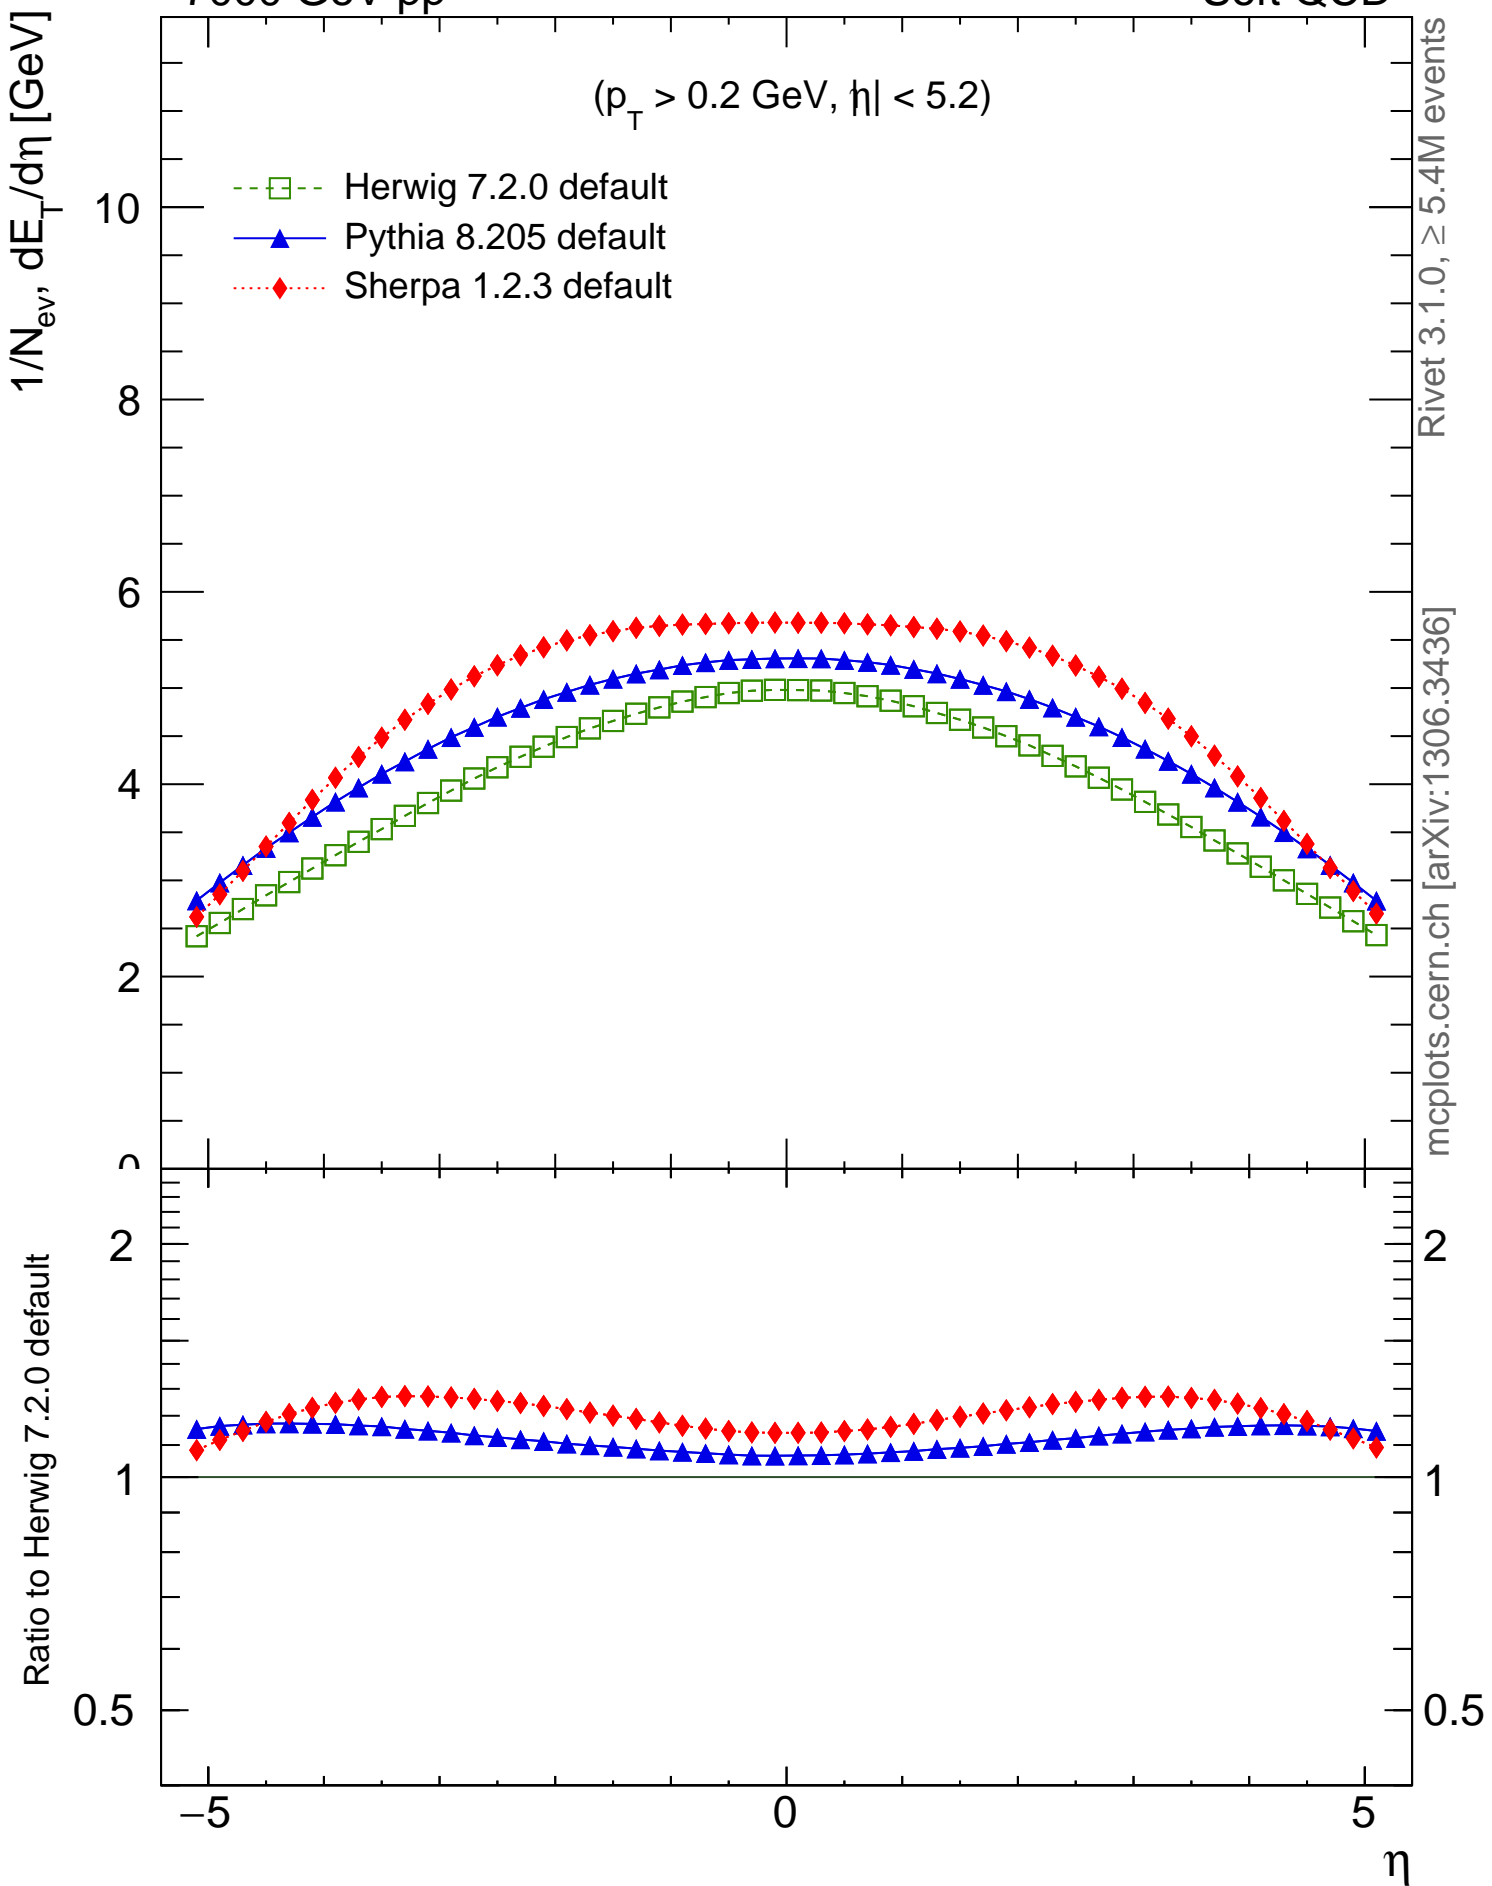

7000 GeV pp

Soft QCD

 $(p_T > 0.2 \text{ GeV}, |\eta| < 5.2)$

- Herwig 7.2.0 default
- ▲-- Pythia 8.205 default
- ♦- Sherpa 1.2.3 default

Rivet 3.1.0, ≥ 5.4 M events

mcplots.cern.ch [arXiv:1306.3436]

2

1

0.5

 η