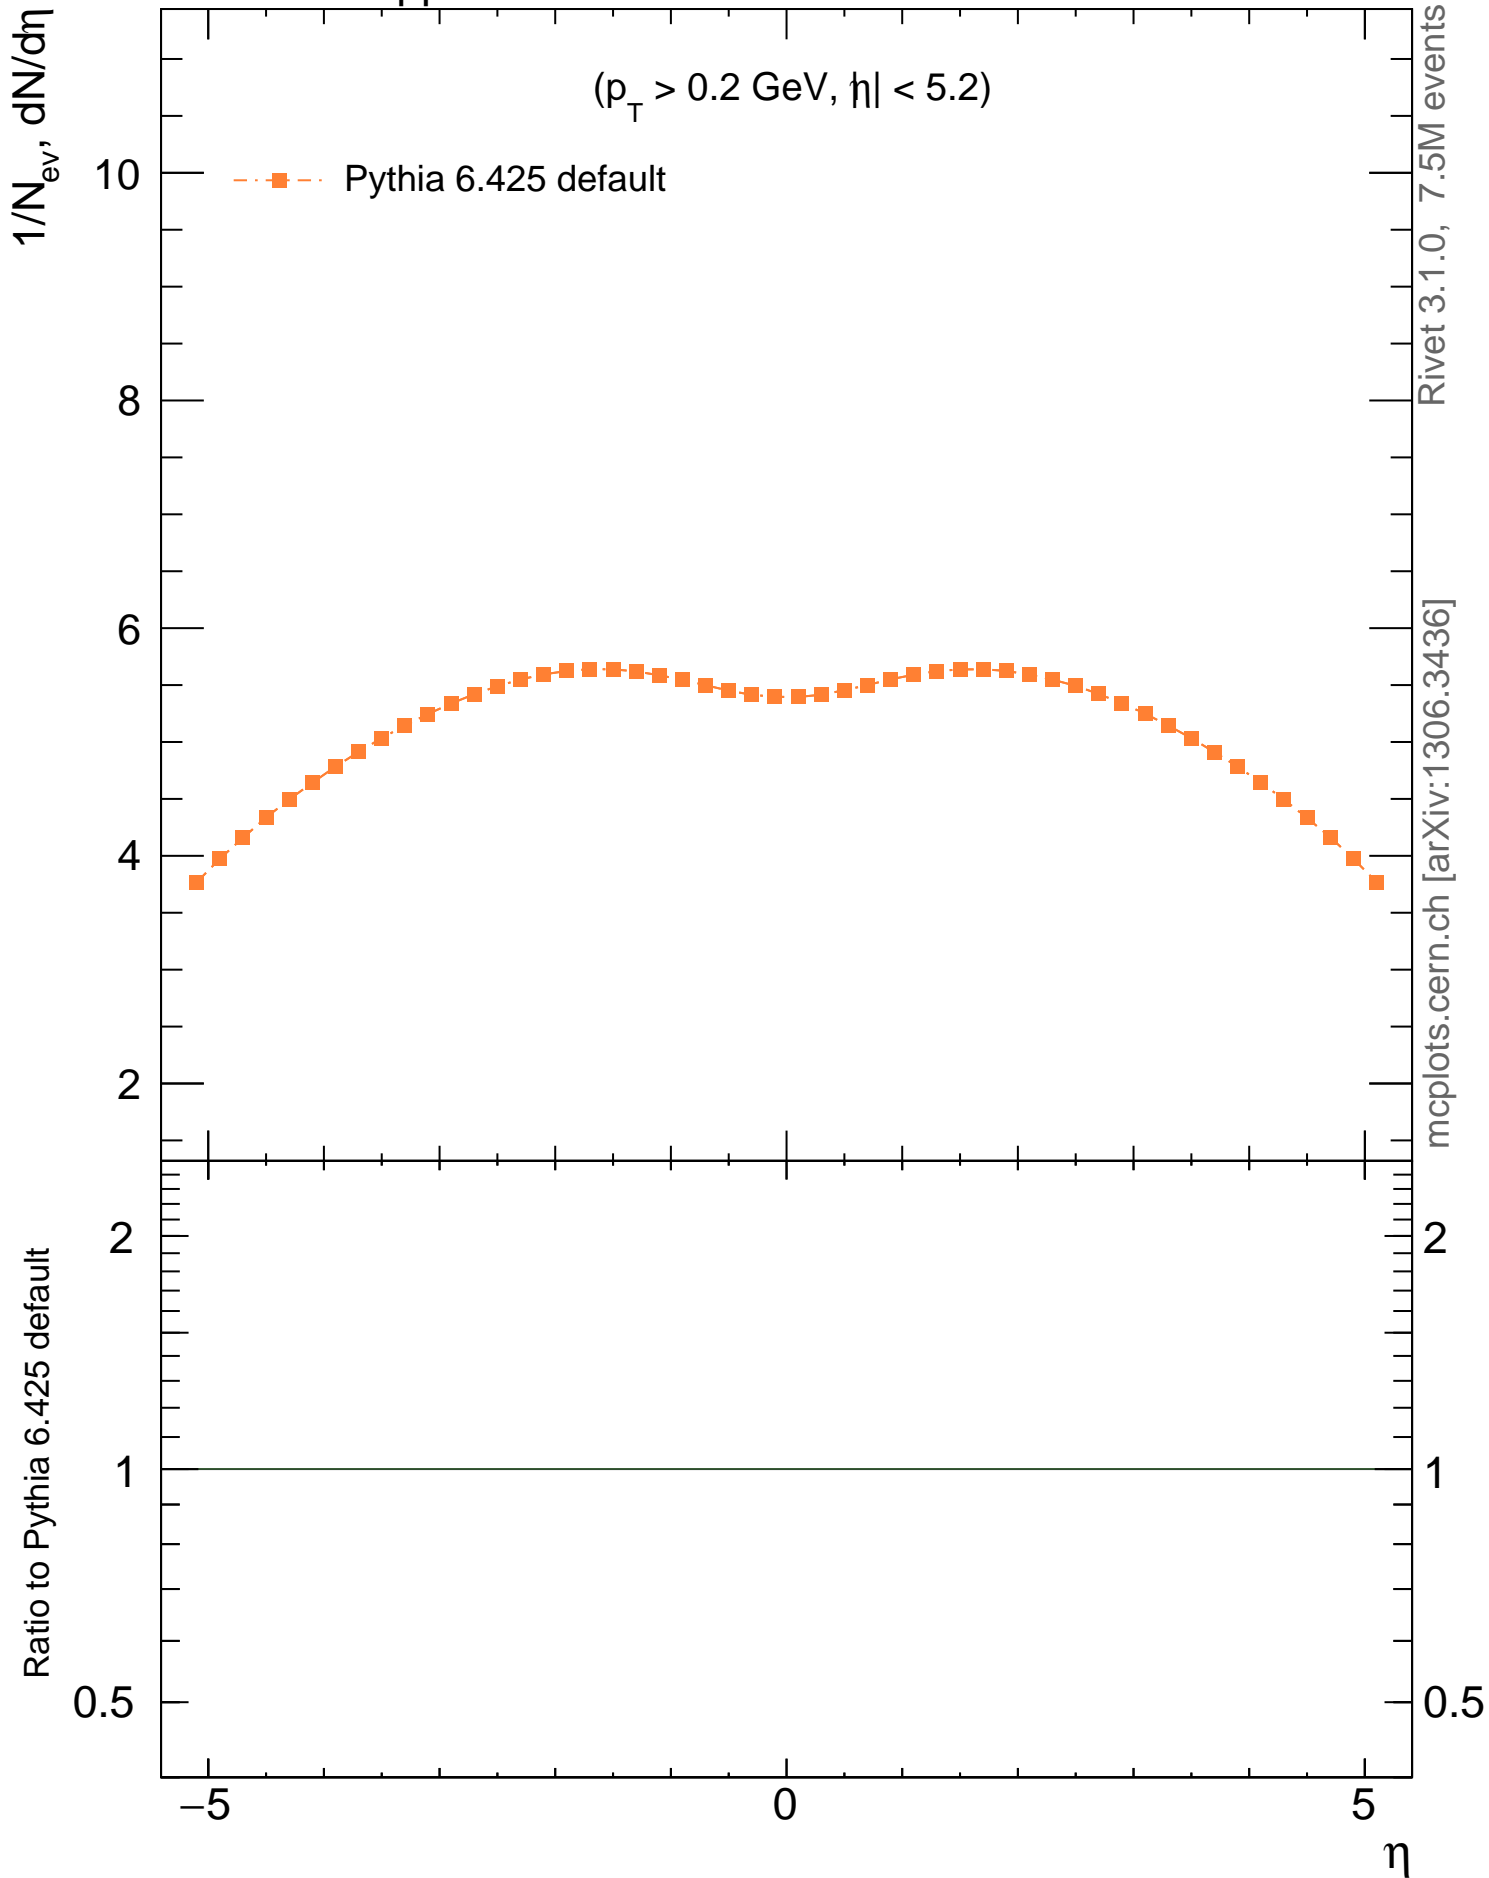

7000 GeV pp

Soft QCD

$(p_T > 0.2 \text{ GeV}, |\eta| < 5.2)$

Pythia 6.425 default

Rivet 3.1.0, 7.5M events
mcplots.cern.ch [arXiv:1306.3436]