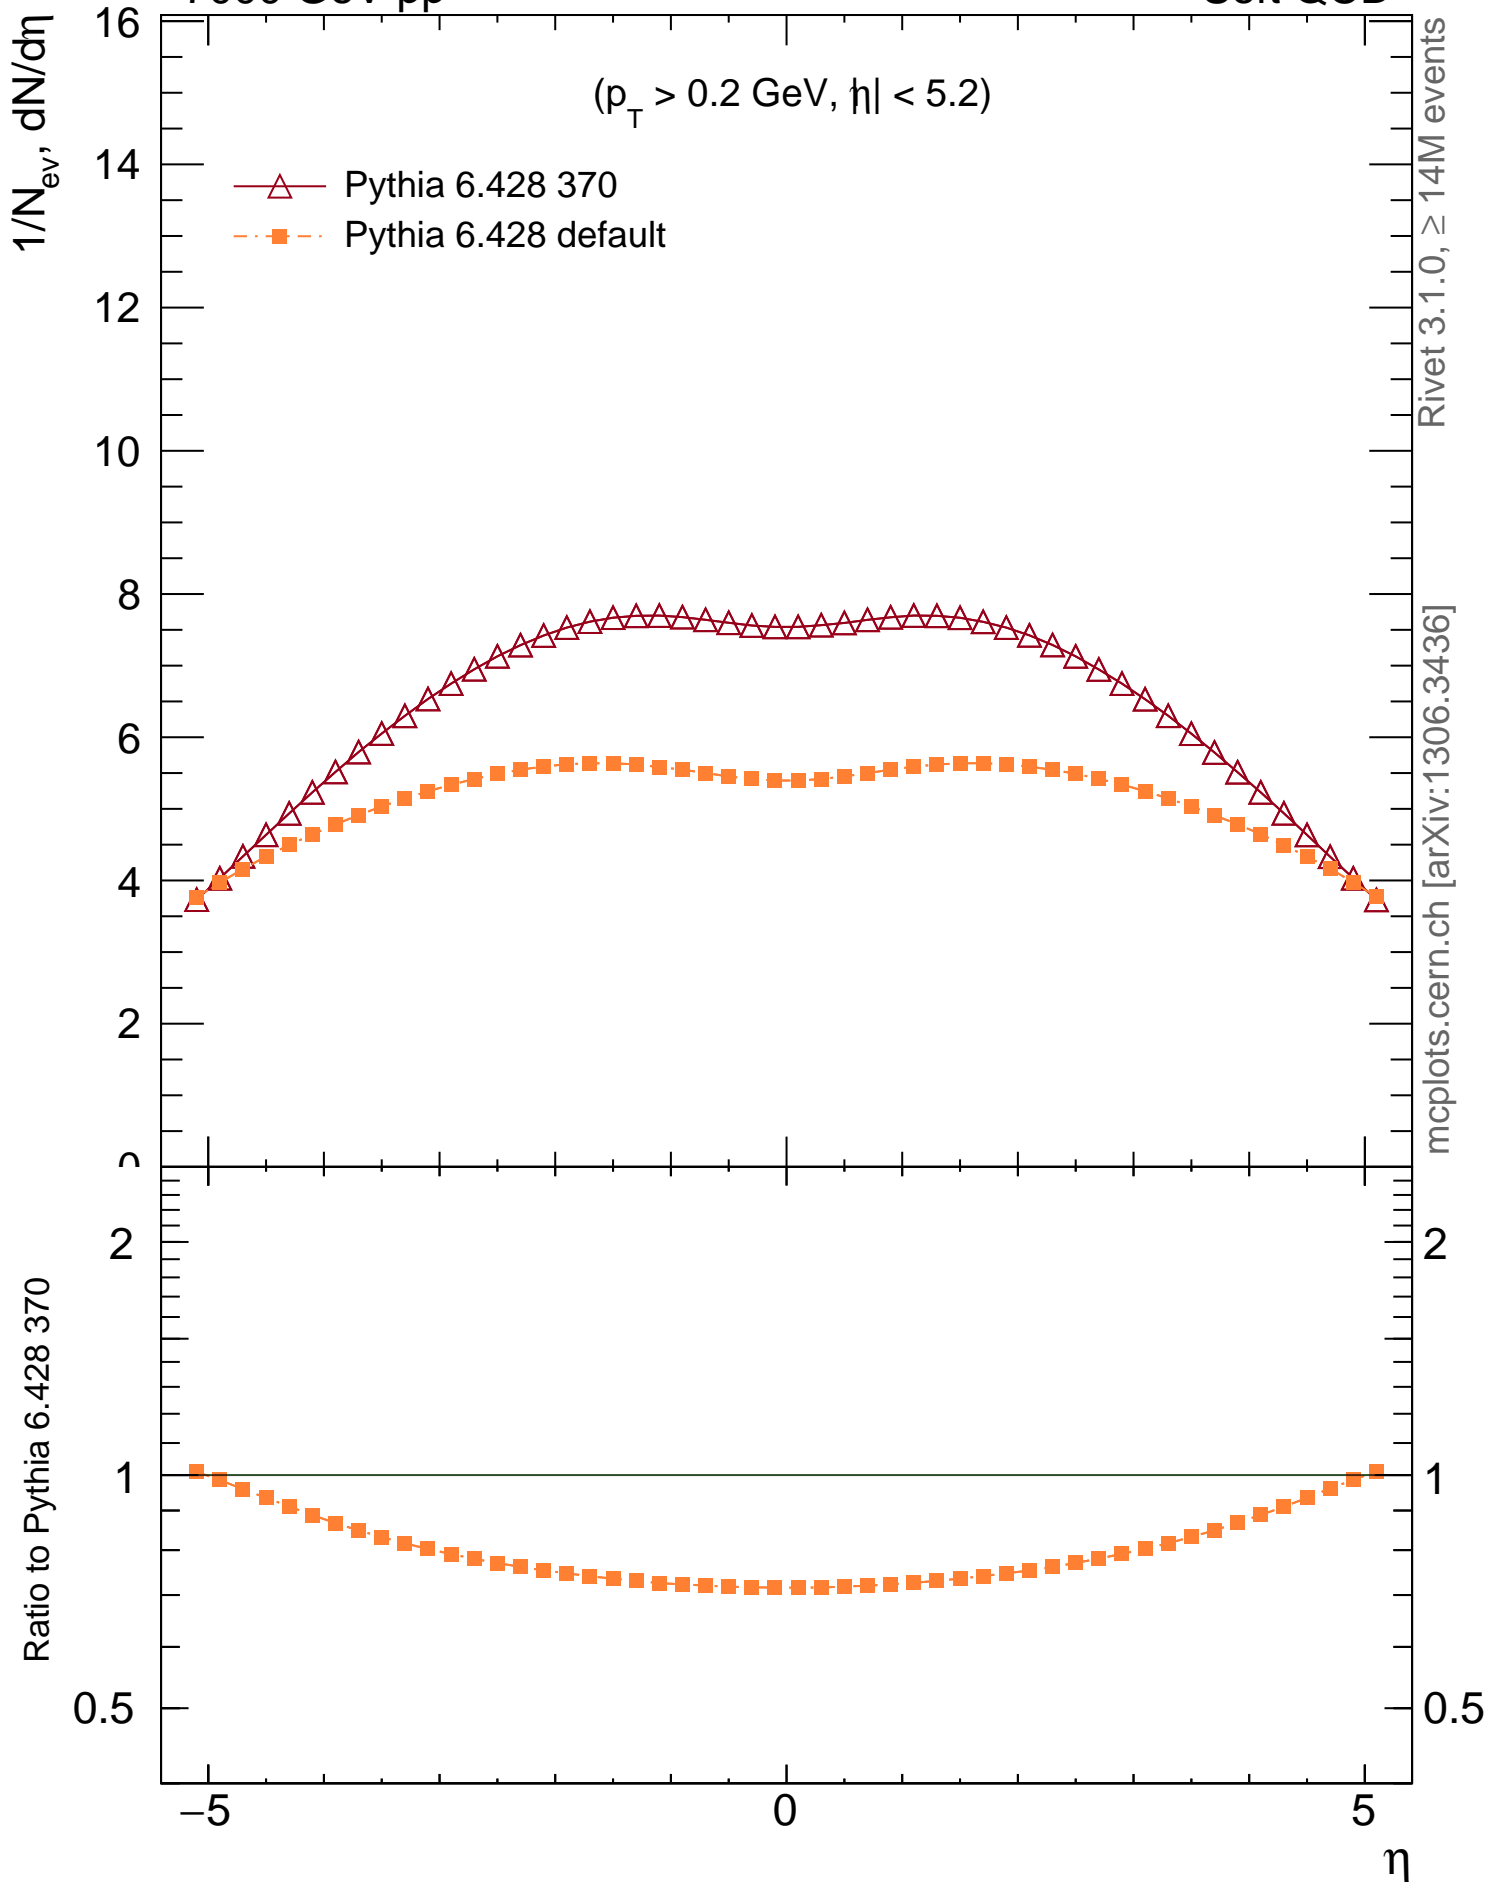

7000 GeV pp

Soft QCD

$(p_T > 0.2 \text{ GeV}, |\eta| < 5.2)$

- Pythia 6.428 370
- Pythia 6.428 default

mcplots.cern.ch [arXiv:1306.3436]

Rivet 3.1.0,  $\geq 14\text{M}$  events