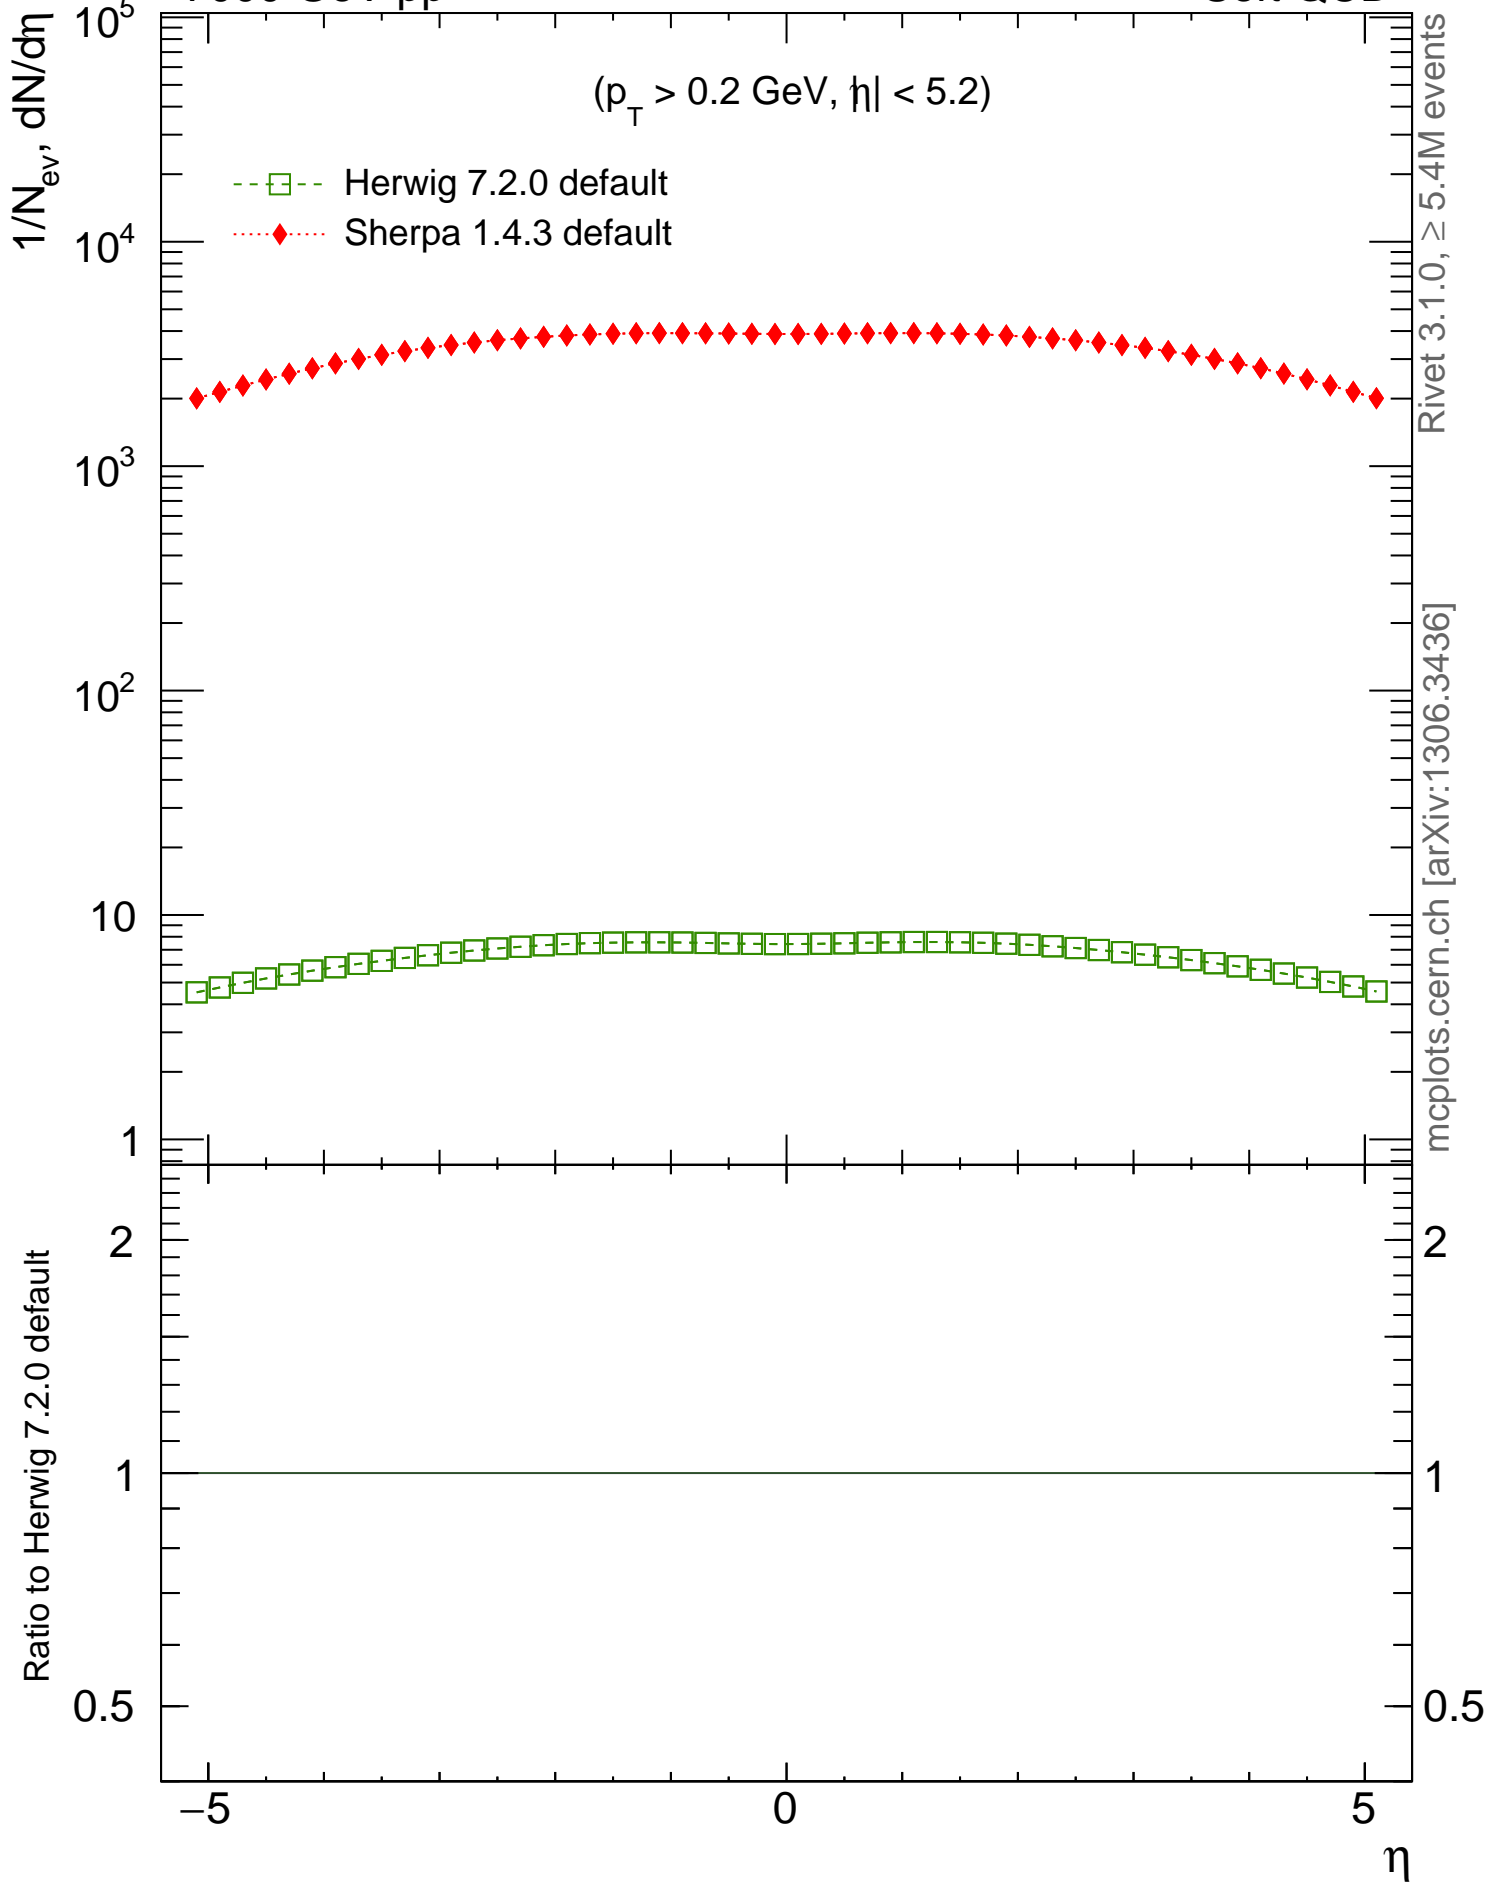

7000 GeV pp

Soft QCD

$(p_T > 0.2 \text{ GeV}, |\eta| < 5.2)$

- Herwig 7.2.0 default
- ...◆... Sherpa 1.4.3 default

mcplots.cern.ch [arXiv:1306.3436]

Rivet 3.1.0, $\geq 5.4\text{M}$ events