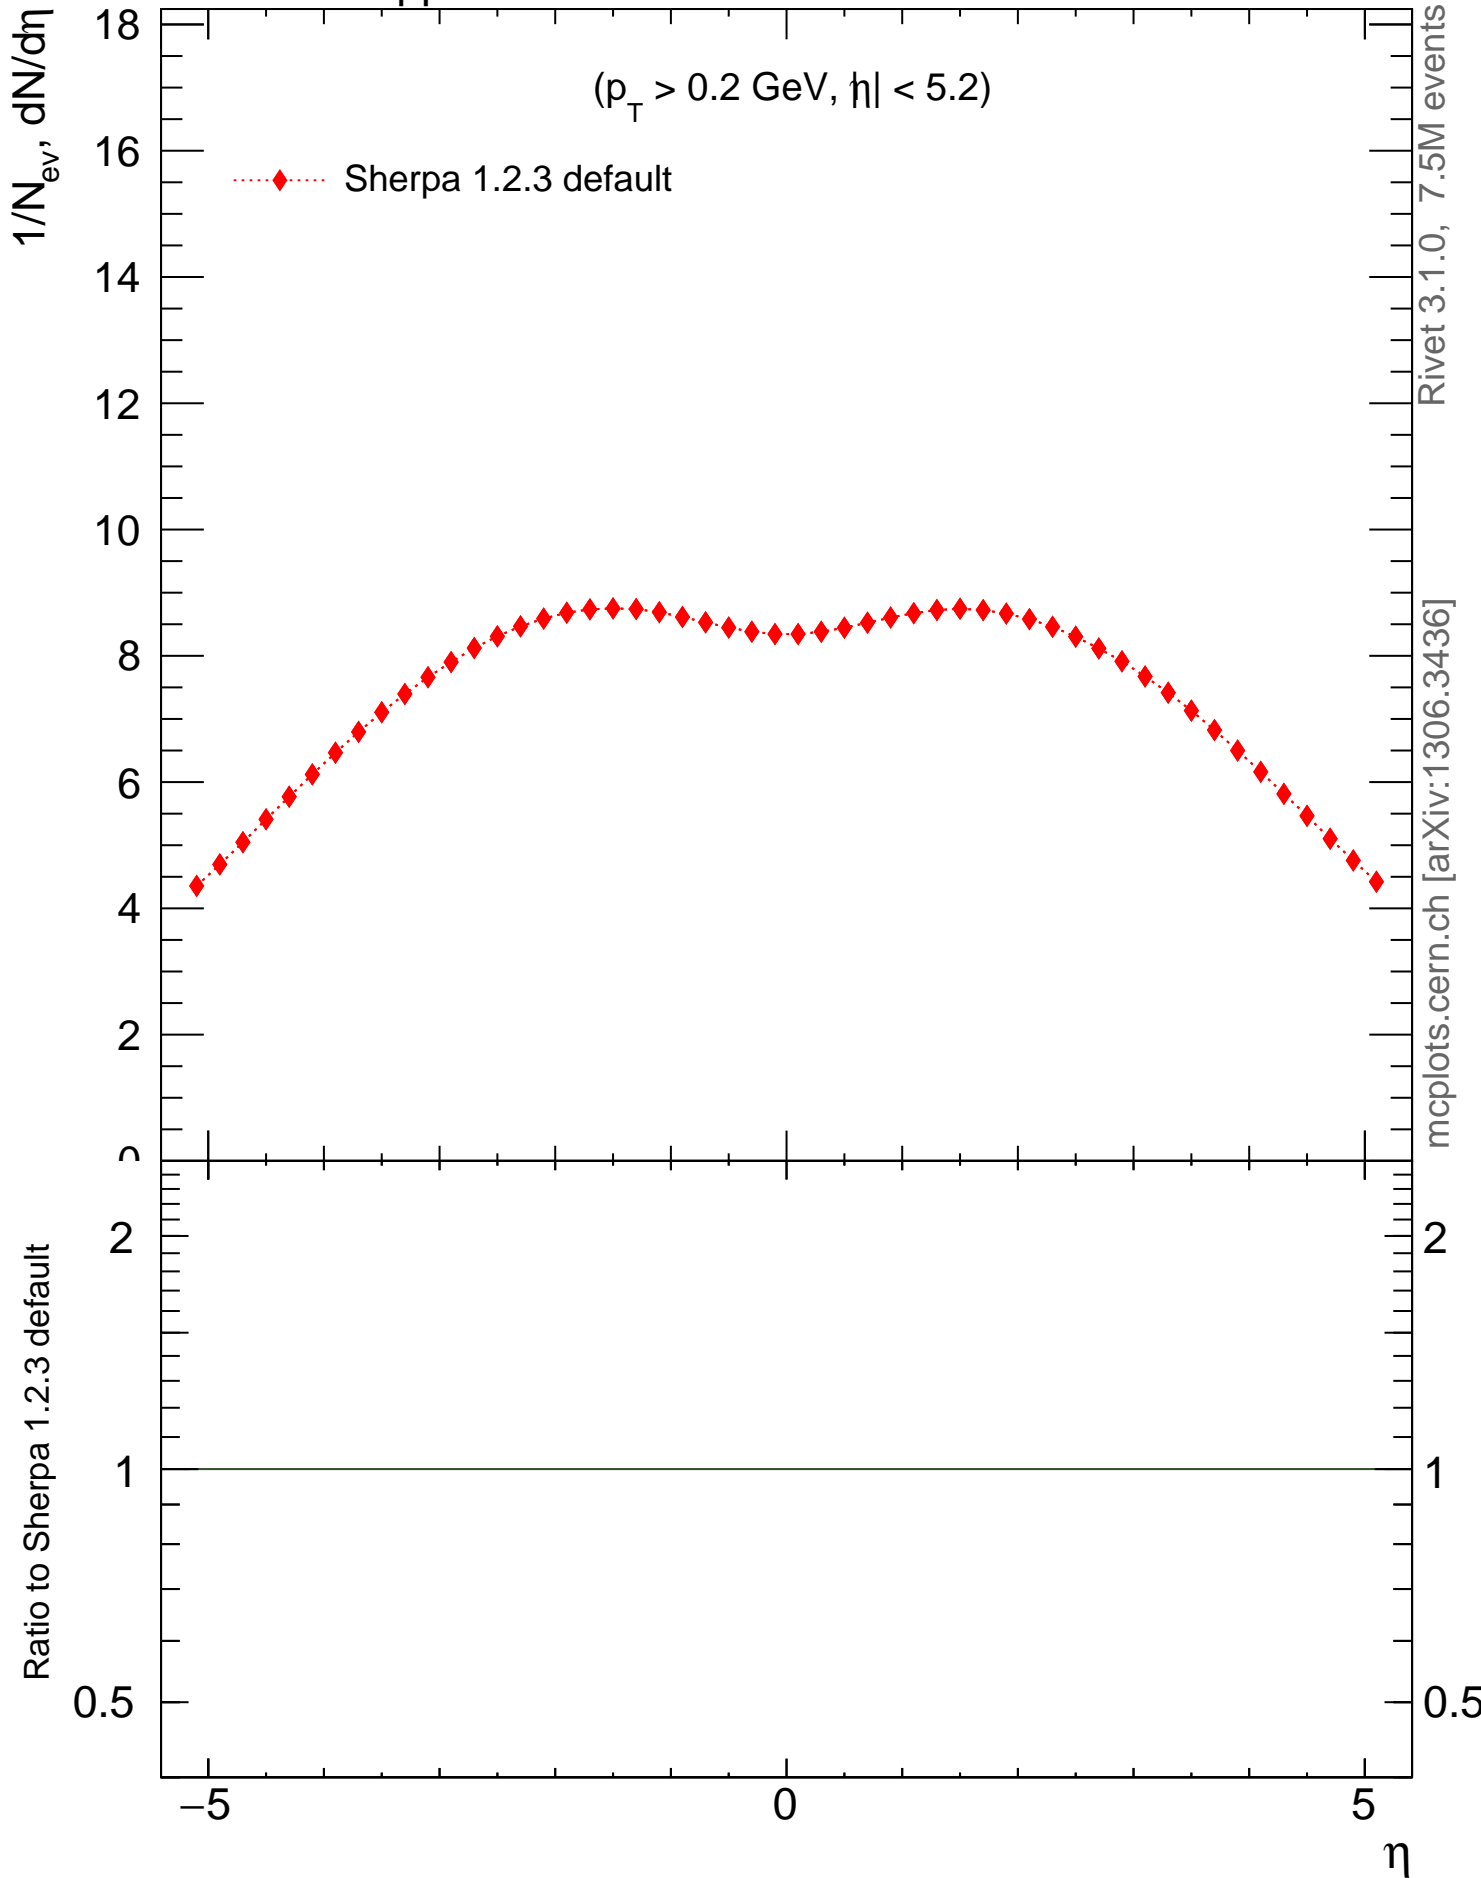

7000 GeV pp

Soft QCD

$(p_T > 0.2 \text{ GeV}, |\eta| < 5.2)$

● Sherpa 1.2.3 default

mcplots.cern.ch [arXiv:1306.3436]

Rivet 3.1.0, 7.5M events