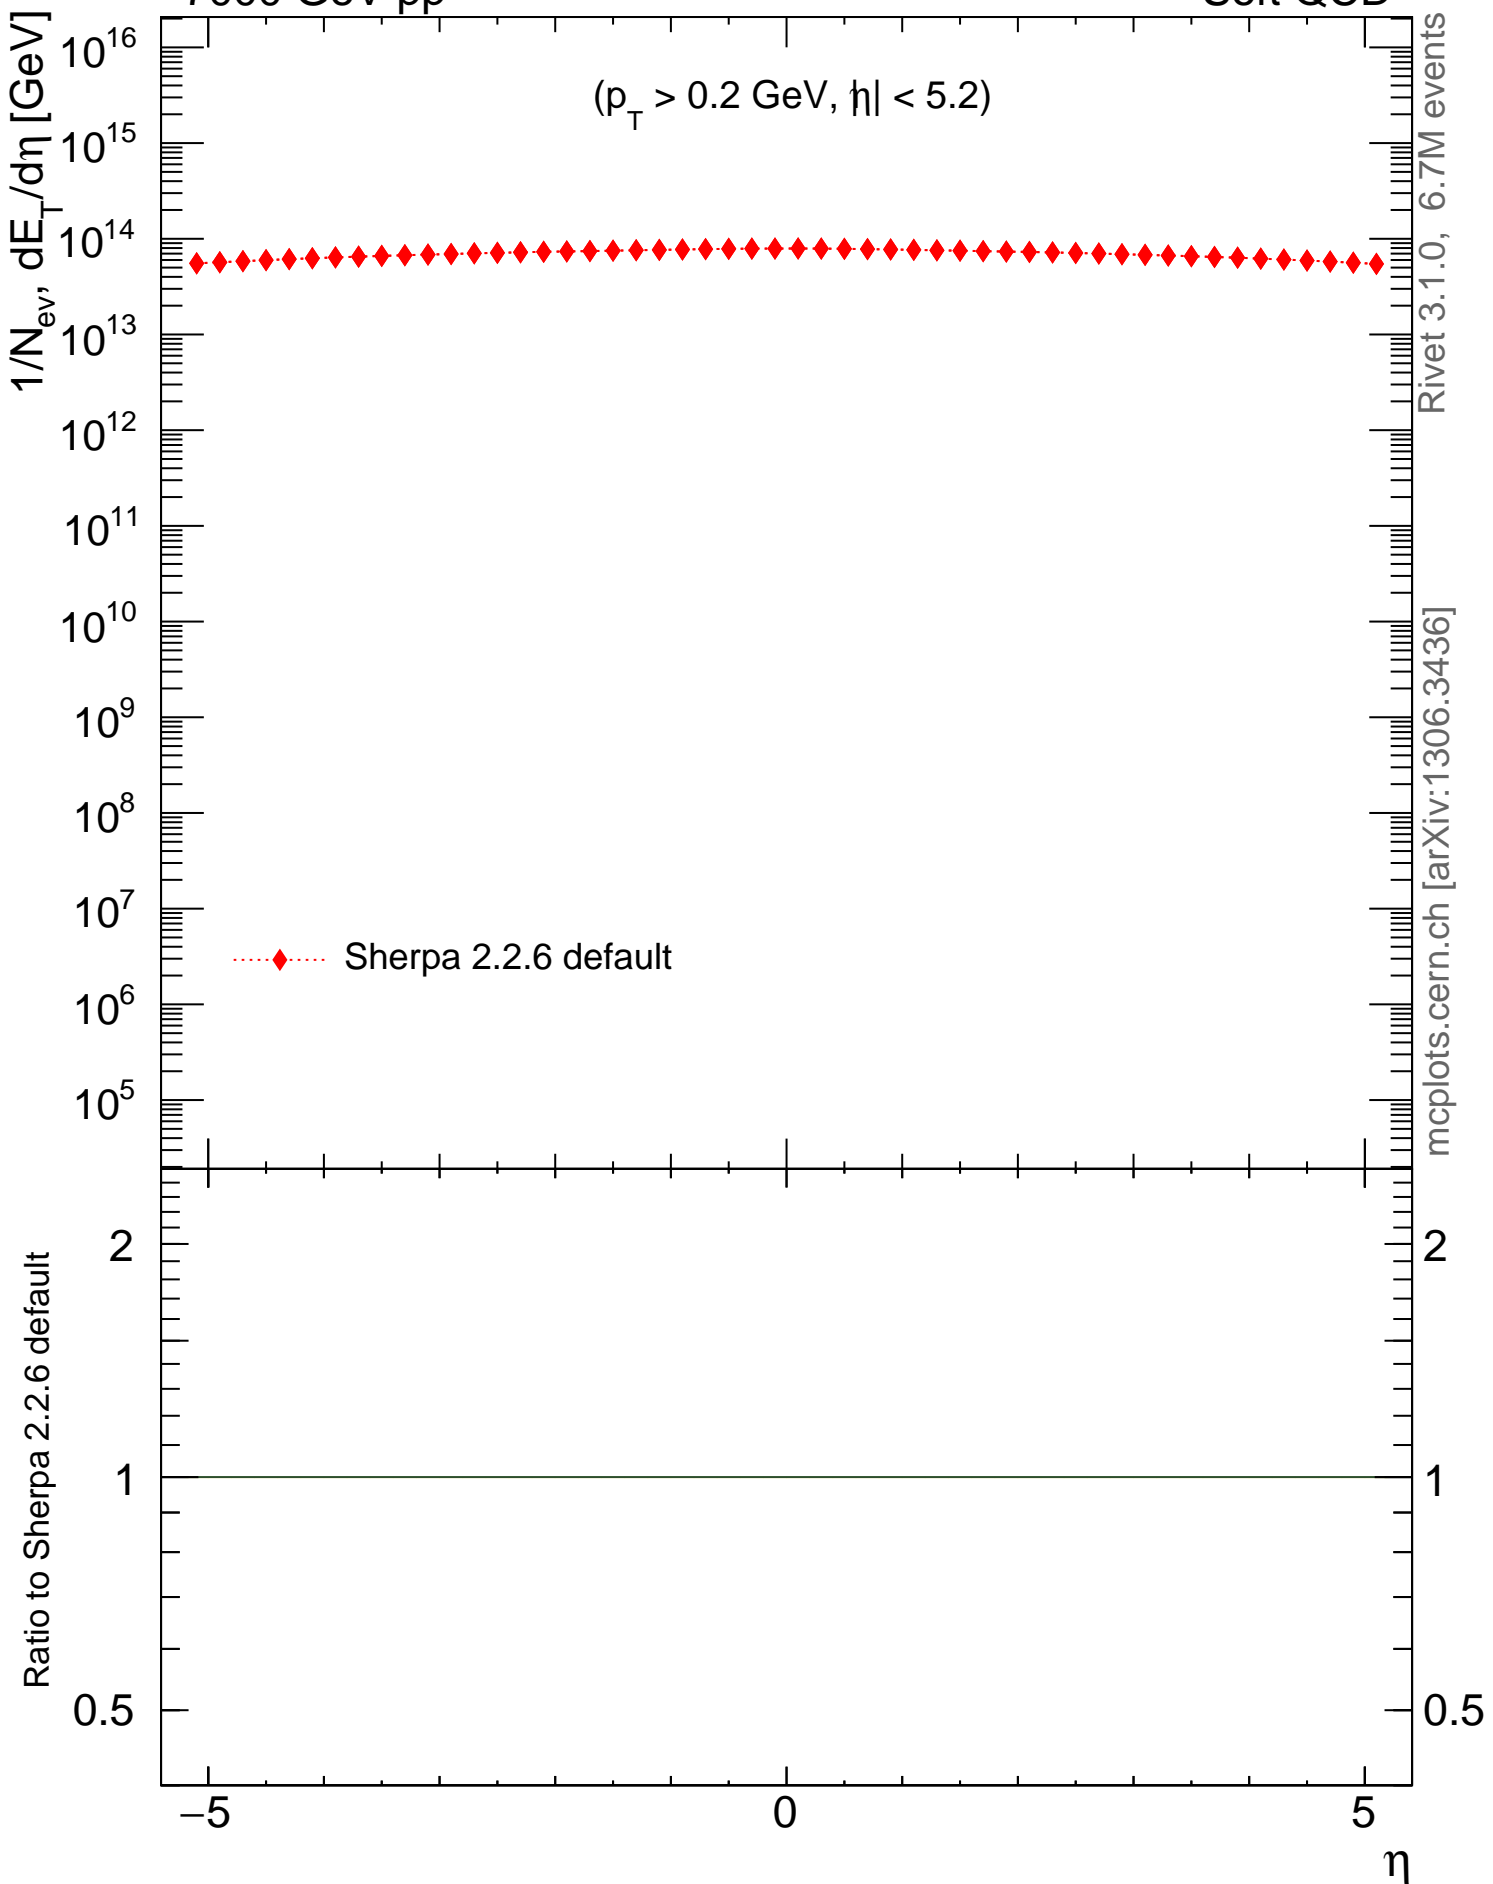

7000 GeV pp

Soft QCD

$(p_T > 0.2 \text{ GeV}, |\eta| < 5.2)$

mcplots.cern.ch [arXiv:1306.3436]

Rivet 3.1.0, 6.7M events