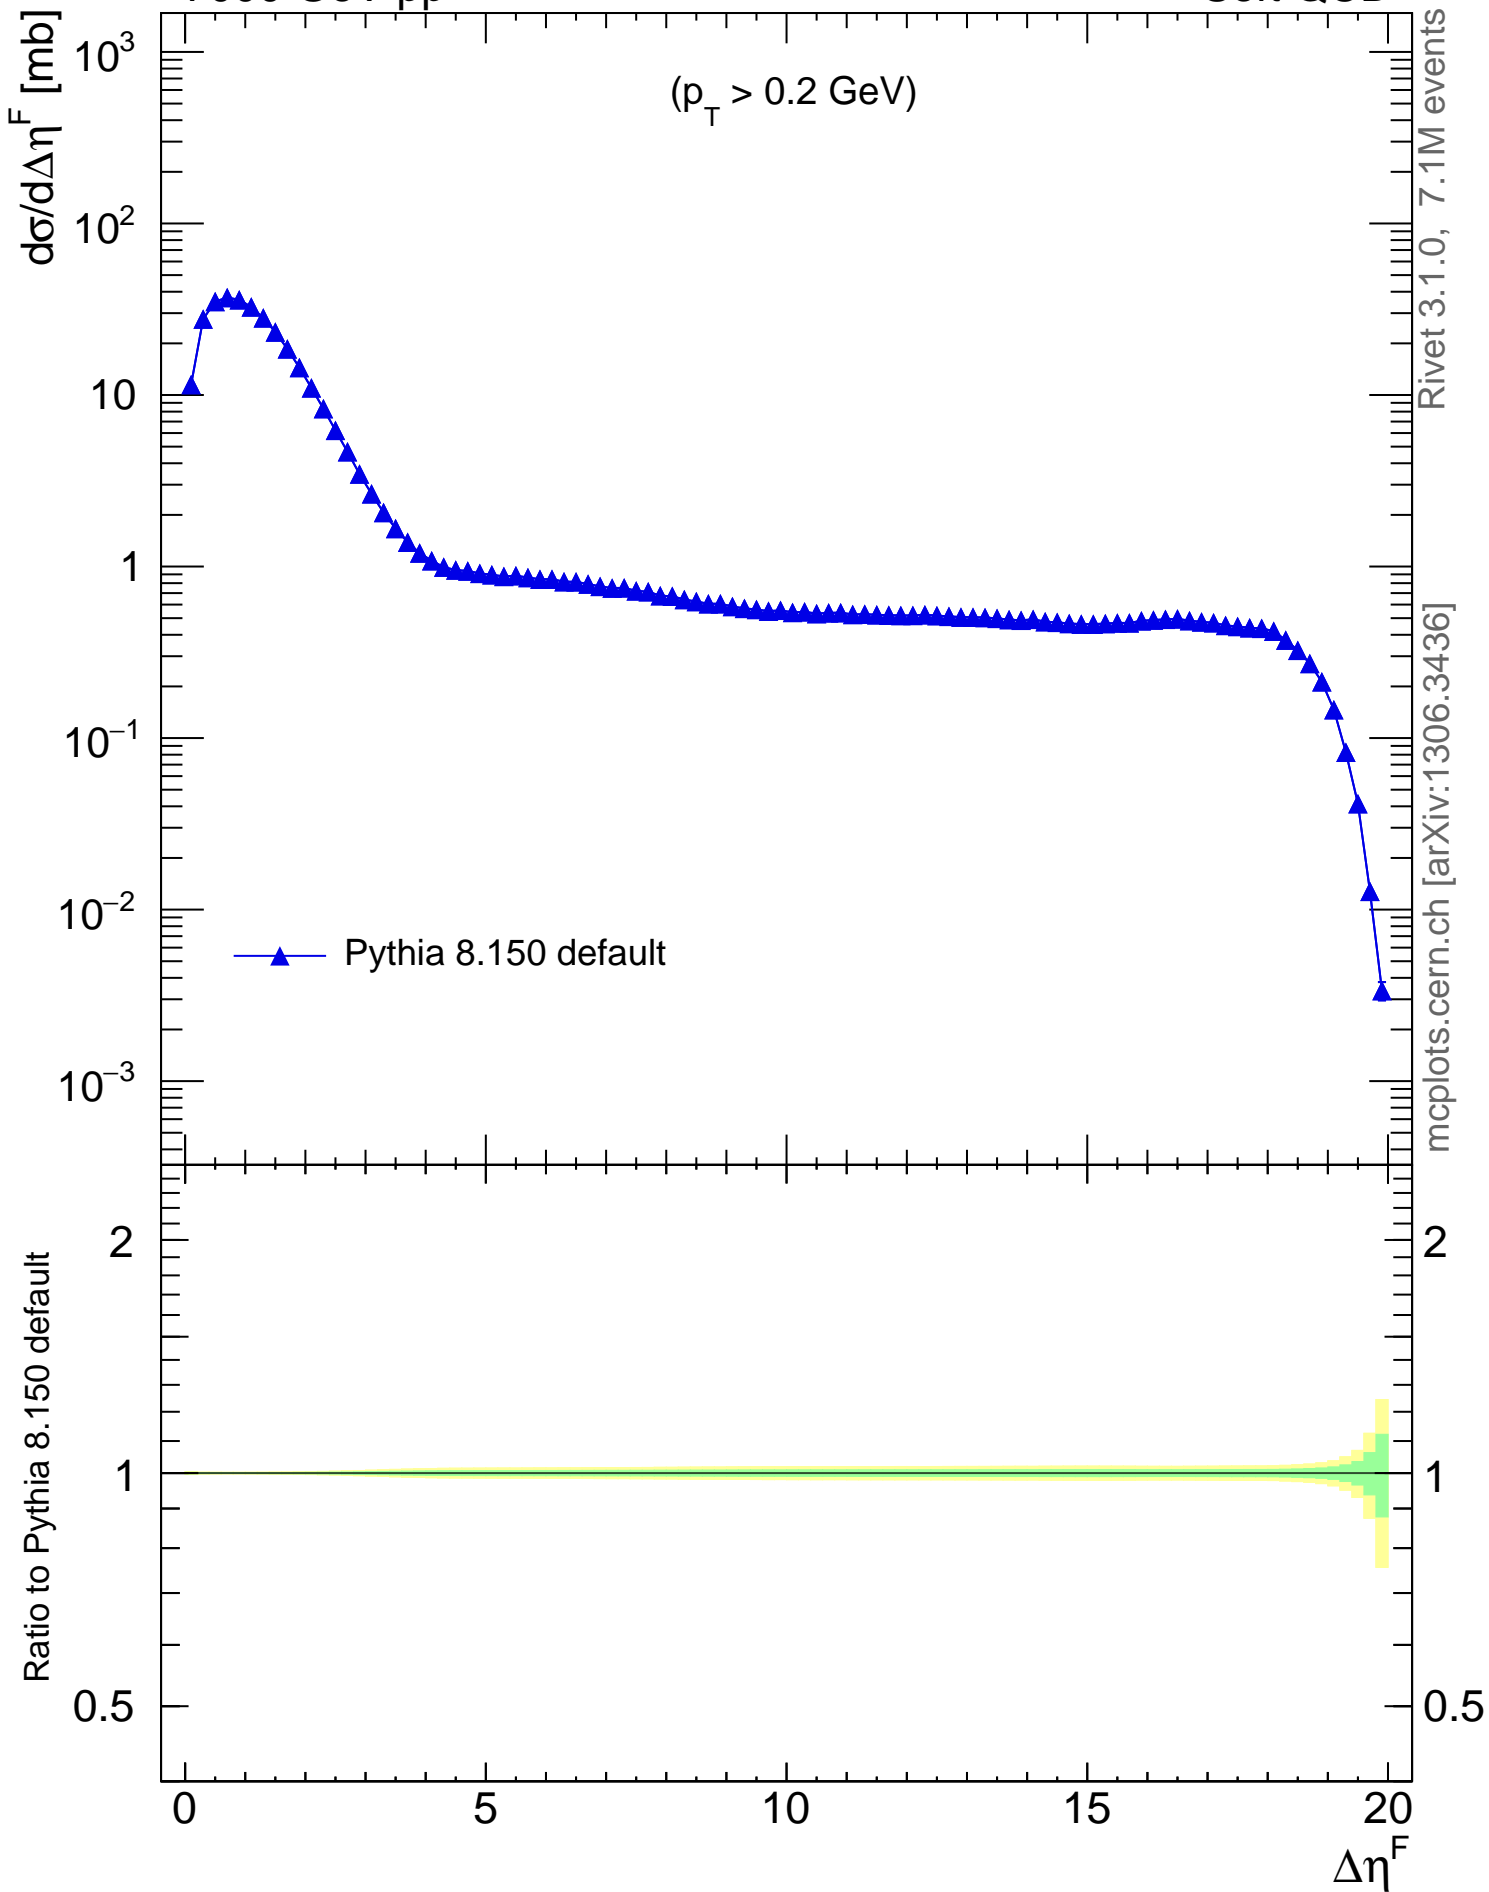

7000 GeV pp

Soft QCD

$(p_T > 0.2 \text{ GeV})$

Rivet 3.1.0, 7.1M events
mcplots.cern.ch [arXiv:1306.3436]