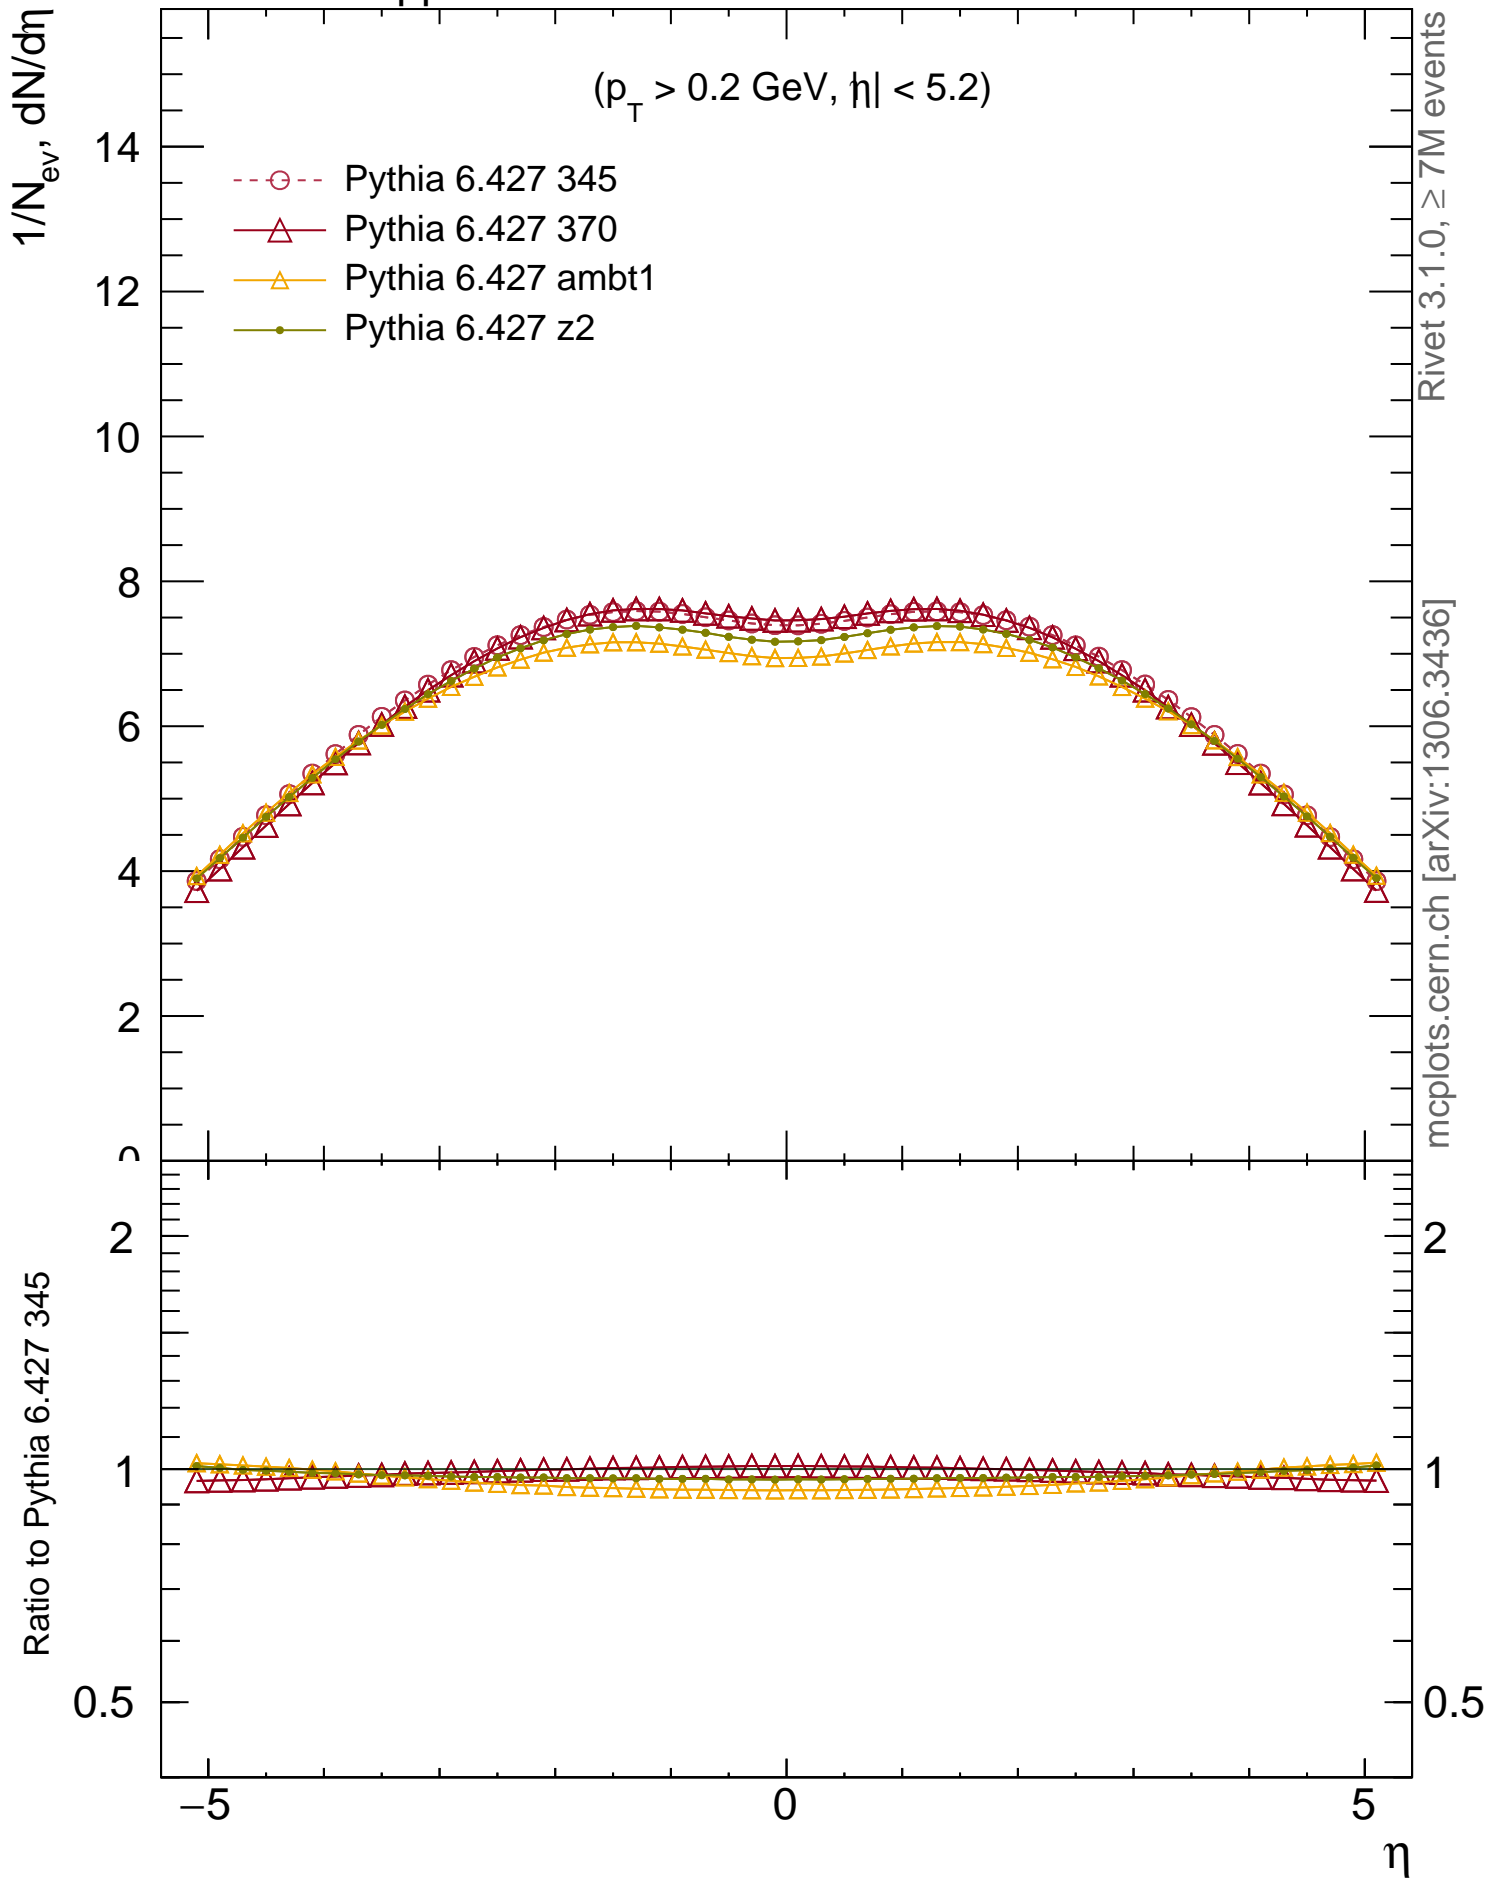

7000 GeV pp

Soft QCD

 $(p_T > 0.2 \text{ GeV}, |\eta| < 5.2)$

- Pythia 6.427 345
- Pythia 6.427 370
- Pythia 6.427 ambt1
- Pythia 6.427 z2

Rivet 3.1.0, $\geq 7M$ events

mcplots.cern.ch [arXiv:1306.3436]

2

0.5