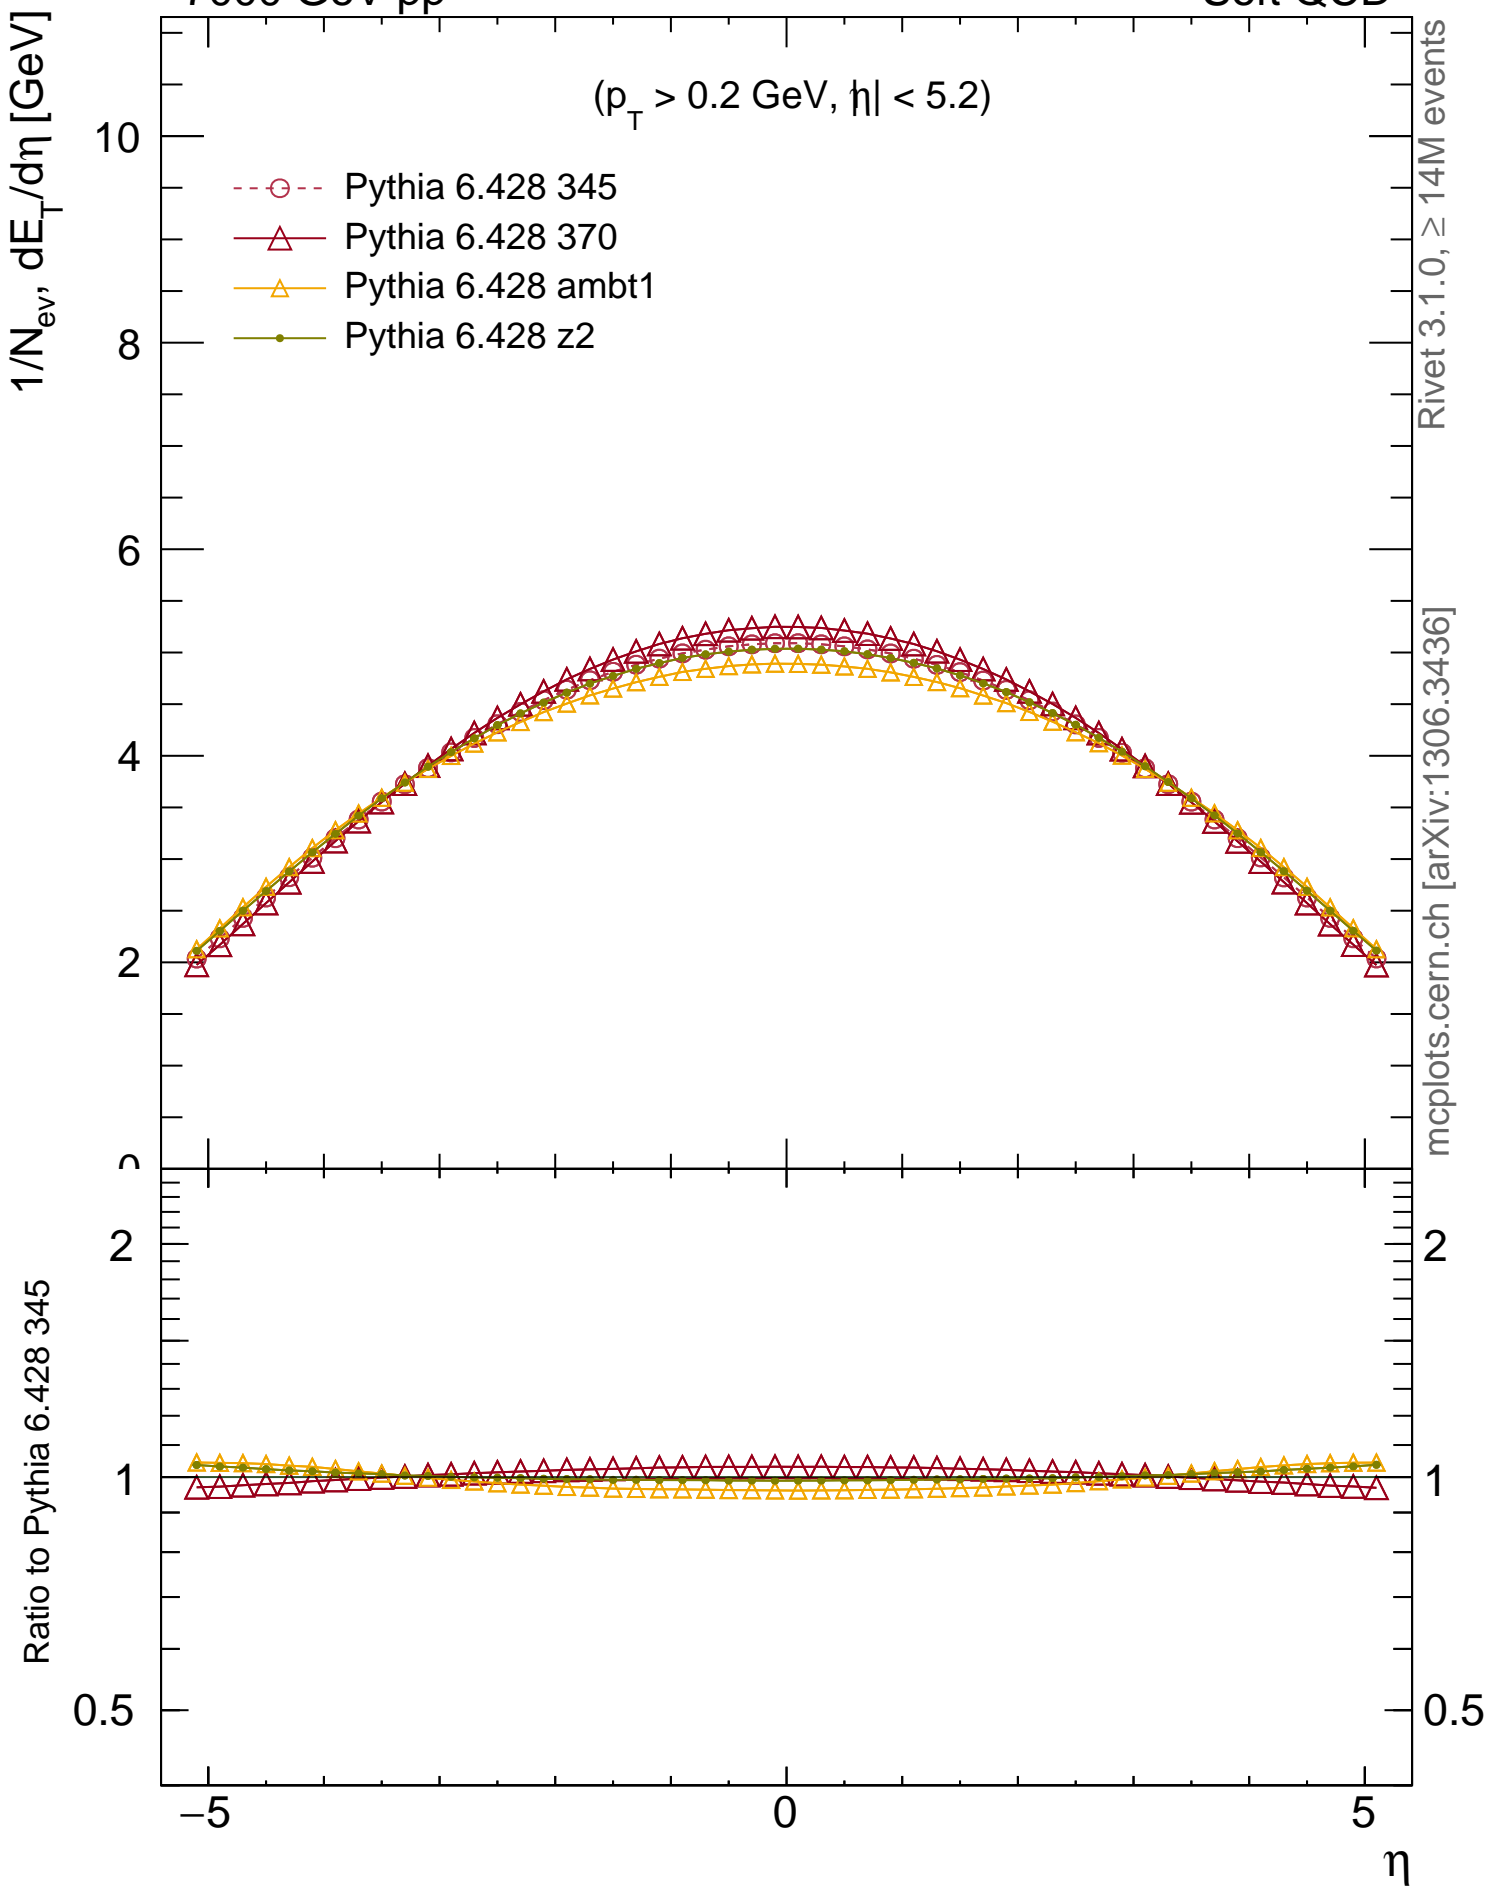

7000 GeV pp

Soft QCD

 $(p_T > 0.2 \text{ GeV}, |\eta| < 5.2)$

- Pythia 6.428 345
- Pythia 6.428 370
- Pythia 6.428 ambt1
- Pythia 6.428 z2

mcplots.cern.ch [arXiv:1306.3436]

Rivet 3.1.0, ≥ 14 M events