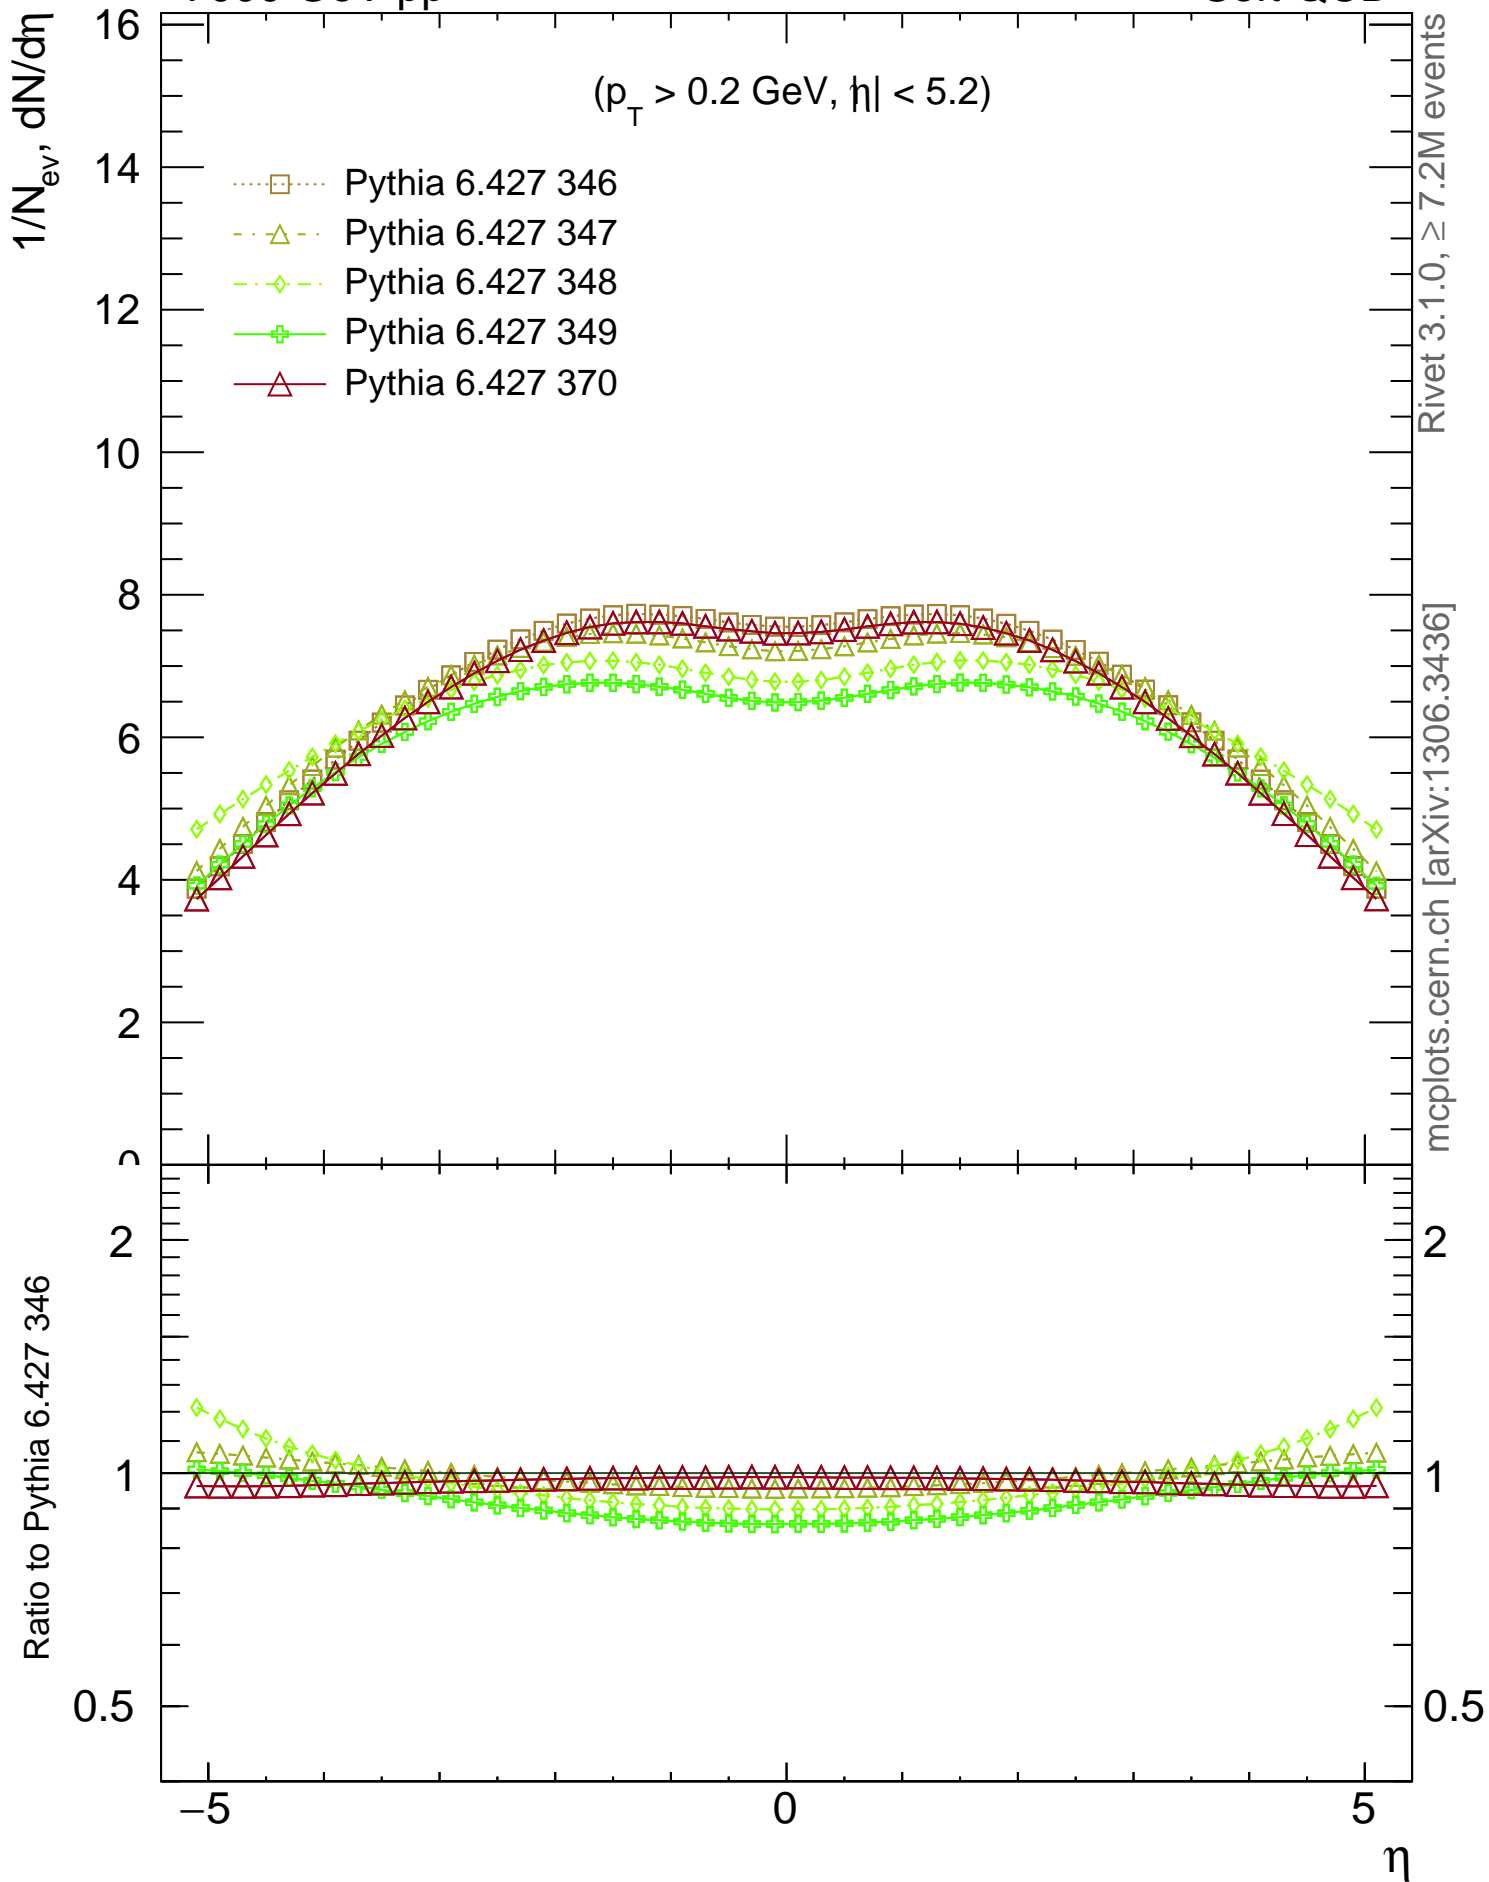

7000 GeV pp

Soft QCD

$(p_T > 0.2 \text{ GeV}, |\eta| < 5.2)$

- Pythia 6.427 346
- Pythia 6.427 347
- Pythia 6.427 348
- Pythia 6.427 349
- Pythia 6.427 370

Rivet 3.1.0, $\geq 7.2M$ events

mcplots.cern.ch [arXiv:1306.3436]

2

1

0.5

η