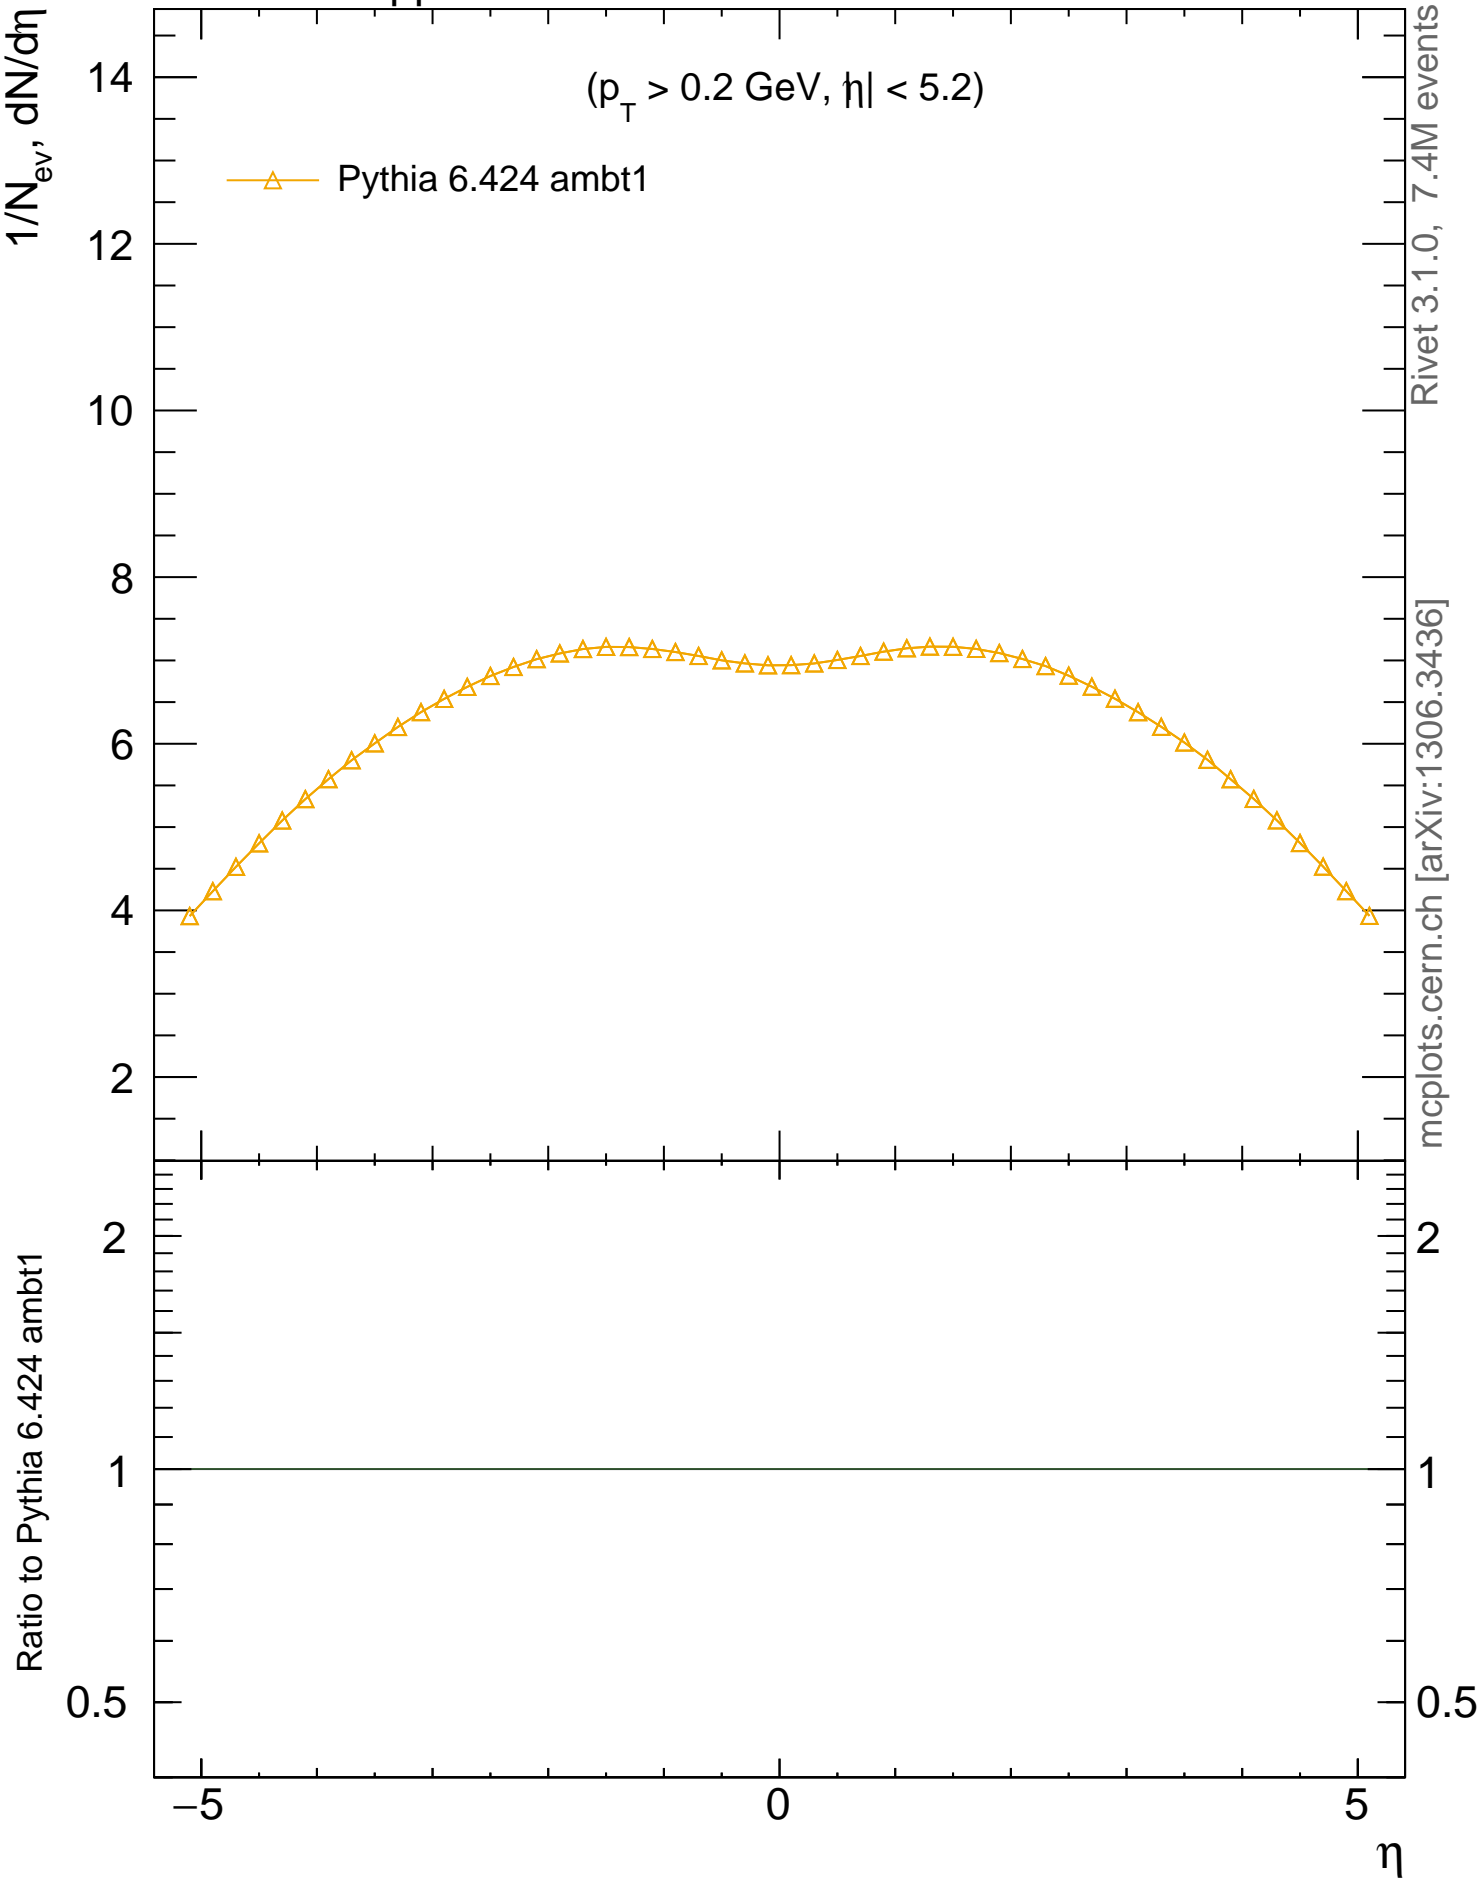

7000 GeV pp

Soft QCD

$(p_T > 0.2 \text{ GeV}, |\eta| < 5.2)$

Rivet 3.1.0, 7.4M events

mcplots.cern.ch [arXiv:1306.3436]

Ratio to Pythia 6.424 ambt1

mcplots.cern.ch [arXiv:1306.3436]