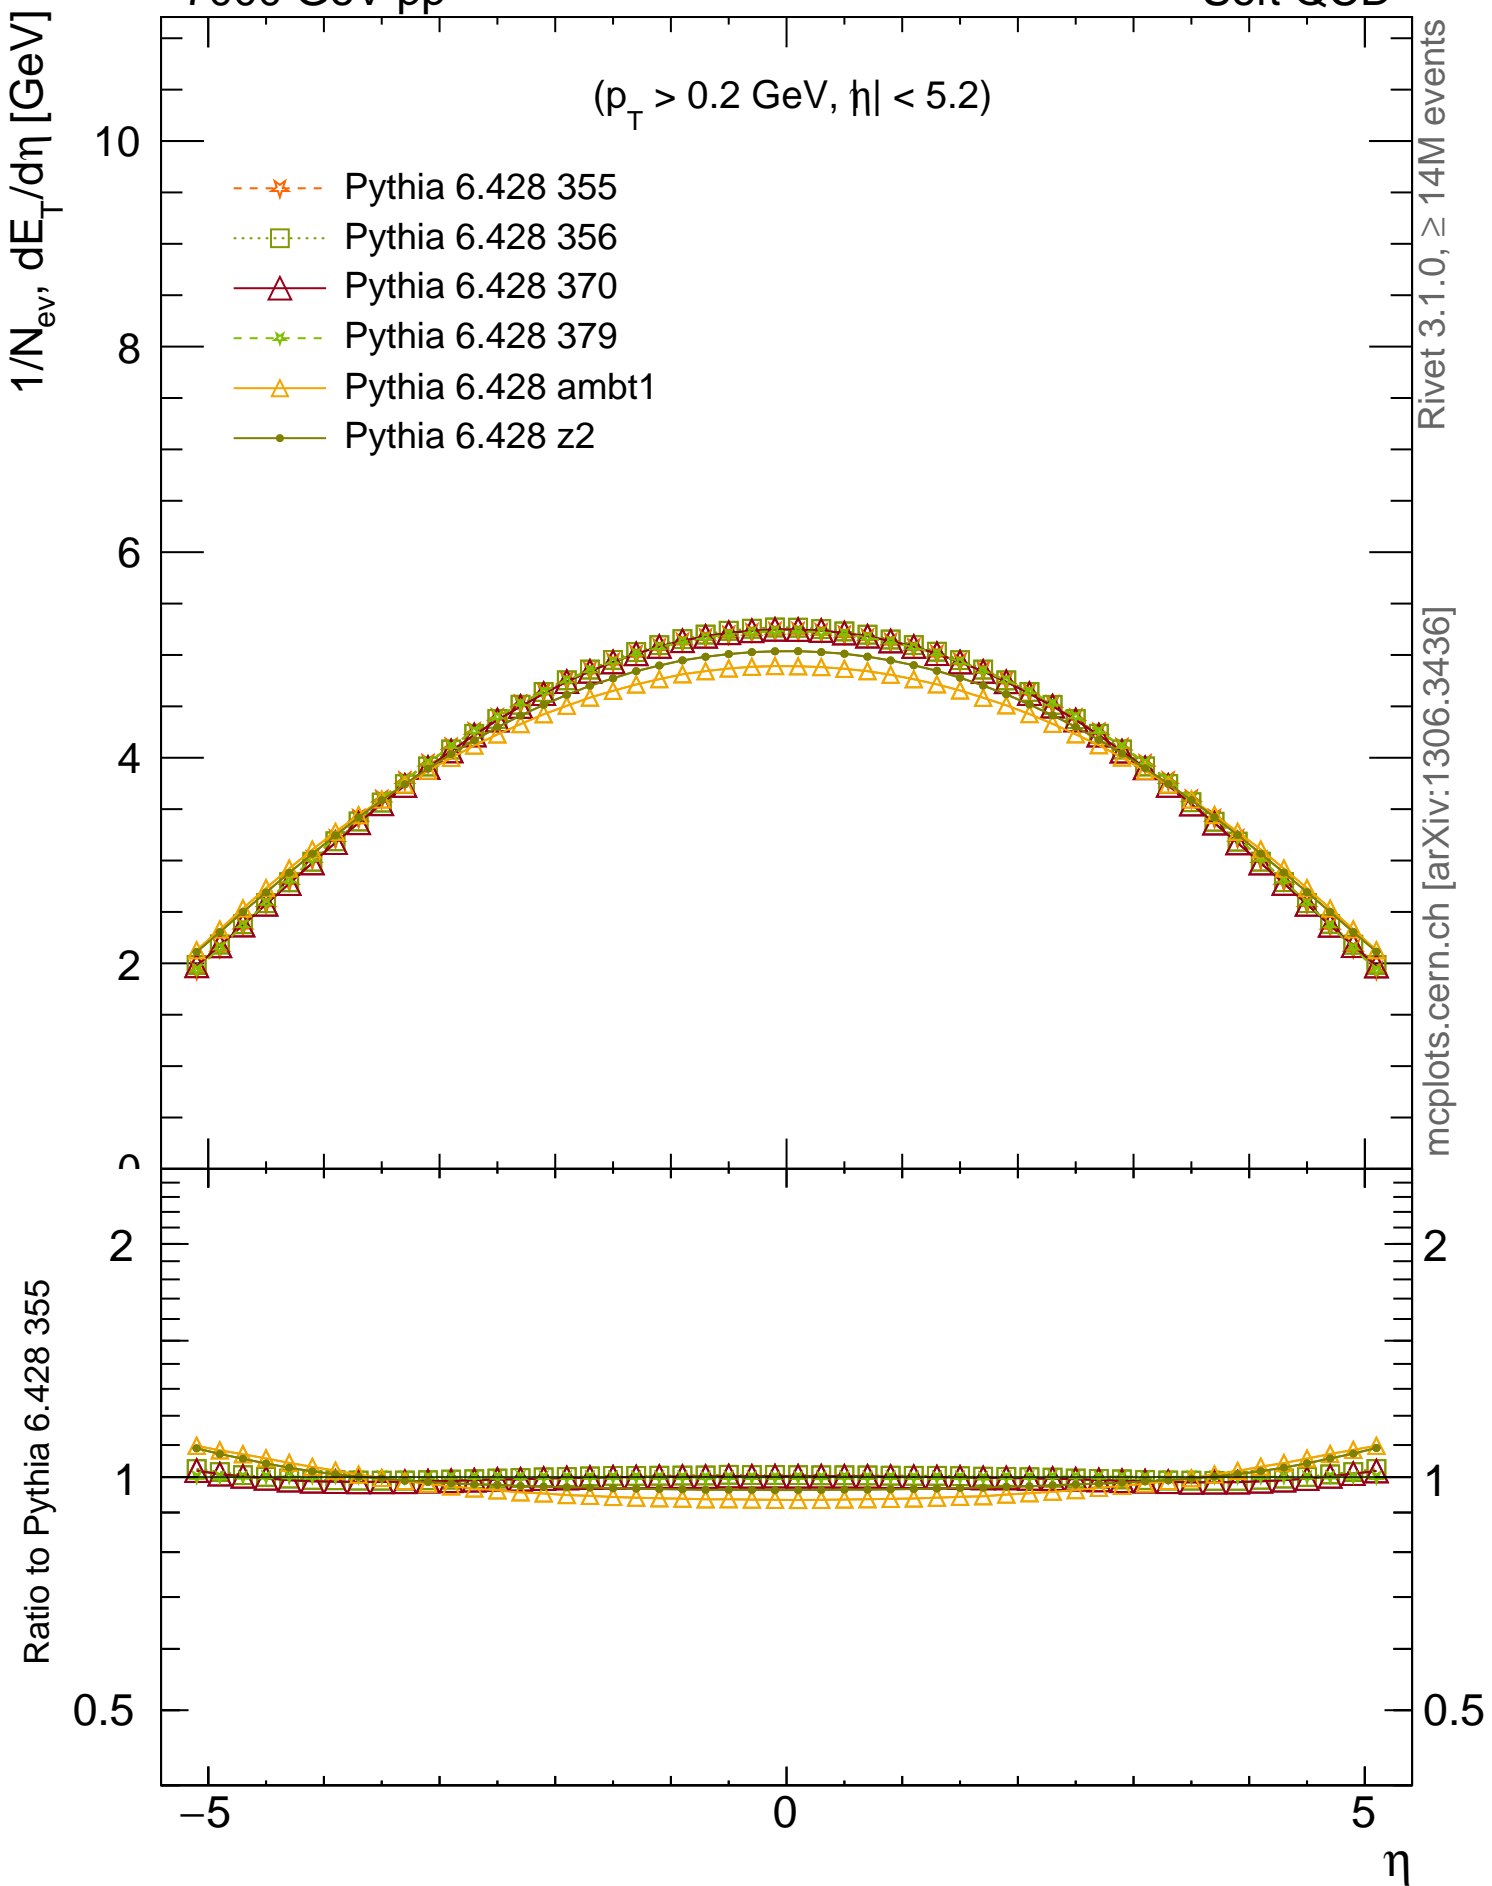

7000 GeV pp

Soft QCD

 $(p_T > 0.2 \text{ GeV}, |\eta| < 5.2)$ 

- \* Pythia 6.428 355
- Pythia 6.428 356
- △- Pythia 6.428 370
- ★- Pythia 6.428 379
- △- Pythia 6.428 ambt1
- Pythia 6.428 z2

mcplots.cern.ch [arXiv:1306.3436]

Rivet 3.1.0,  $\geq 14M$  events