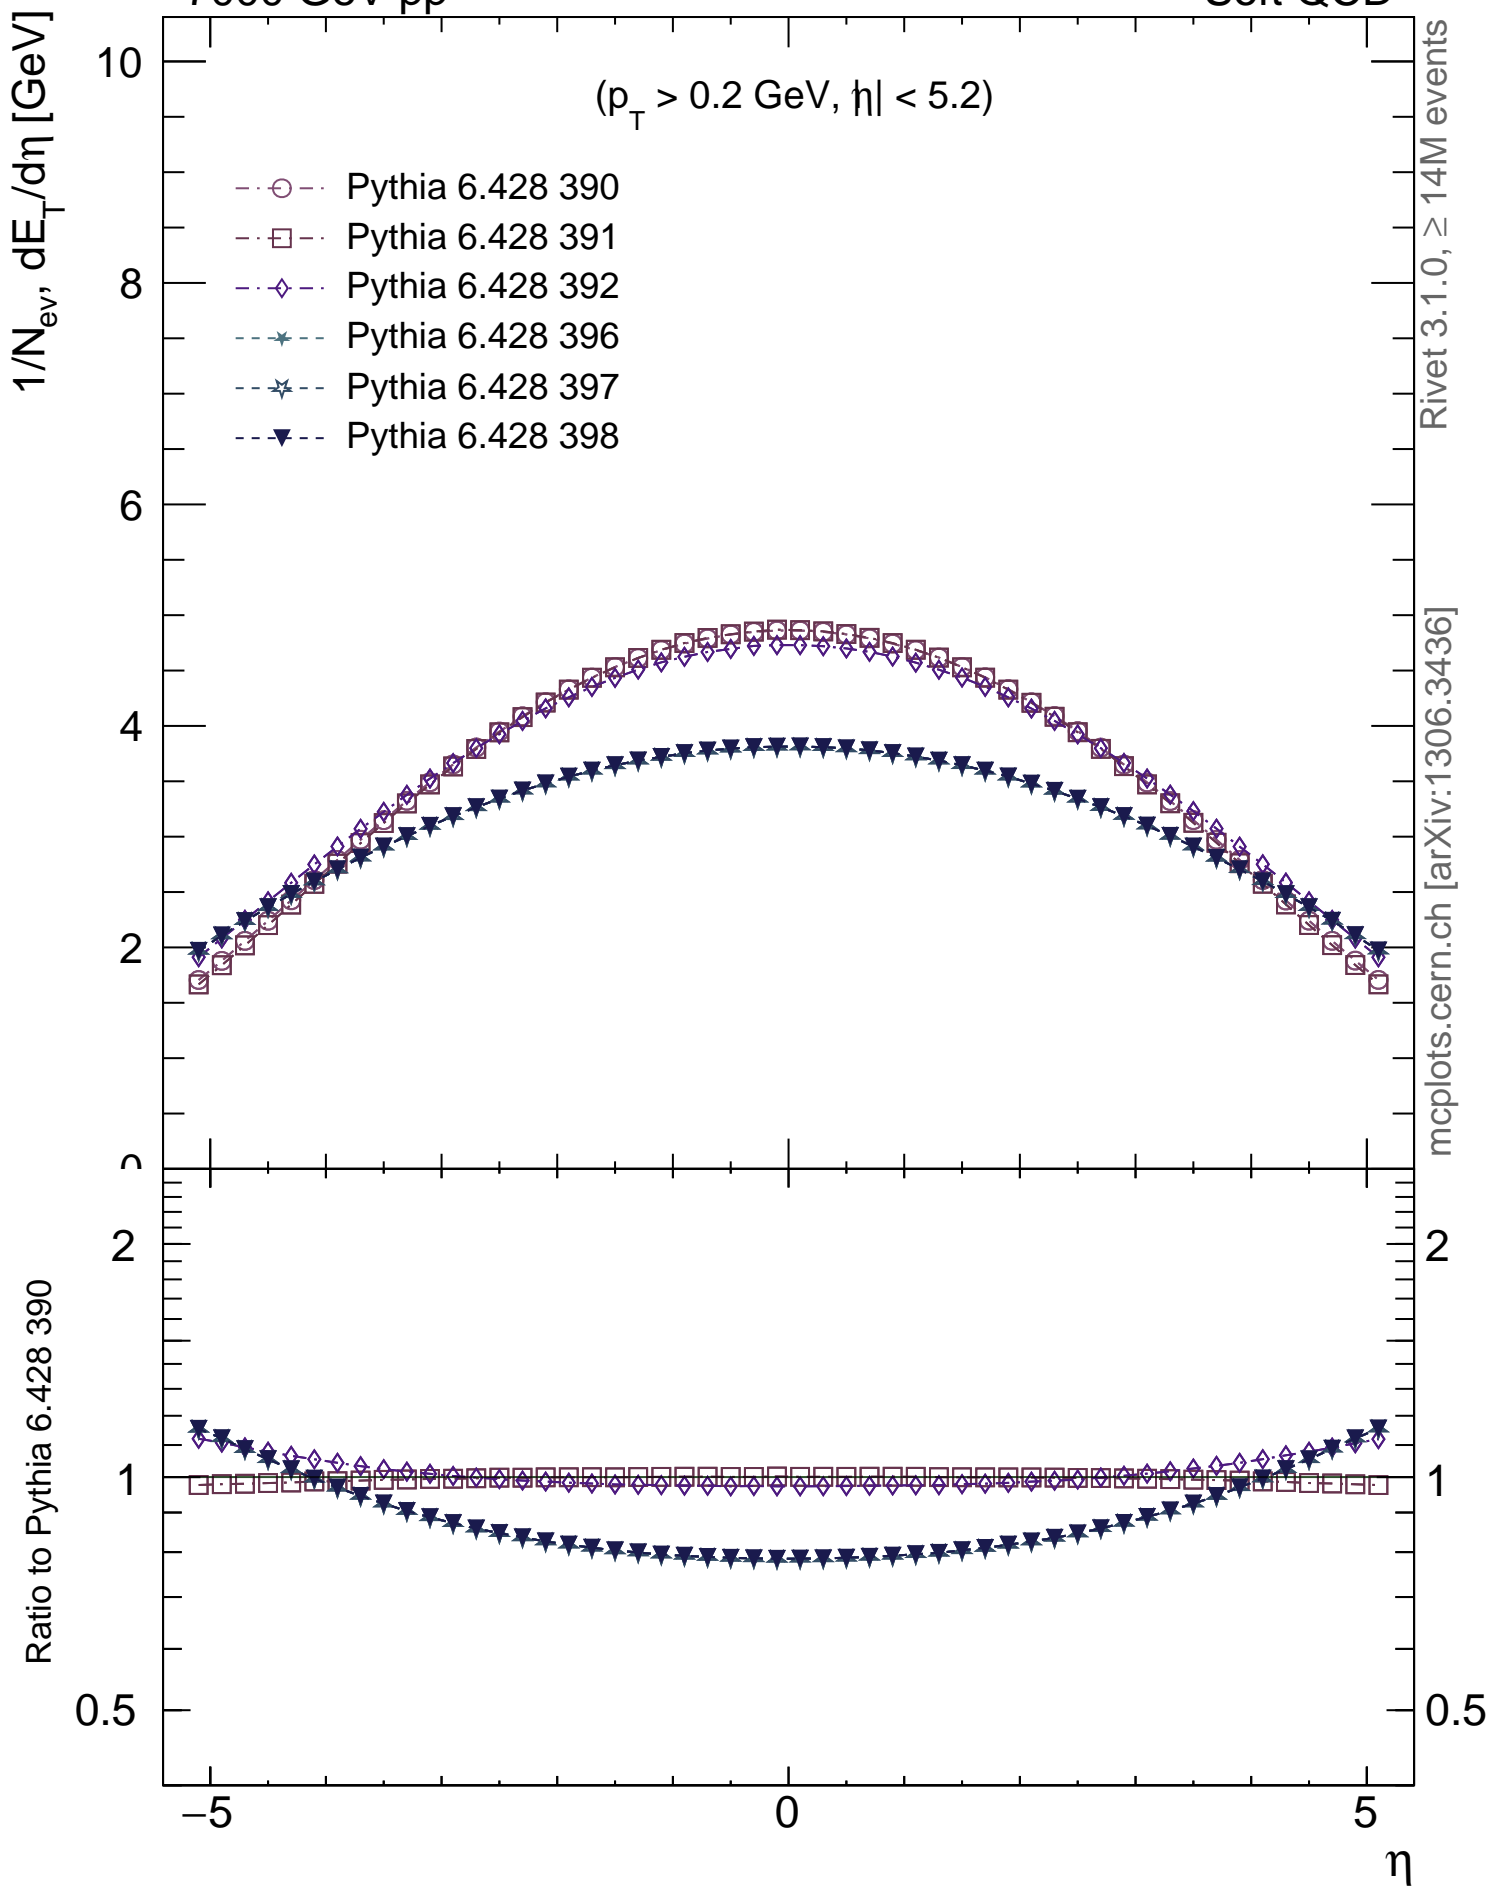

7000 GeV pp

Soft QCD

 $(p_T > 0.2 \text{ GeV}, |\eta| < 5.2)$

- Pythia 6.428 390
- Pythia 6.428 391
- ◇--- Pythia 6.428 392
- ★--- Pythia 6.428 396
- ☆--- Pythia 6.428 397
- ▼--- Pythia 6.428 398

Rivet 3.1.0, $\geq 14\text{M}$ events

mcplots.cern.ch [arXiv:1306.3436]

2

0.5

 η