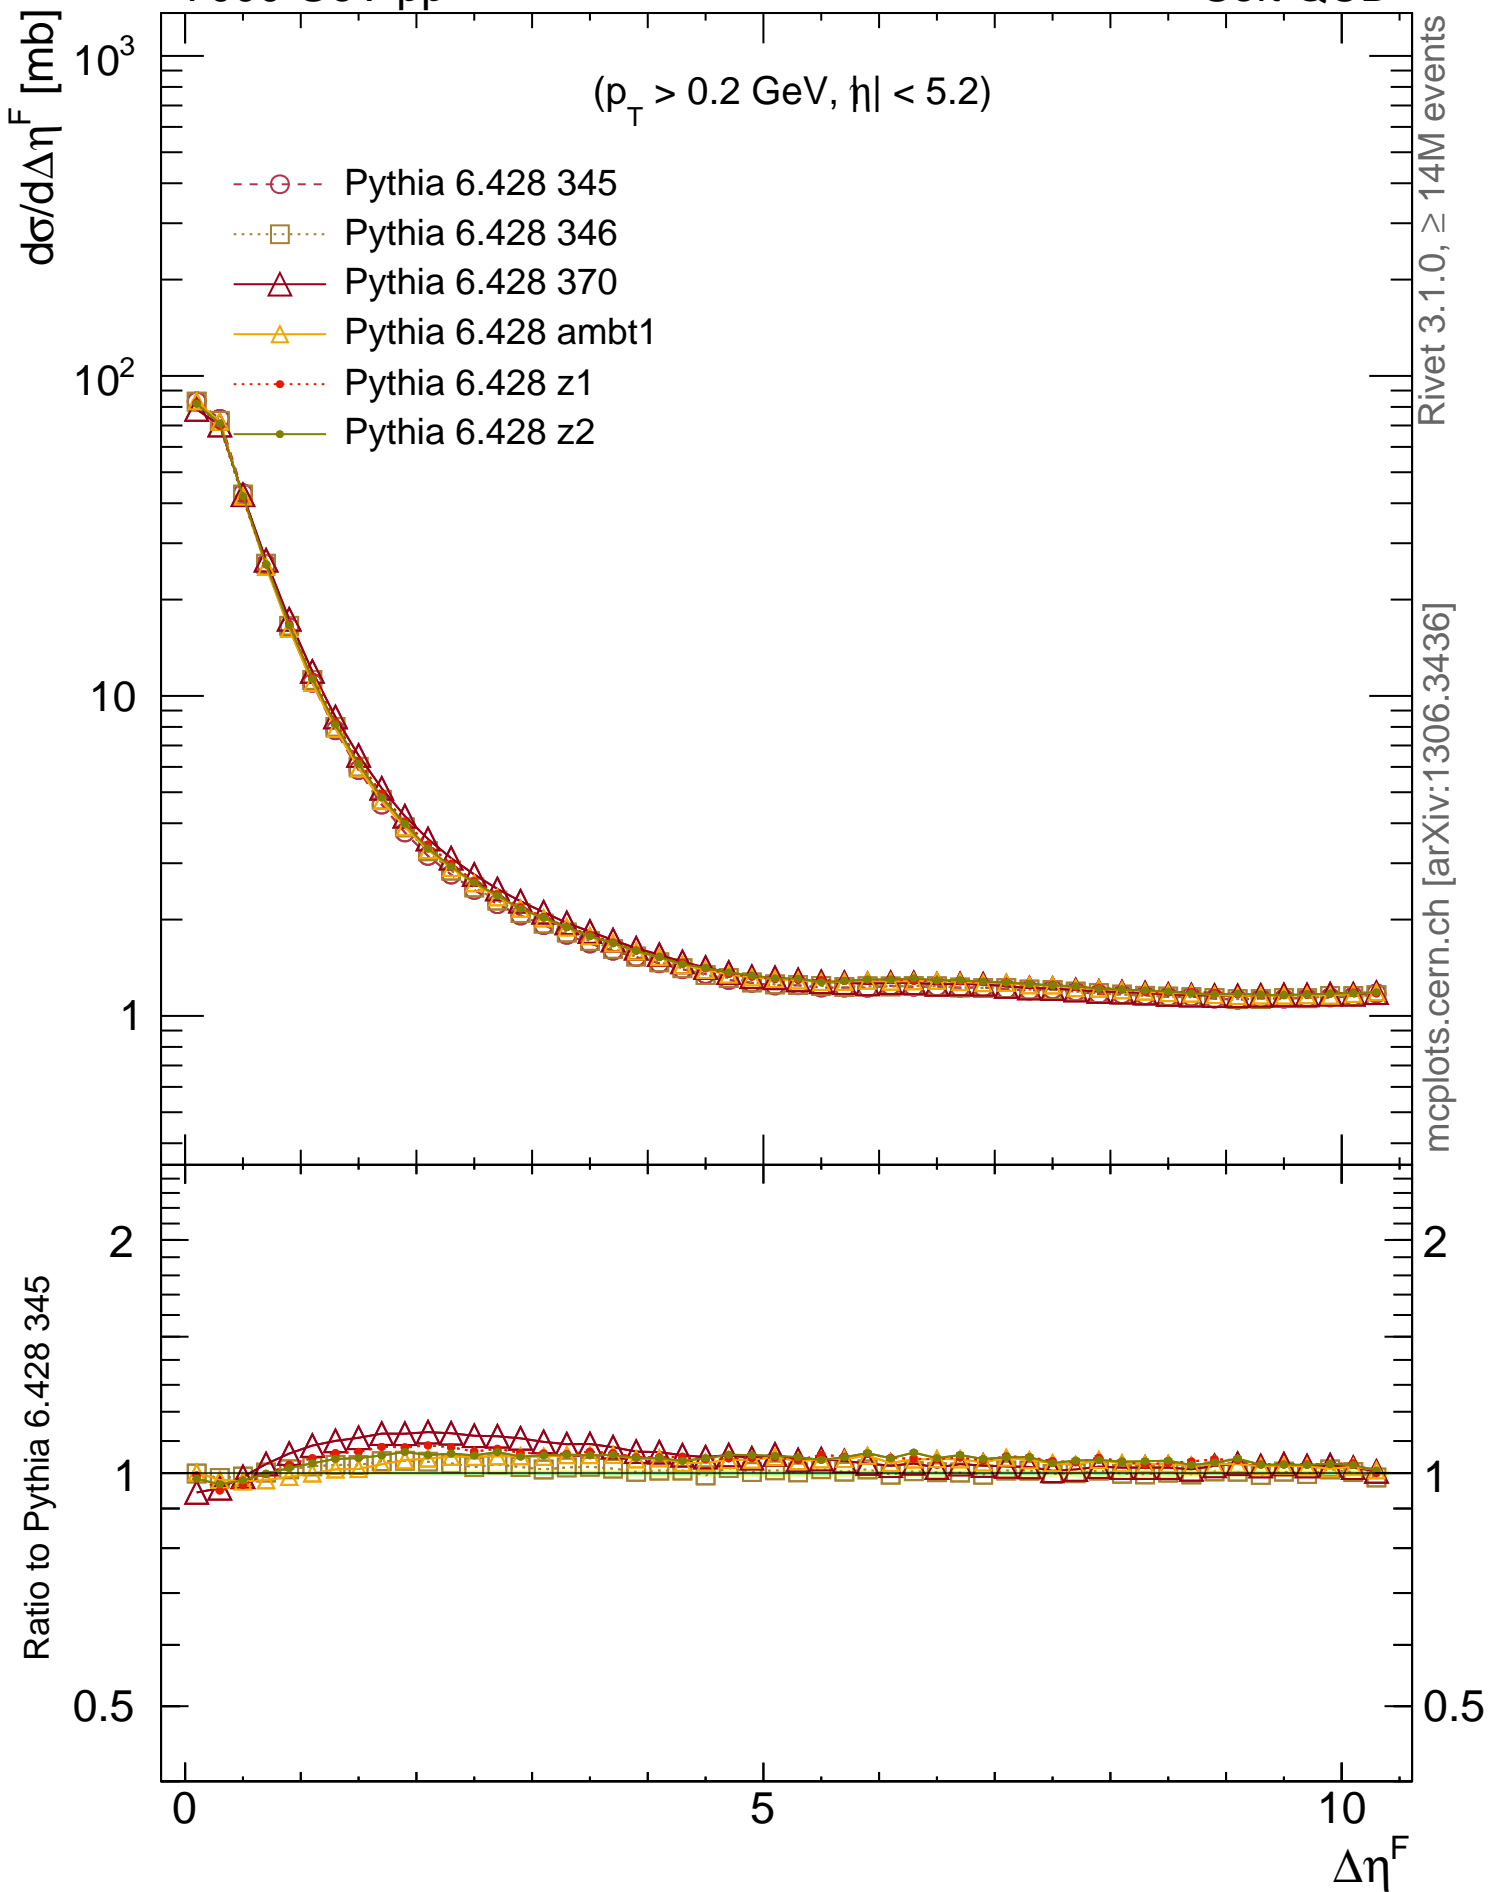

7000 GeV pp

Soft QCD

 $(p_T > 0.2 \text{ GeV}, |\eta| < 5.2)$

- Pythia 6.428 345
- Pythia 6.428 346
- △--- Pythia 6.428 370
- △--- Pythia 6.428 ambt1
- Pythia 6.428 z1
- Pythia 6.428 z2

Rivet 3.1.0, ≥ 14M events
mcplots.cern.ch [arXiv:1306.3436]

Ratio to Pythia 6.428 345

Rivet 3.1.0, ≥ 14M events
mcplots.cern.ch [arXiv:1306.3436]