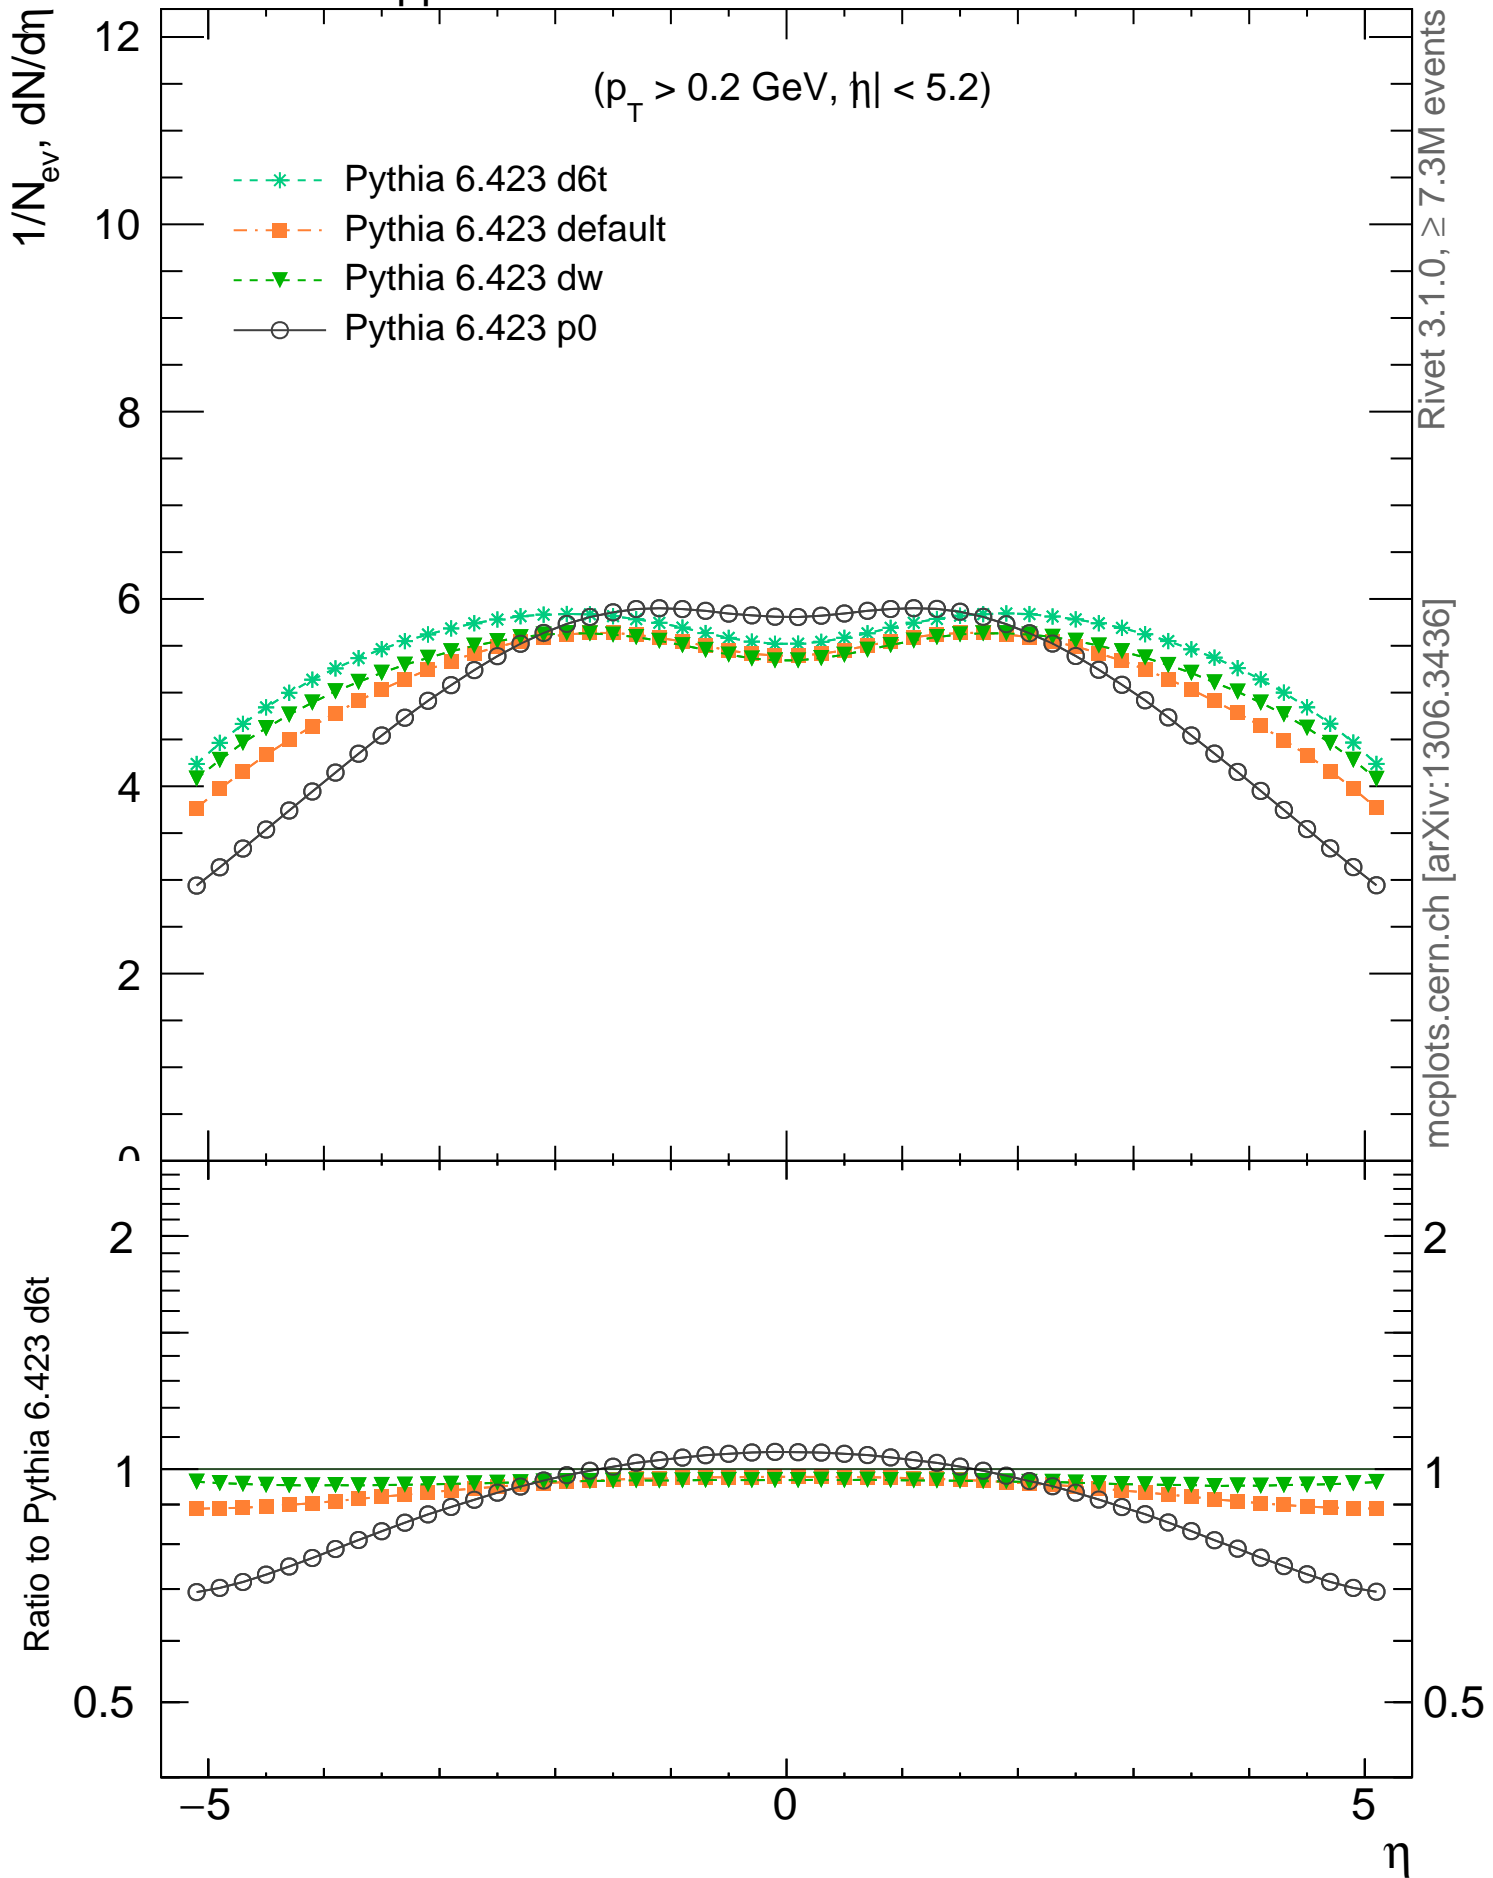

7000 GeV pp

Soft QCD

 $(p_T > 0.2 \text{ GeV}, |\eta| < 5.2)$ 

- \* - - Pythia 6.423 d6t
- - Pythia 6.423 default
- - Pythia 6.423 dw
- - Pythia 6.423 p0

mcplots.cern.ch [arXiv:1306.3436]

Rivet 3.1.0,  $\geq 7.3\text{M}$  events