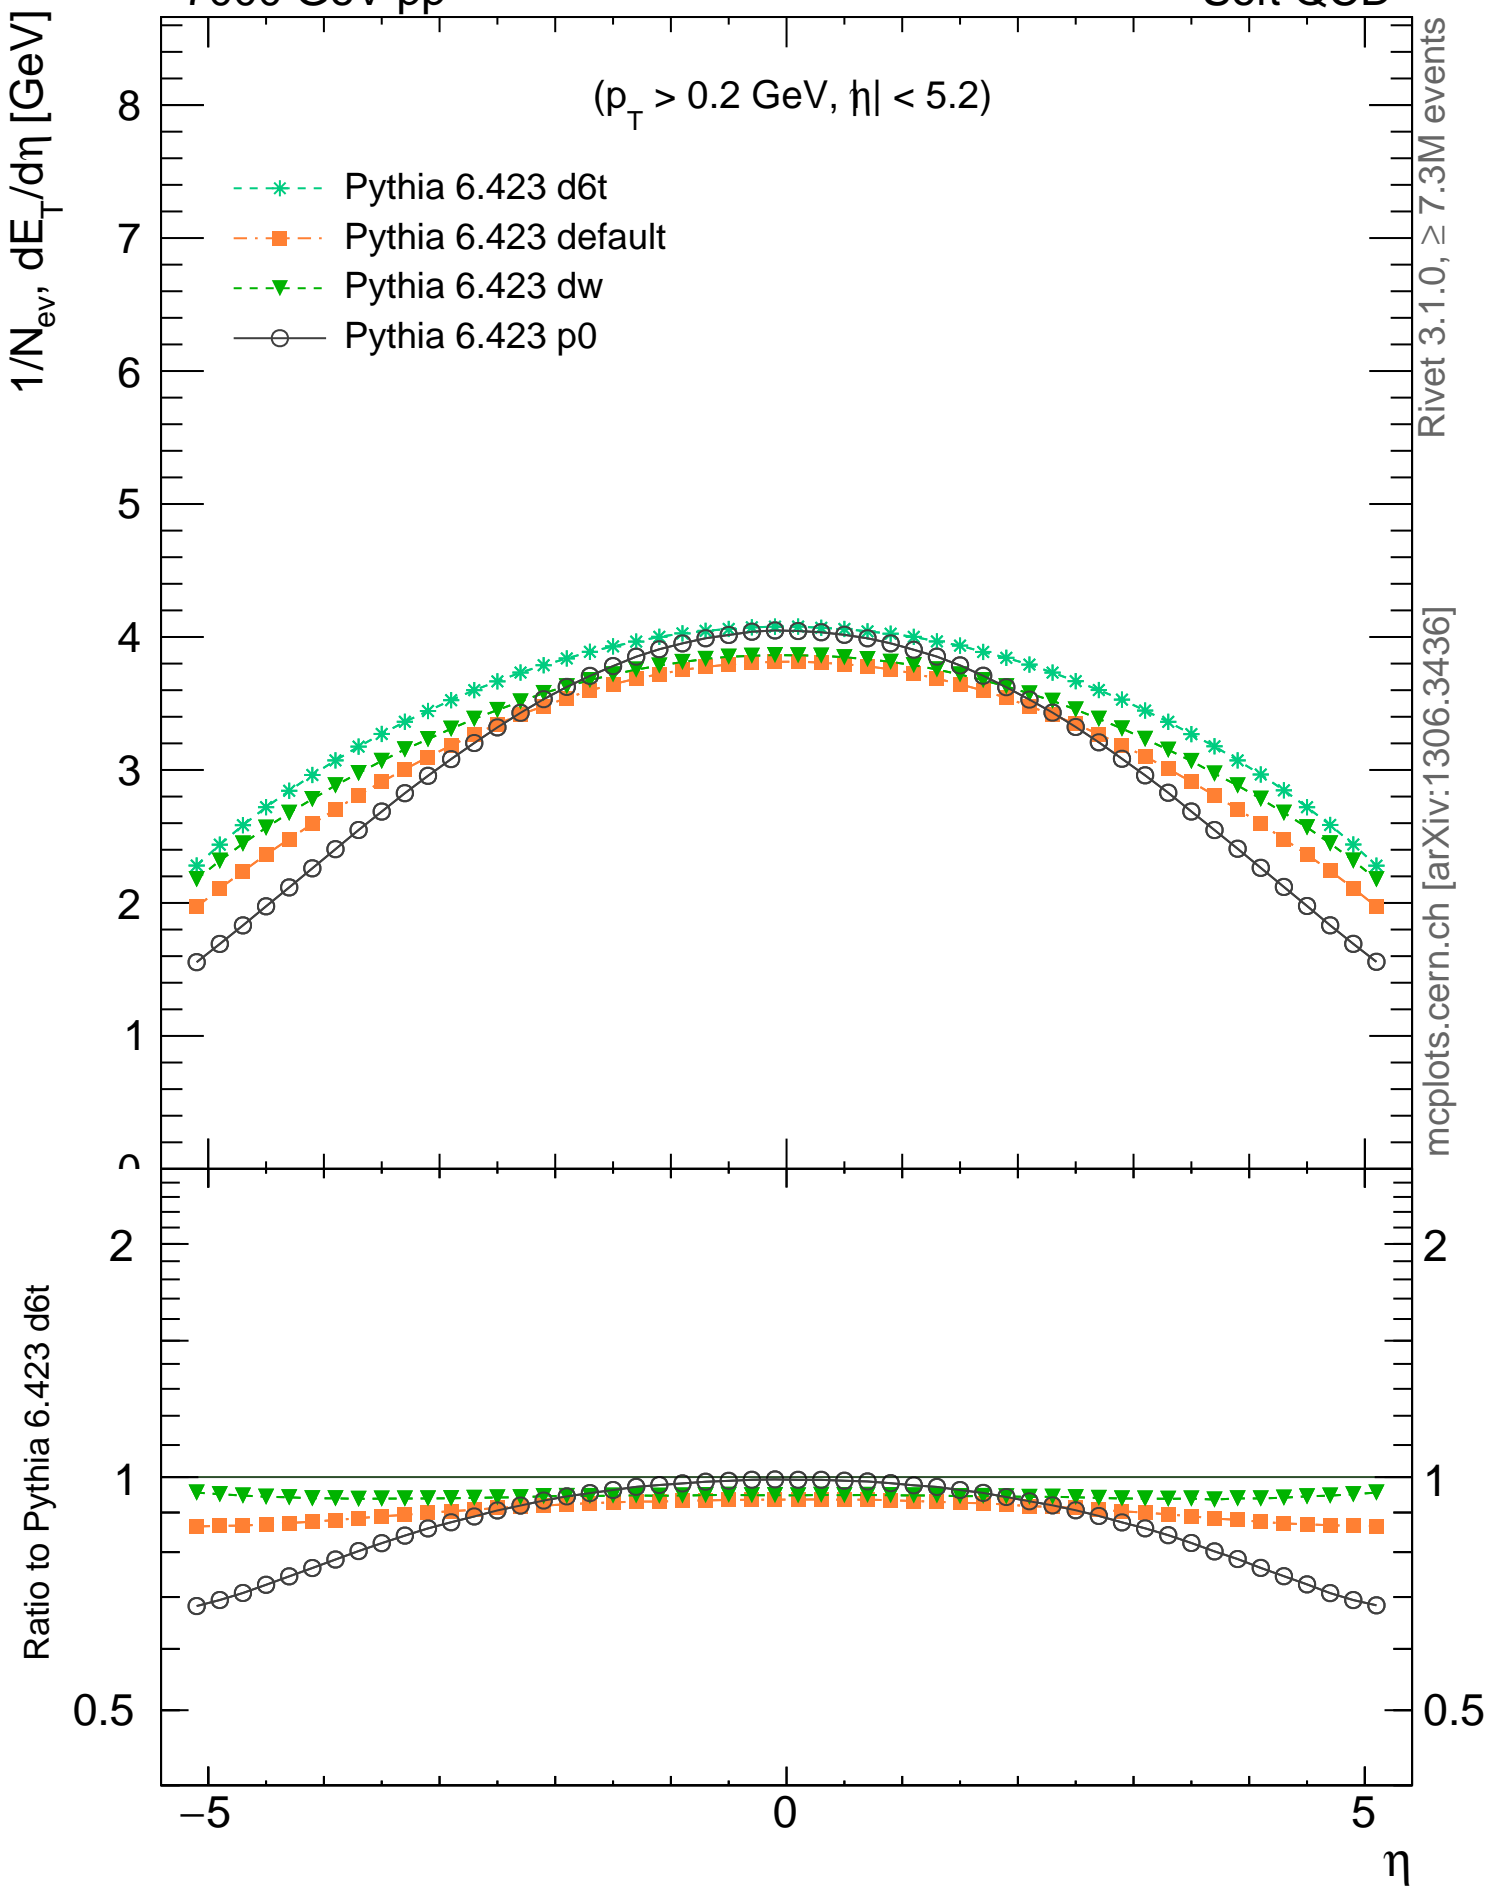

7000 GeV pp

Soft QCD

 $(p_T > 0.2 \text{ GeV}, |\eta| < 5.2)$

- * Pythia 6.423 d6t
- Pythia 6.423 default
- ▼ Pythia 6.423 dw
- Pythia 6.423 p0

Rivet 3.1.0, $\geq 7.3\text{M}$ events

mcplots.cern.ch [arXiv:1306.3436]

2

1

0.5

 η