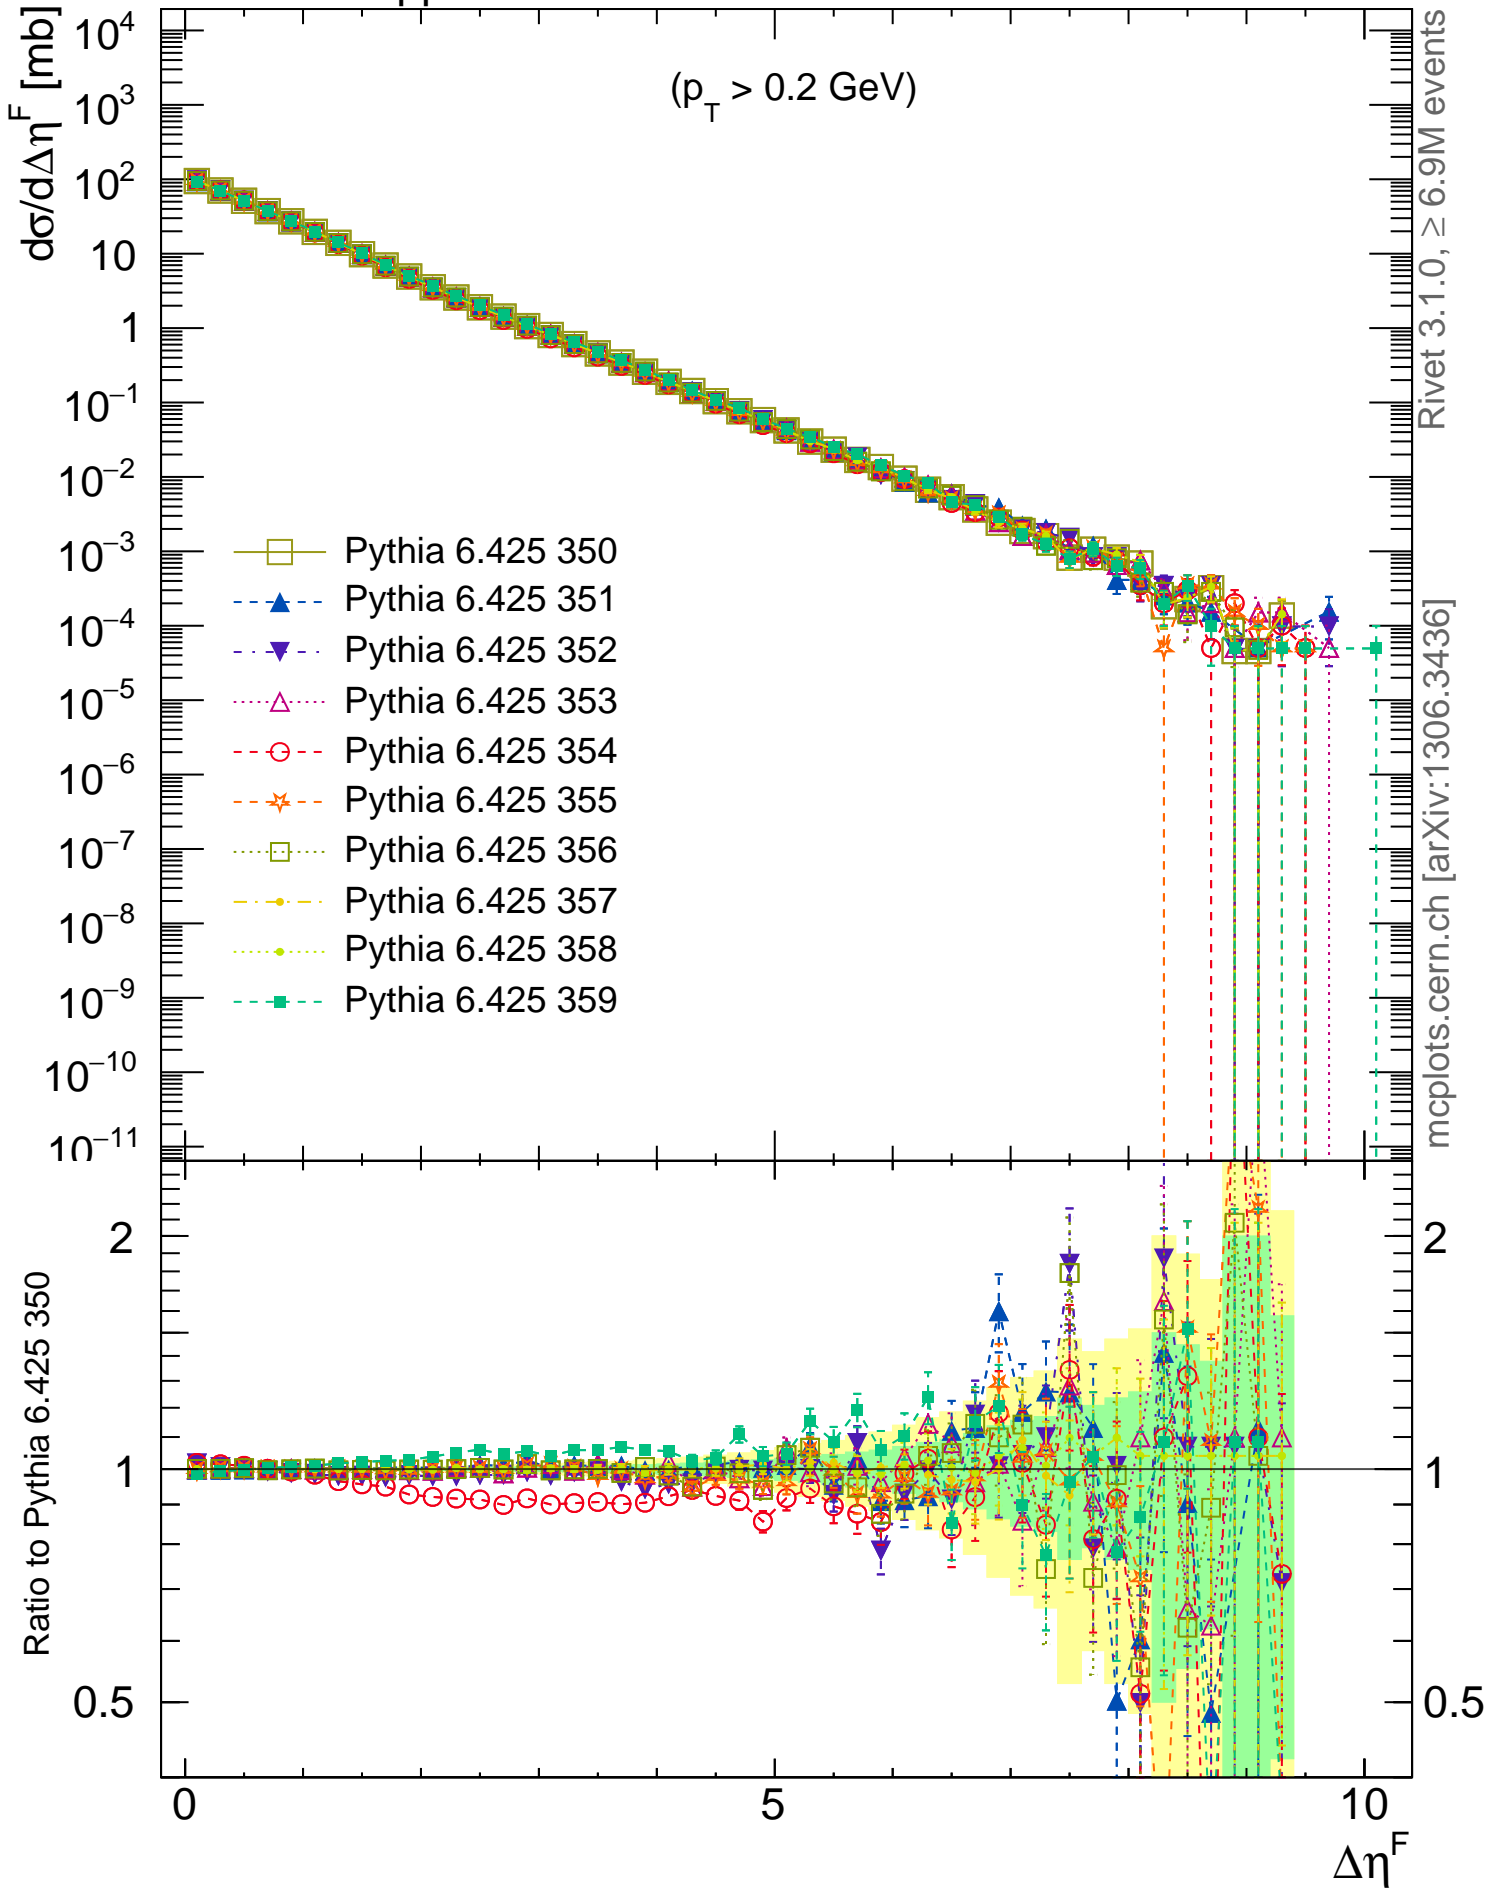

7000 GeV pp

Soft QCD

 $(p_T > 0.2 \text{ GeV})$ 

mcplots.cern.ch [arXiv:1306.3436]

Rivet 3.1.0,  $\geq 6.9$ M events