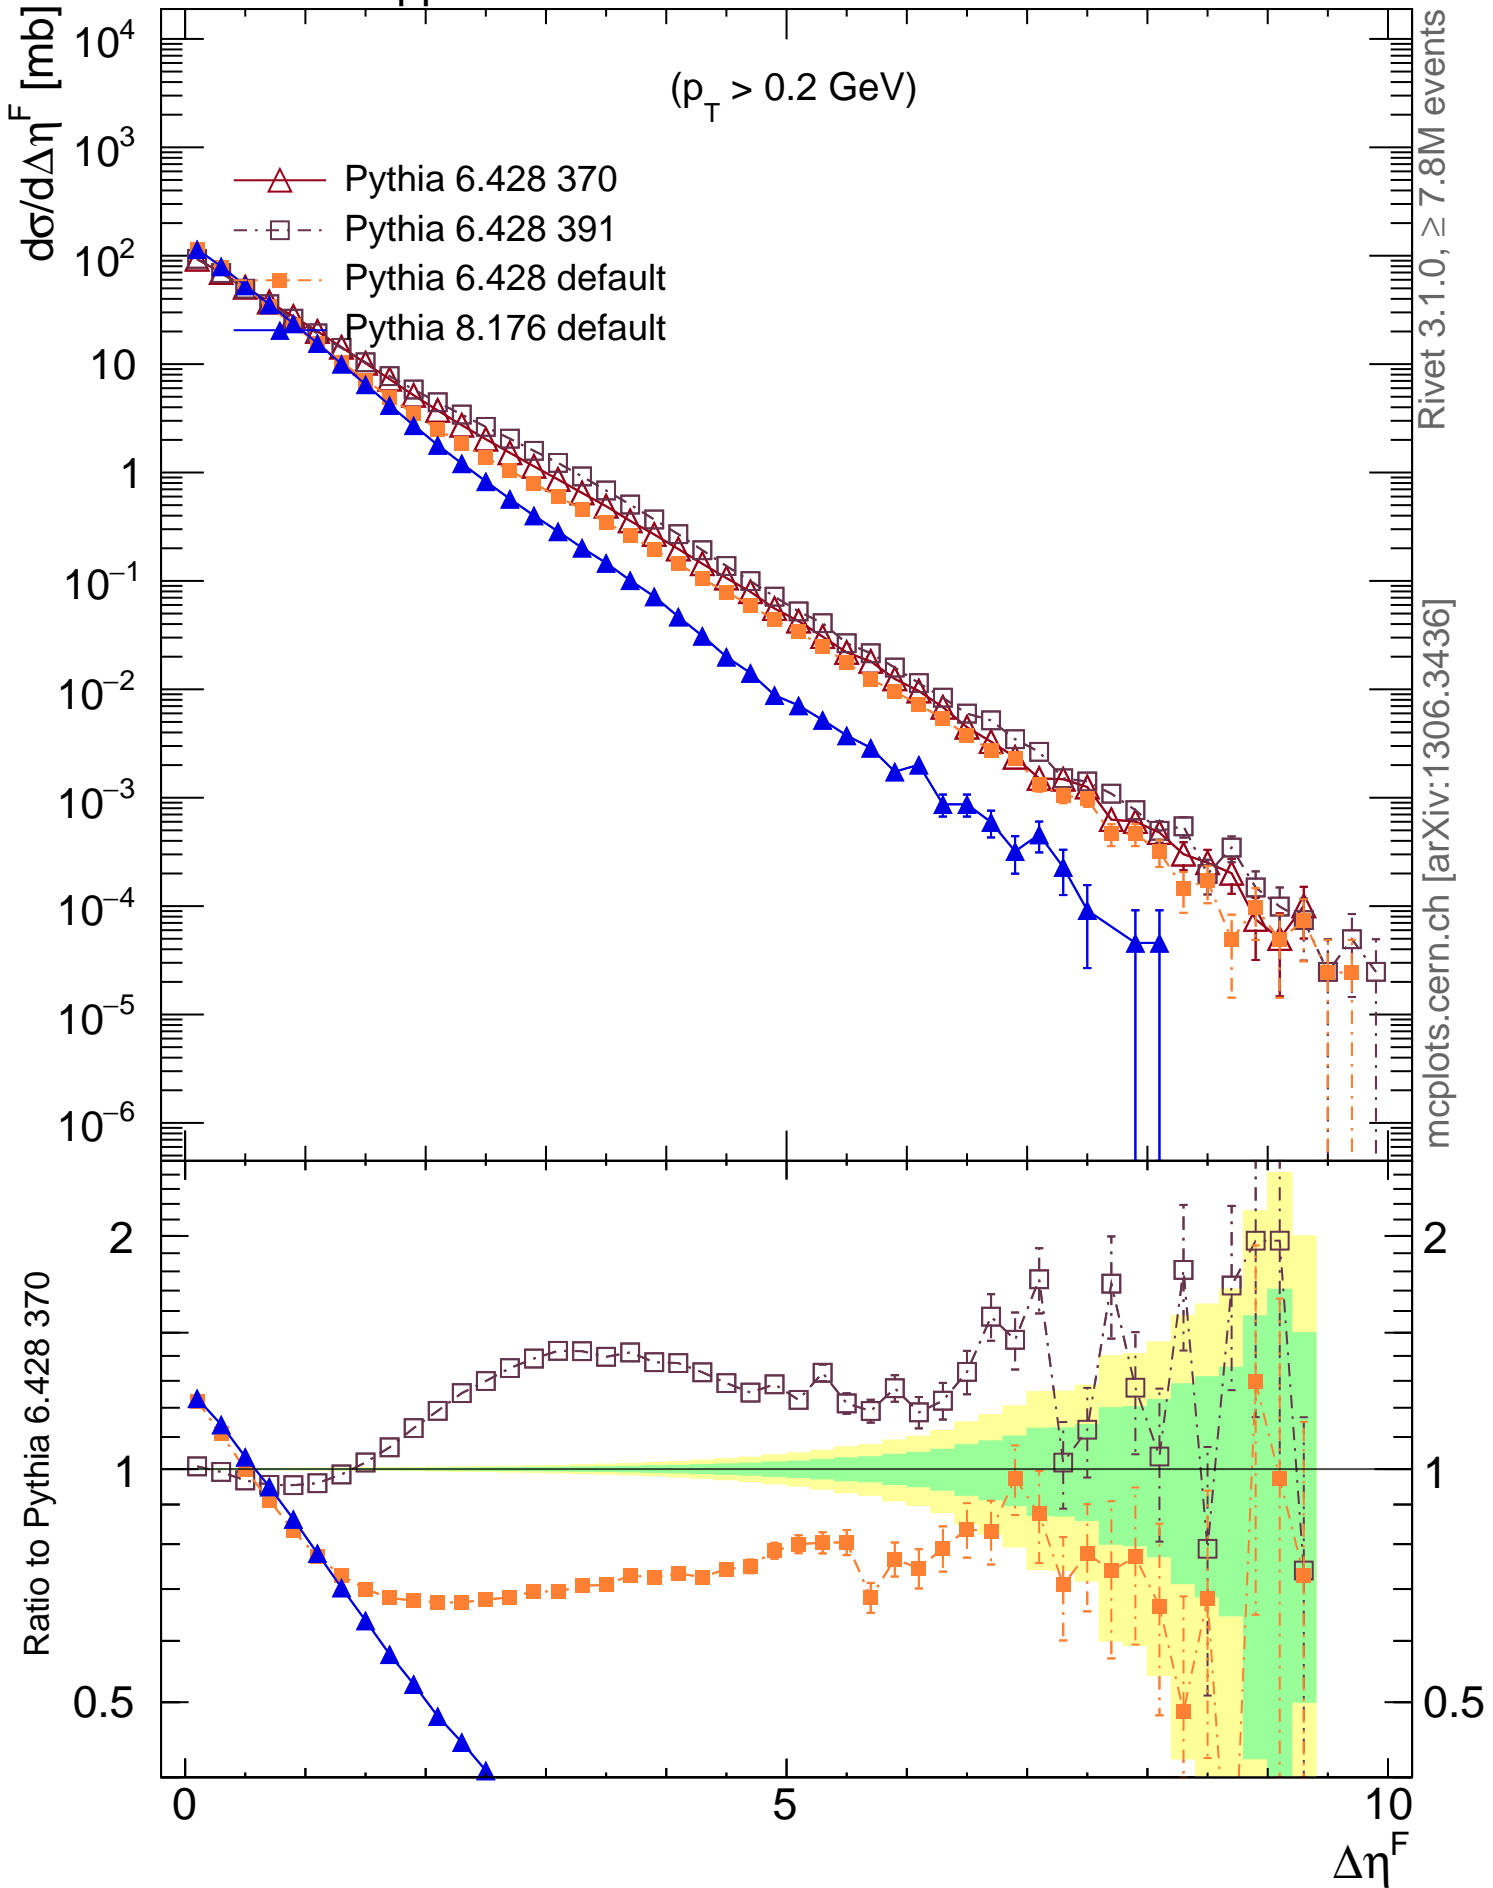

7000 GeV pp

Soft QCD

 $(p_T > 0.2 \text{ GeV})$ 

- △— Pythia 6.428 370
- -□- - Pythia 6.428 391
- -■- - Pythia 6.428 default
- ▲— Pythia 8.176 default

mcplots.cern.ch [arXiv:1306.3436]

2

0.5

 $\Delta\eta^F$