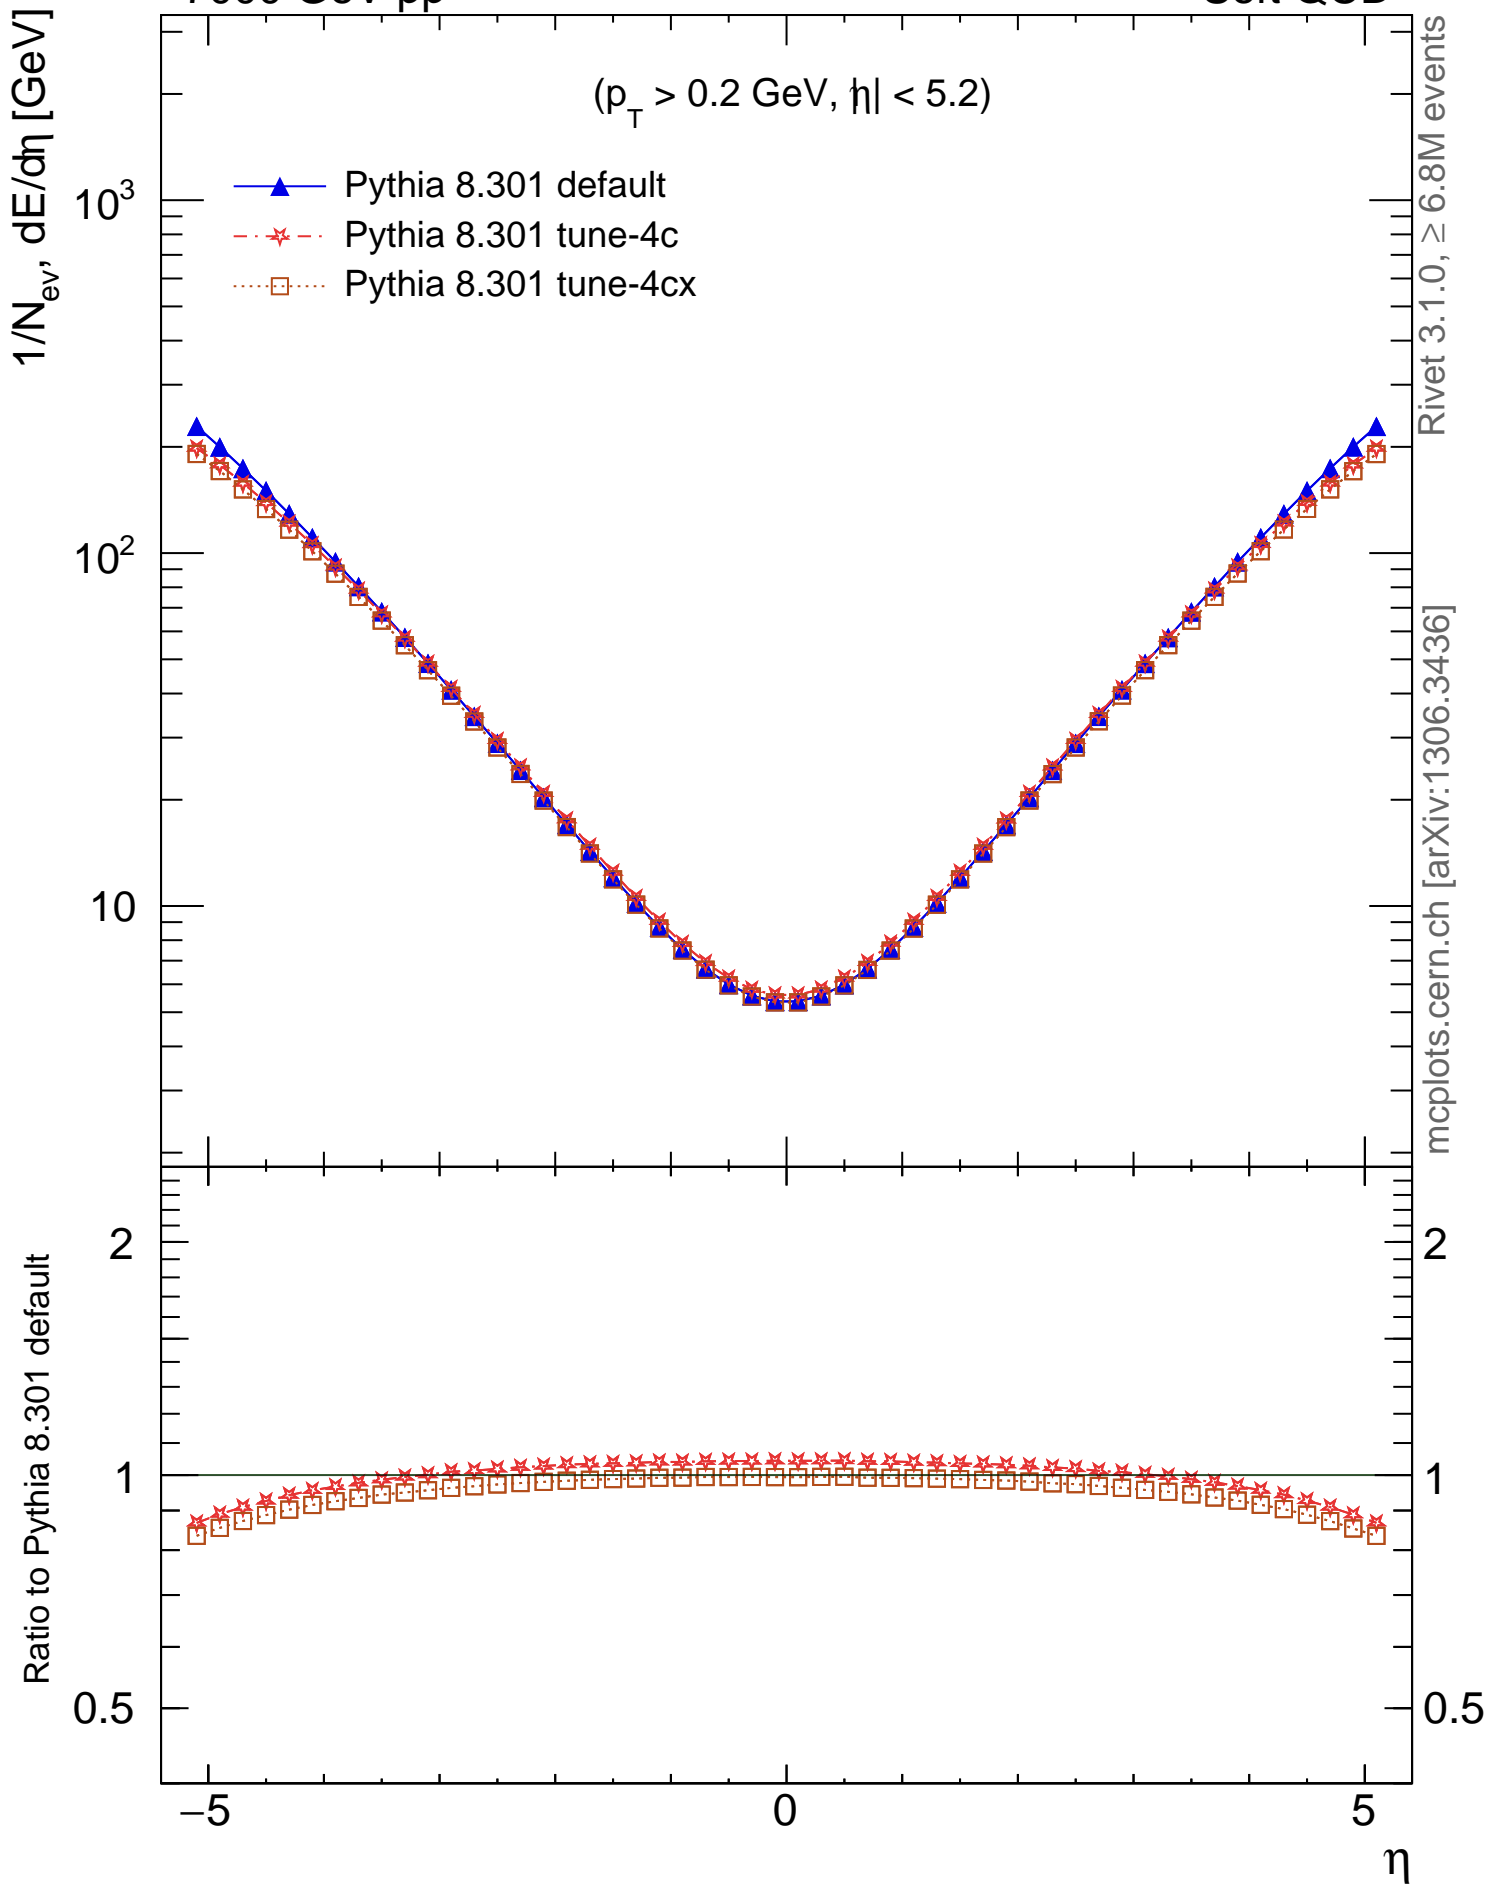

$(p_T > 0.2 \text{ GeV}, |\eta| < 5.2)$

- Pythia 8.301 default
- Pythia 8.301 tune-4c
- Pythia 8.301 tune-4cx

Rivet 3.1.0, $\geq 6.8\text{M}$ events

mcplots.cern.ch [arXiv:1306.3436]