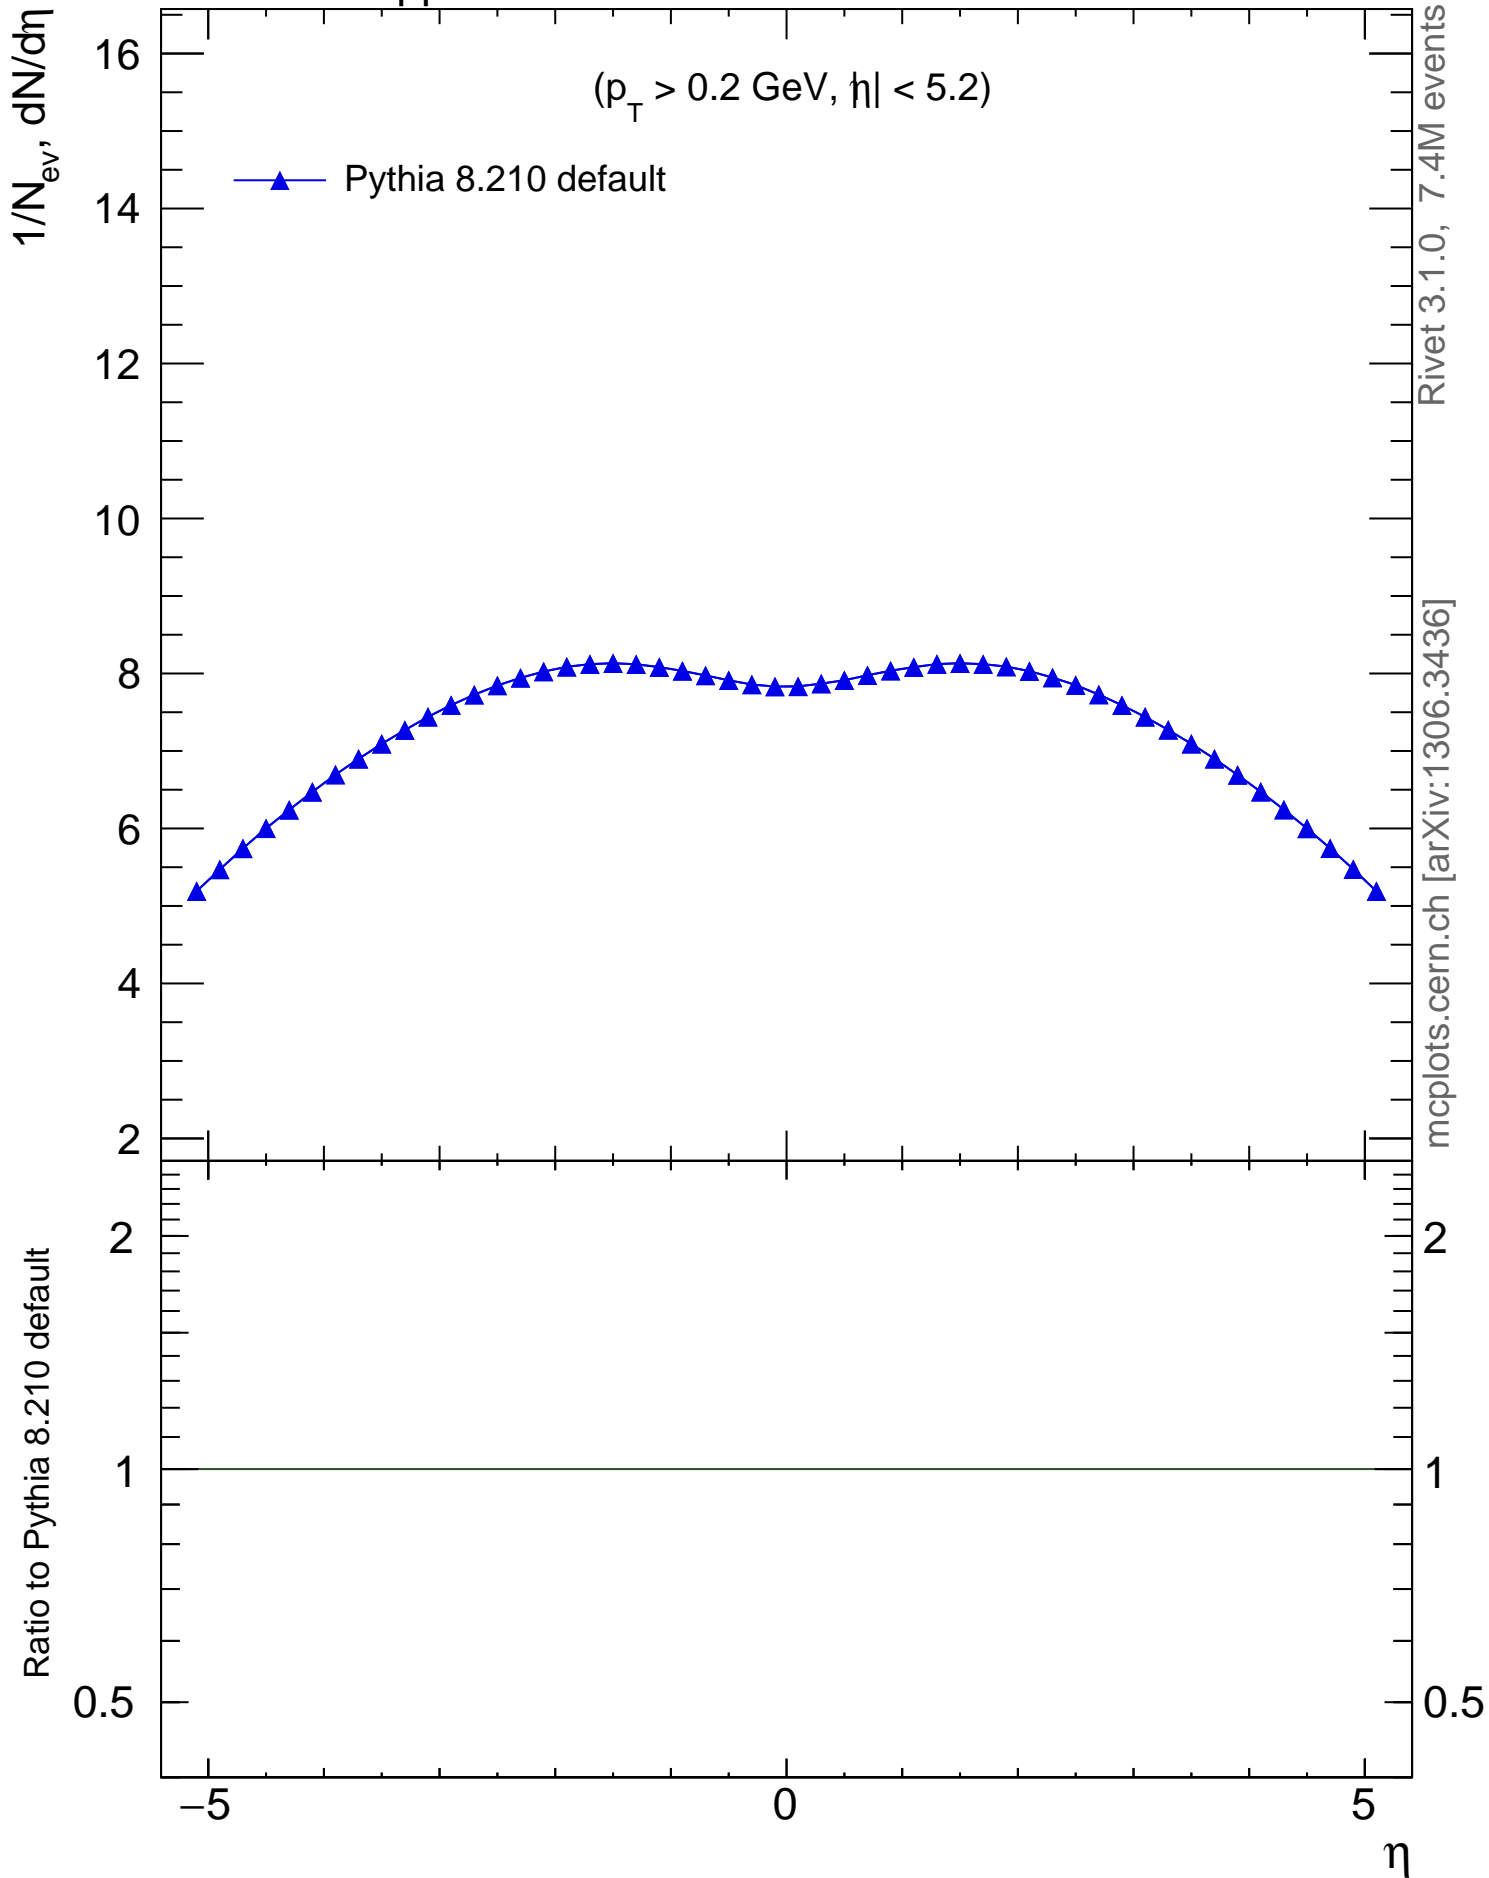

7000 GeV pp

Soft QCD

$(p_T > 0.2 \text{ GeV}, |\eta| < 5.2)$

Pythia 8.210 default

Rivet 3.1.0, 7.4M events
mcplots.cern.ch [arXiv:1306.3436]