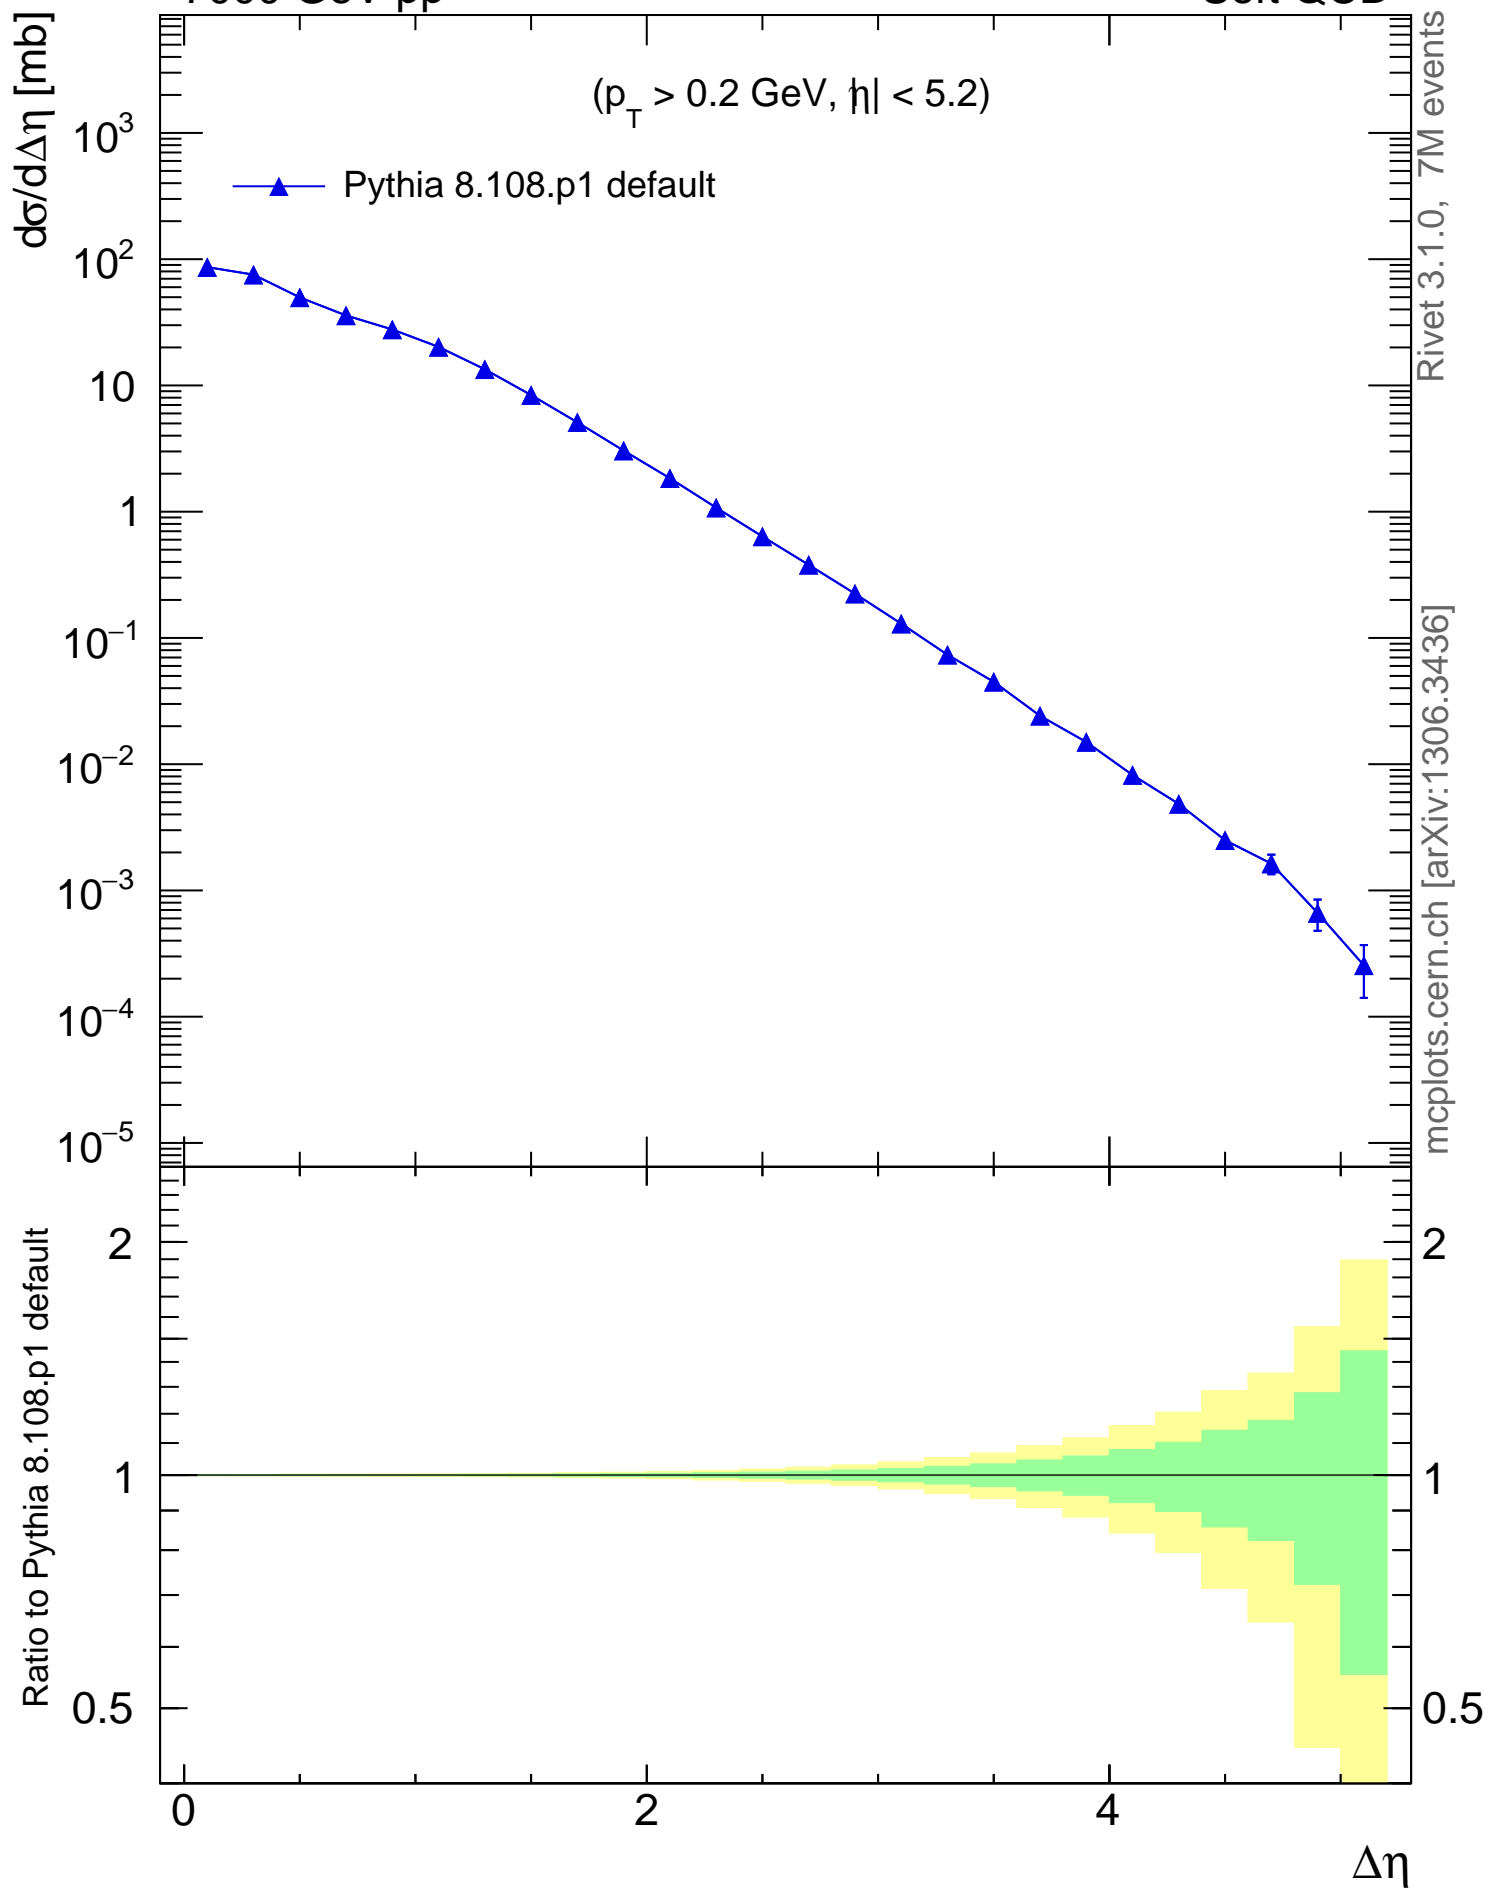

7000 GeV pp

Soft QCD

 $(p_T > 0.2 \text{ GeV}, |\eta| < 5.2)$

Pythia 8.108.p1 default

mcplots.cern.ch [arXiv:1306.3436]

Rivet 3.1.0, 7M events