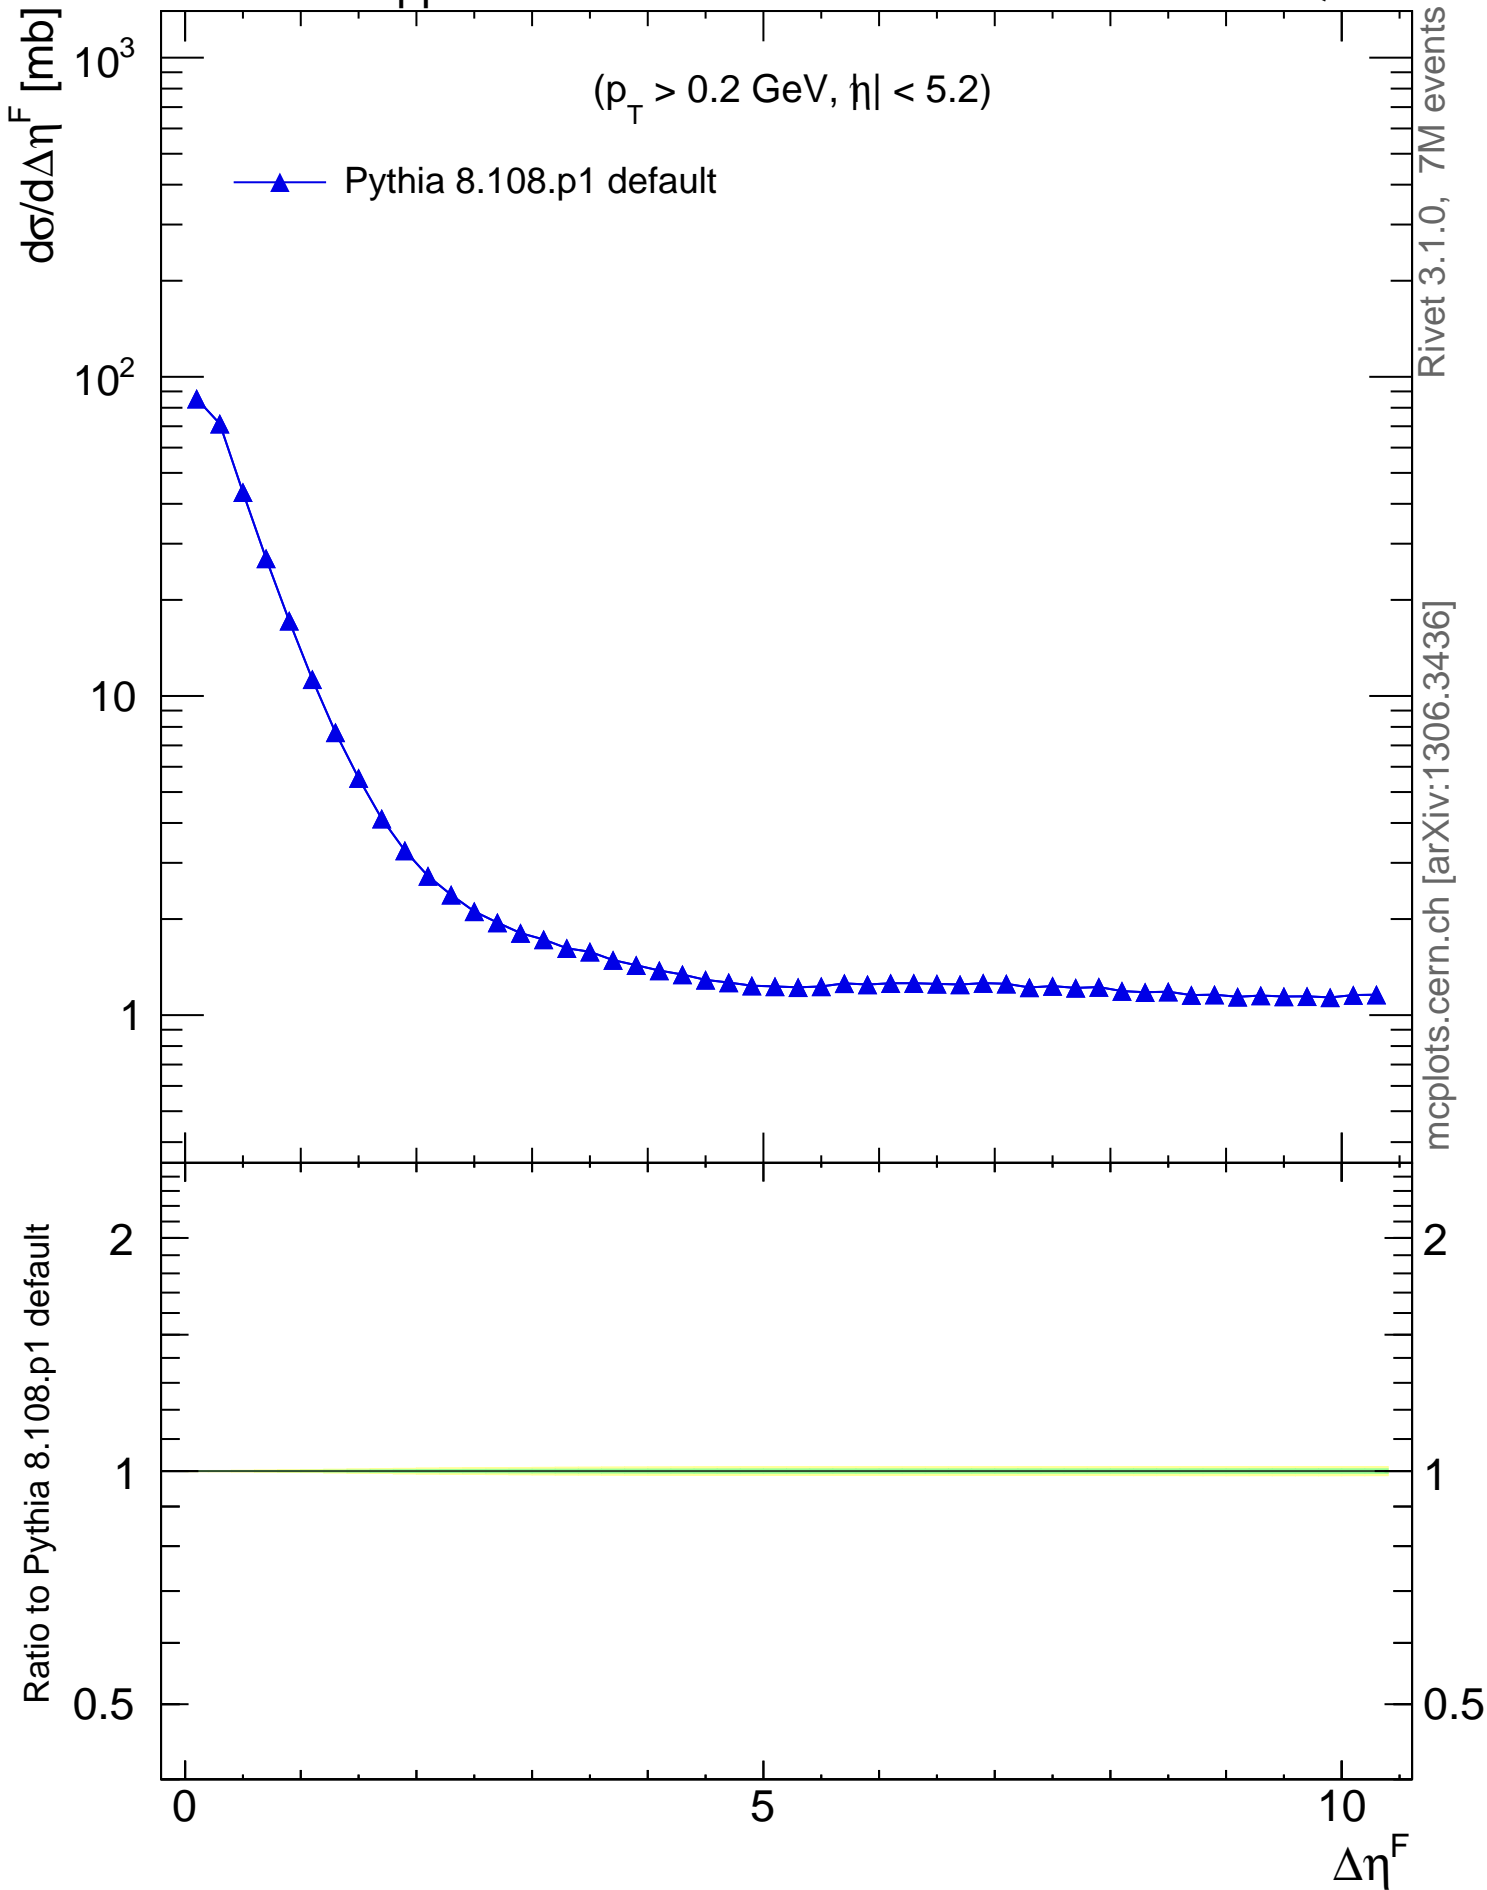

7000 GeV pp

Soft QCD

$(p_T > 0.2 \text{ GeV}, |\eta| < 5.2)$

Pythia 8.108.p1 default

mcplots.cern.ch [arXiv:1306.3436]

Rivet 3.1.0, 7M events