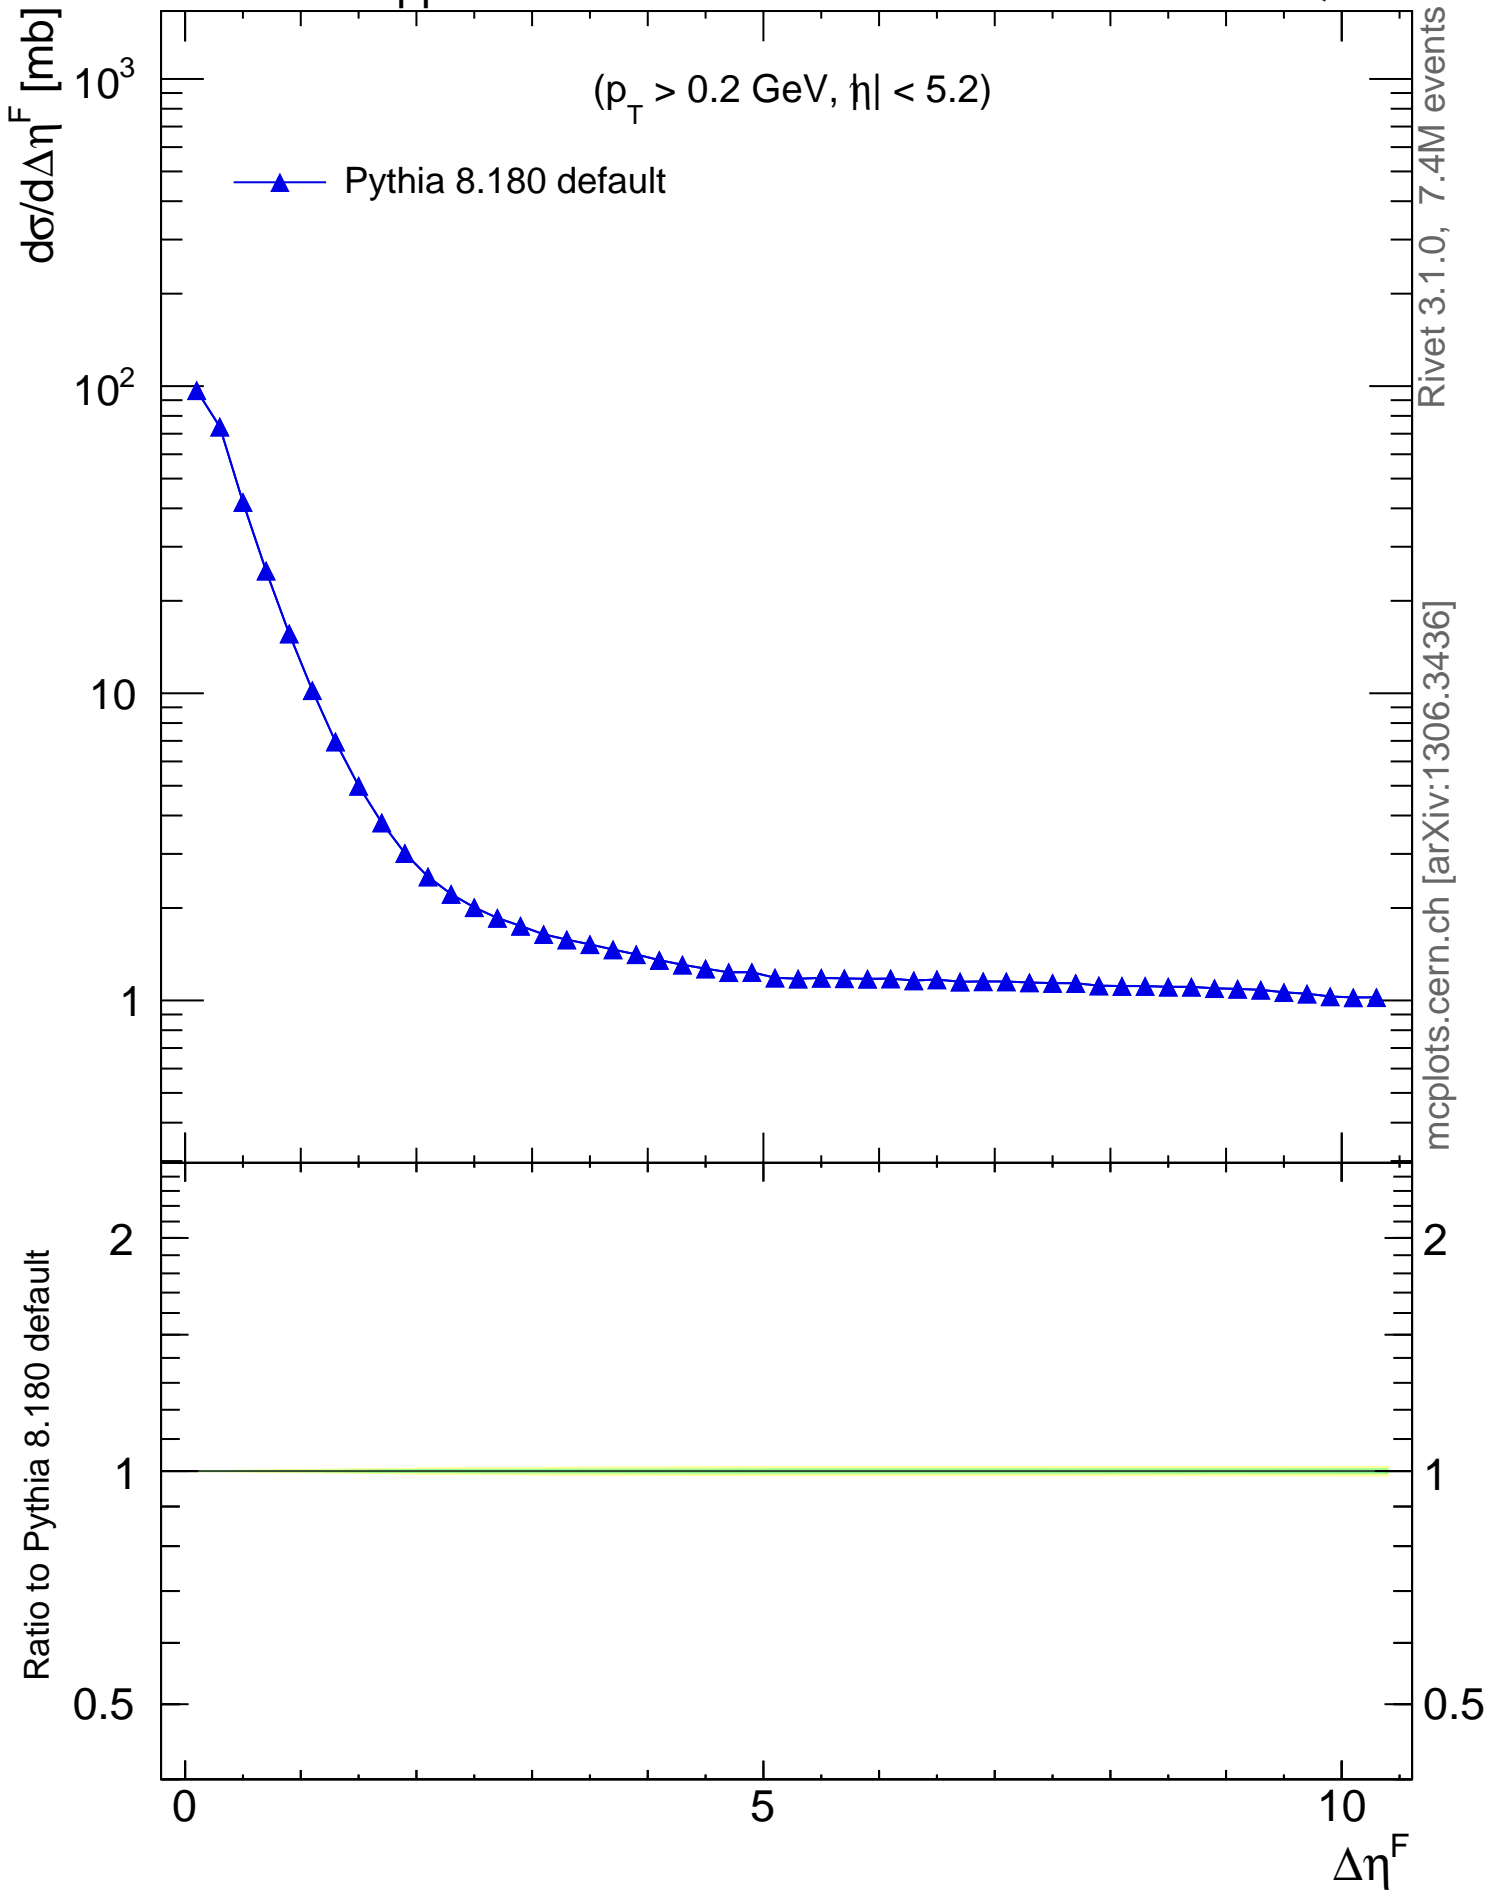

7000 GeV pp

Soft QCD

$(p_T > 0.2 \text{ GeV}, |\eta| < 5.2)$

Pythia 8.180 default

Rivet 3.1.0, 7.4M events

mcplots.cern.ch [arXiv:1306.3436]

2

1

0.5