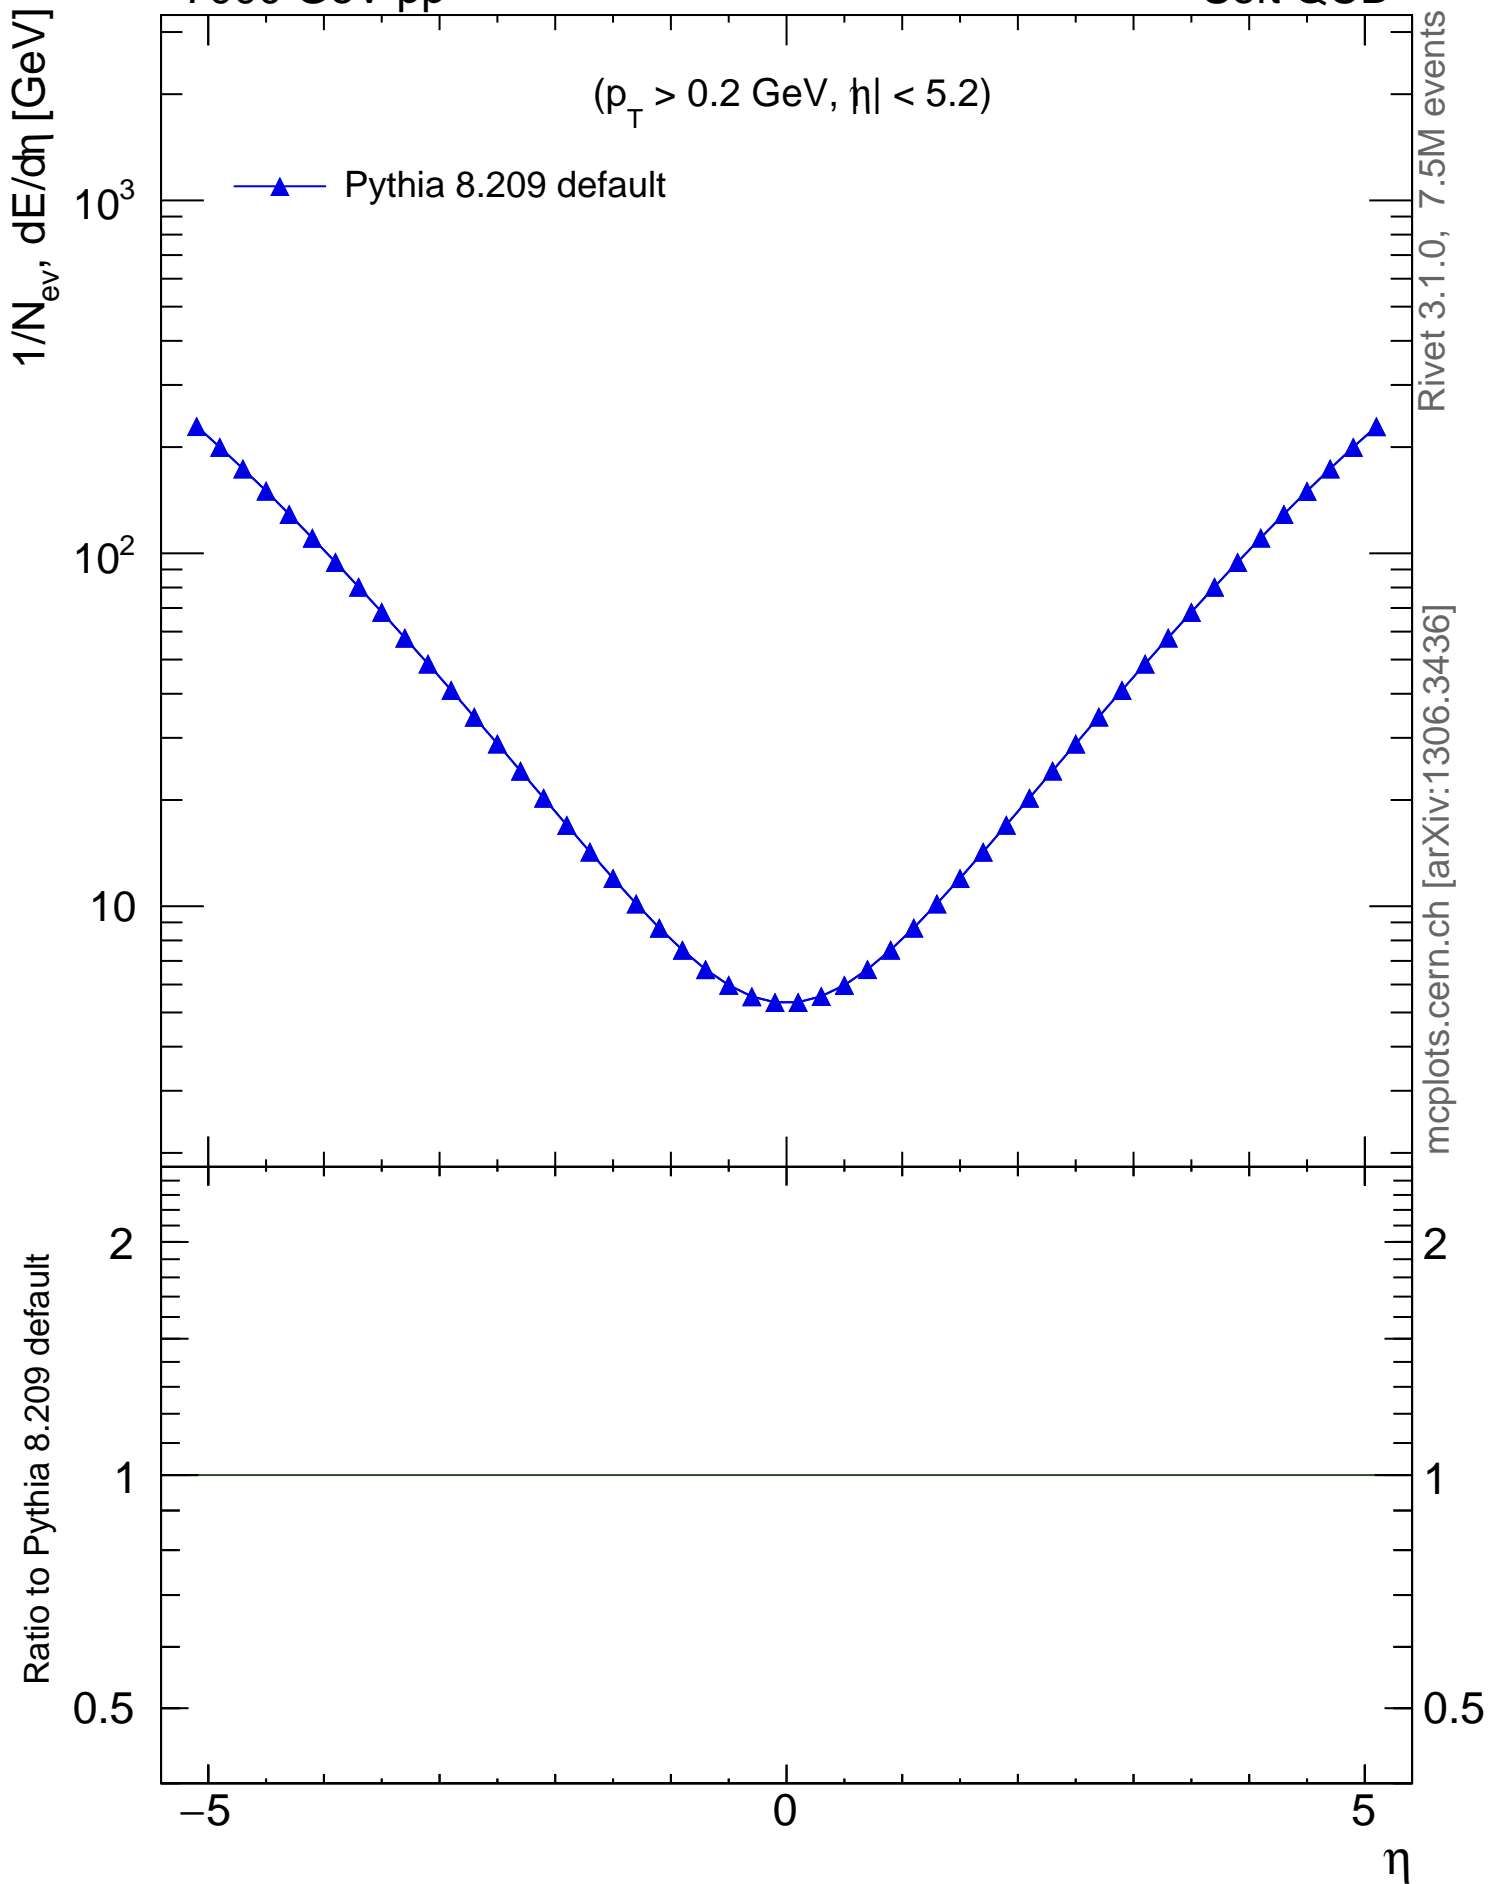

7000 GeV pp

Soft QCD

$(p_T > 0.2 \text{ GeV}, |\eta| < 5.2)$

Pythia 8.209 default

Rivet 3.1.0, 7.5M events

mcplots.cern.ch [arXiv:1306.3436]