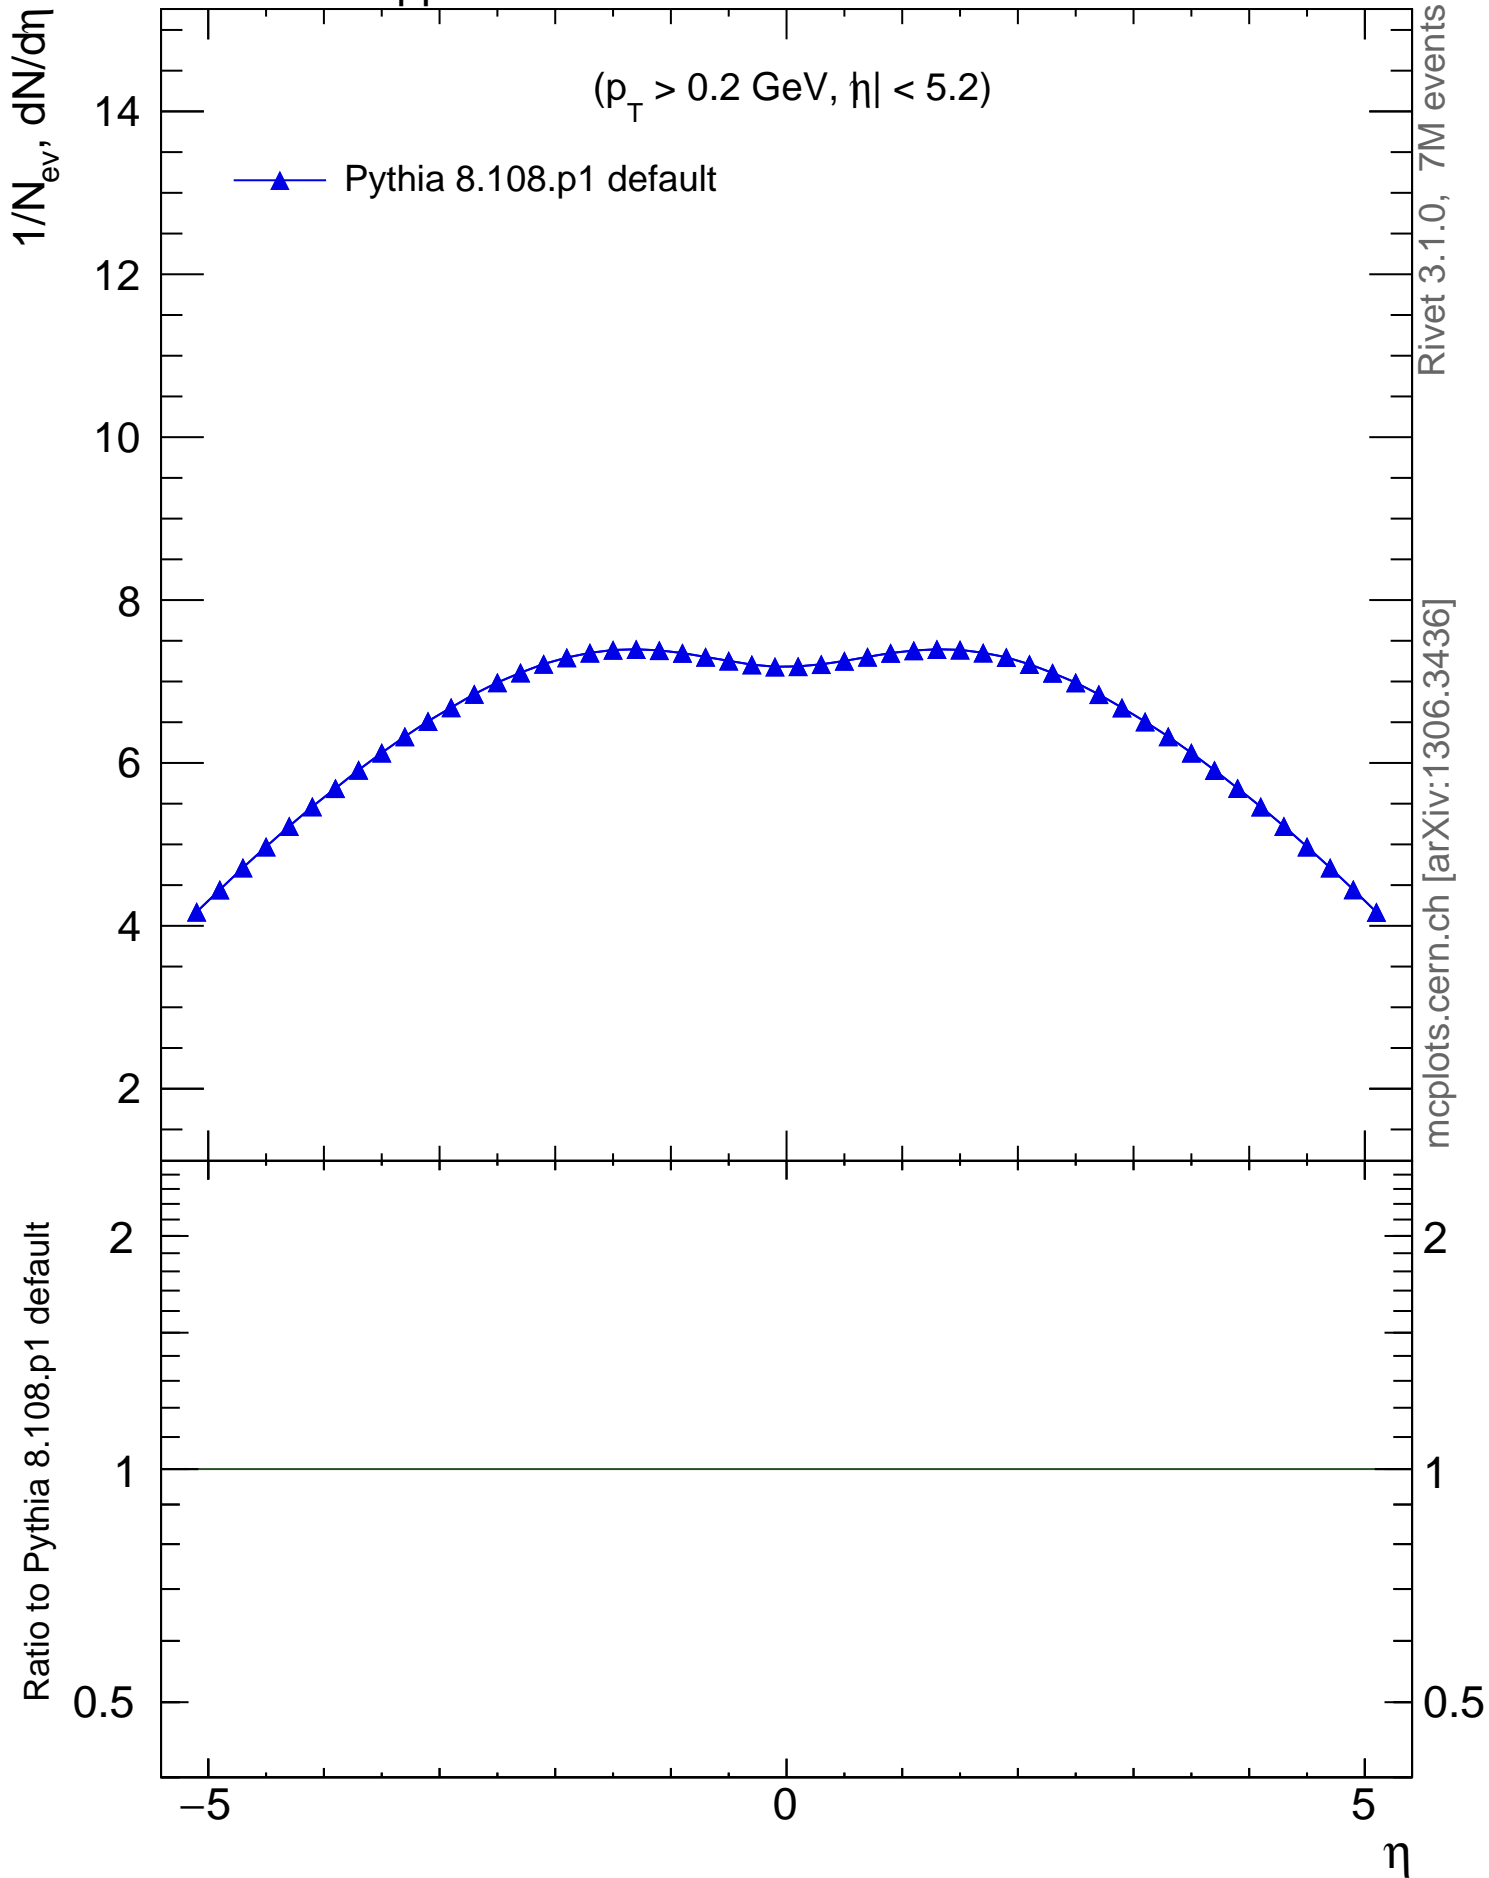

7000 GeV pp

Soft QCD

$(p_T > 0.2 \text{ GeV}, |\eta| < 5.2)$

▲ Pythia 8.108.p1 default

Rivet 3.1.0, 7M events

mcplots.cern.ch [arXiv:1306.3436]

2

1

0.5

η