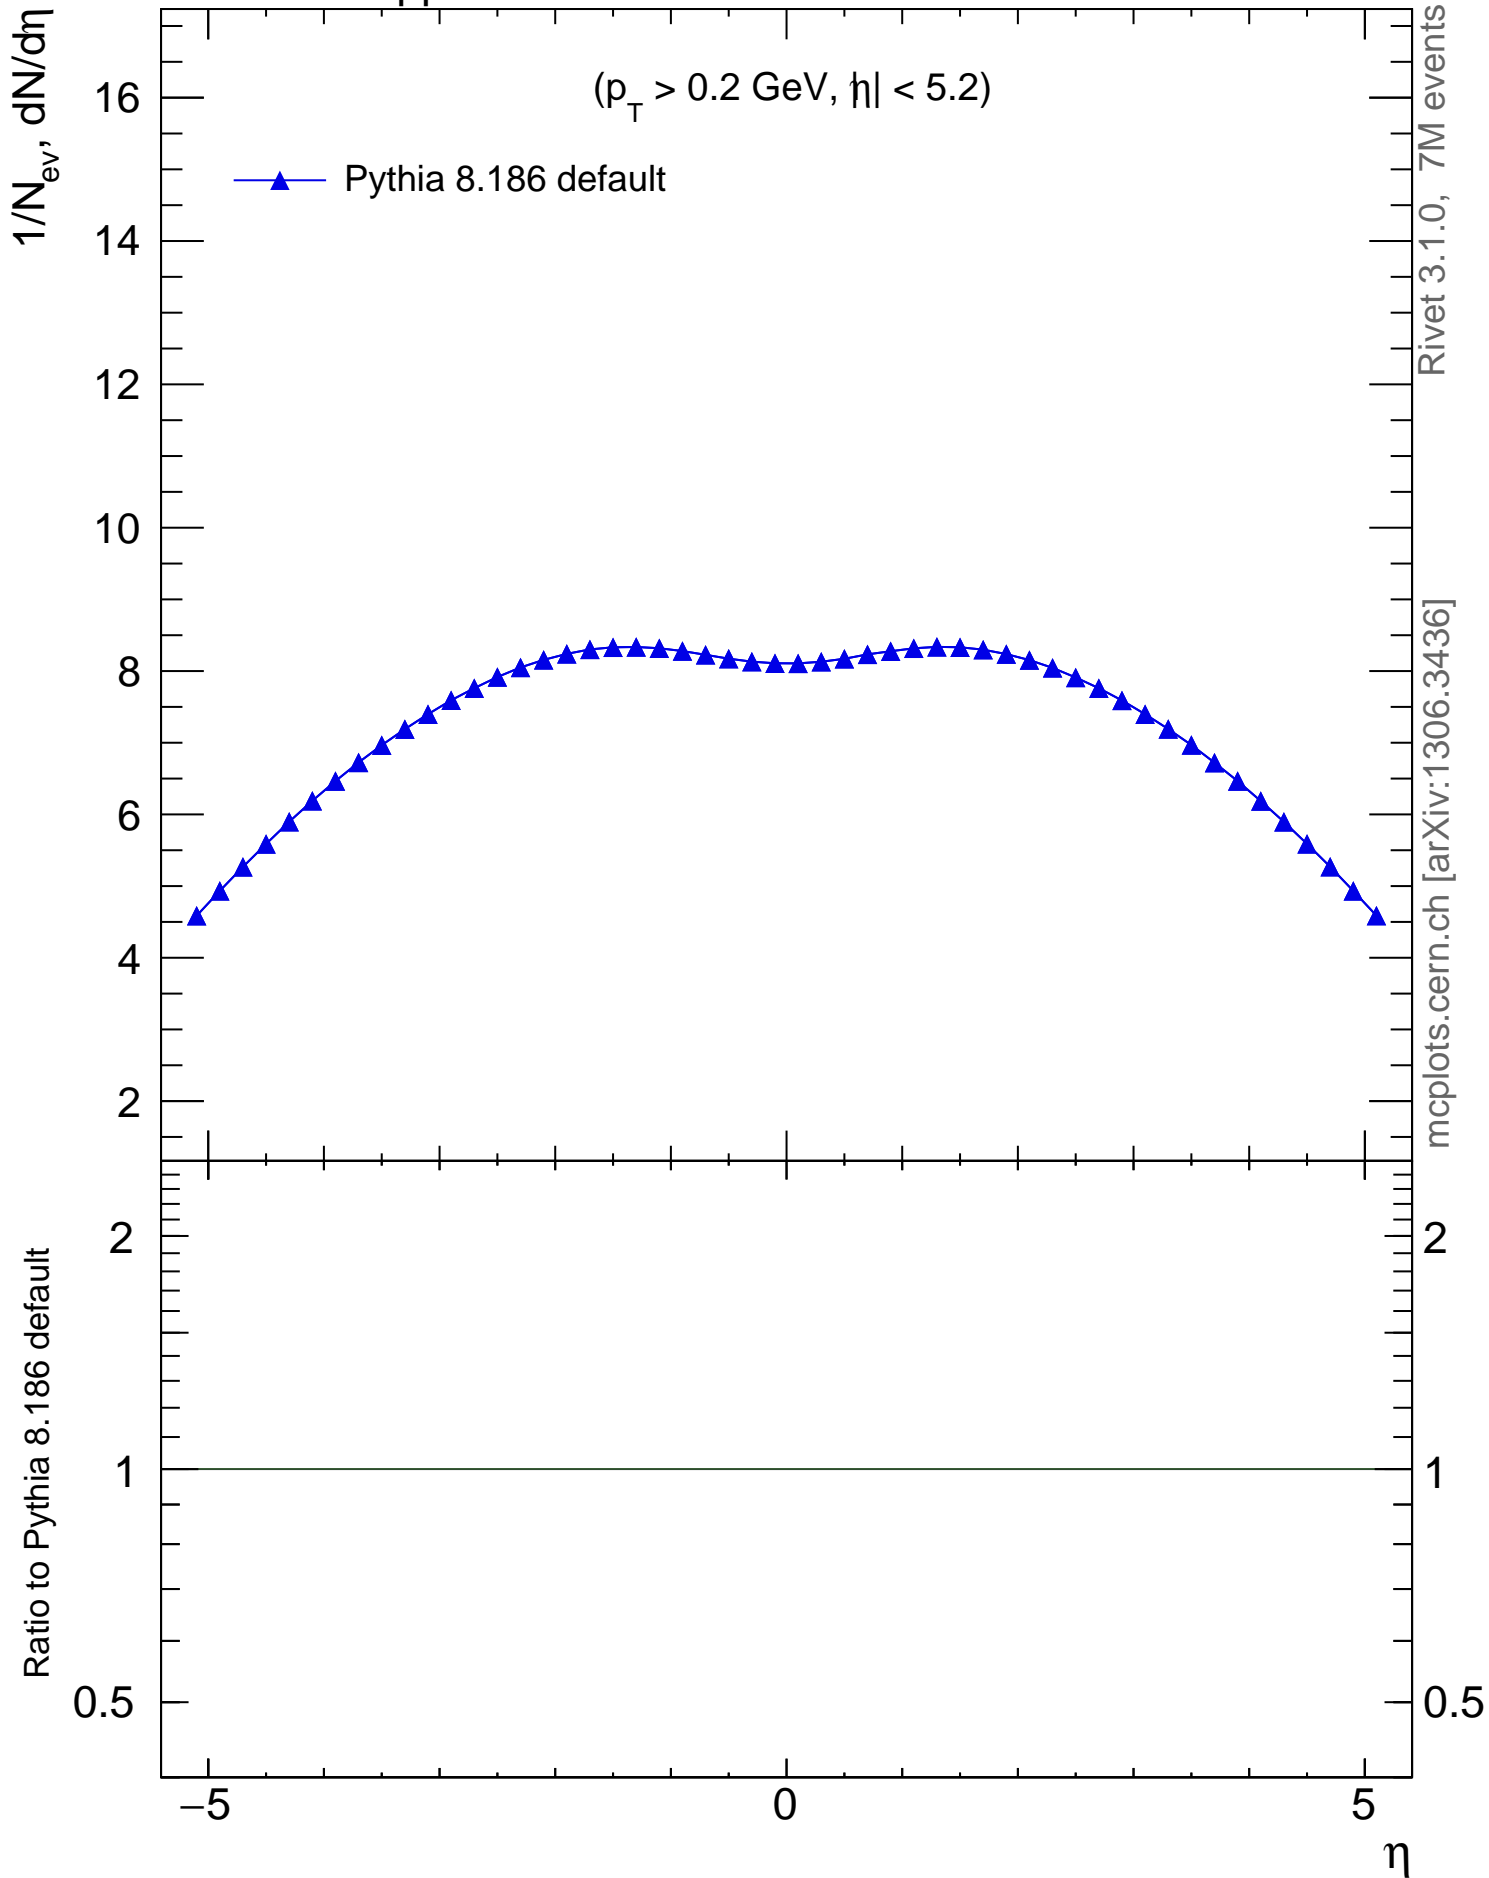

7000 GeV pp

Soft QCD

$(p_T > 0.2 \text{ GeV}, |\eta| < 5.2)$

Pythia 8.186 default

Rivet 3.1.0, 7M events

mcplots.cern.ch [arXiv:1306.3436]

2

1

0.5

η