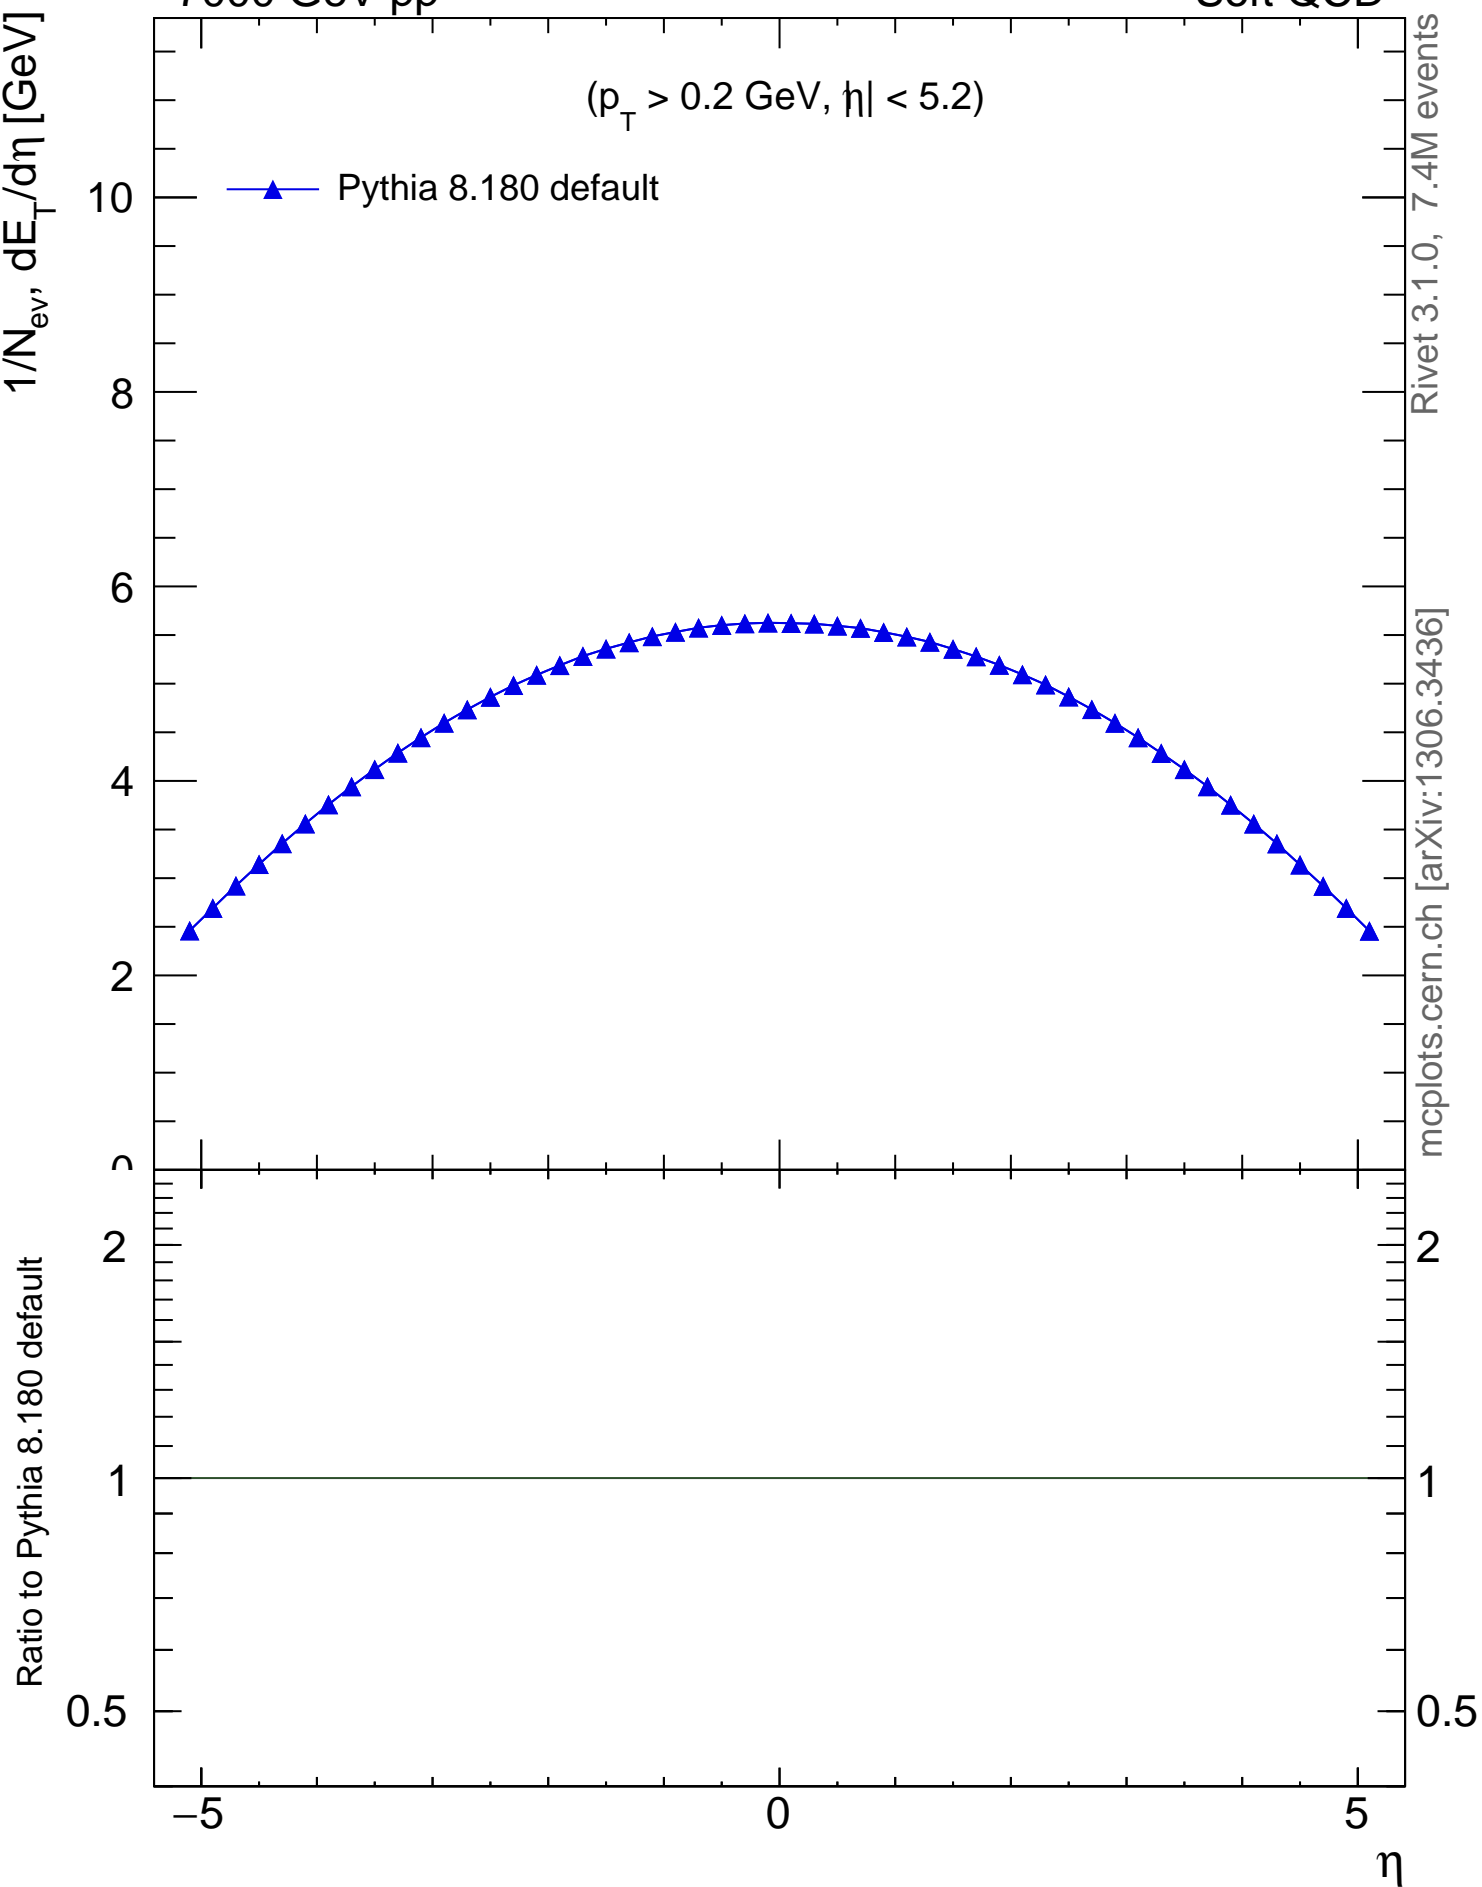

7000 GeV pp

Soft QCD

$(p_T > 0.2 \text{ GeV}, |\eta| < 5.2)$

Rivet 3.1.0, 7.4M events  
mcplots.cern.ch [arXiv:1306.3436]