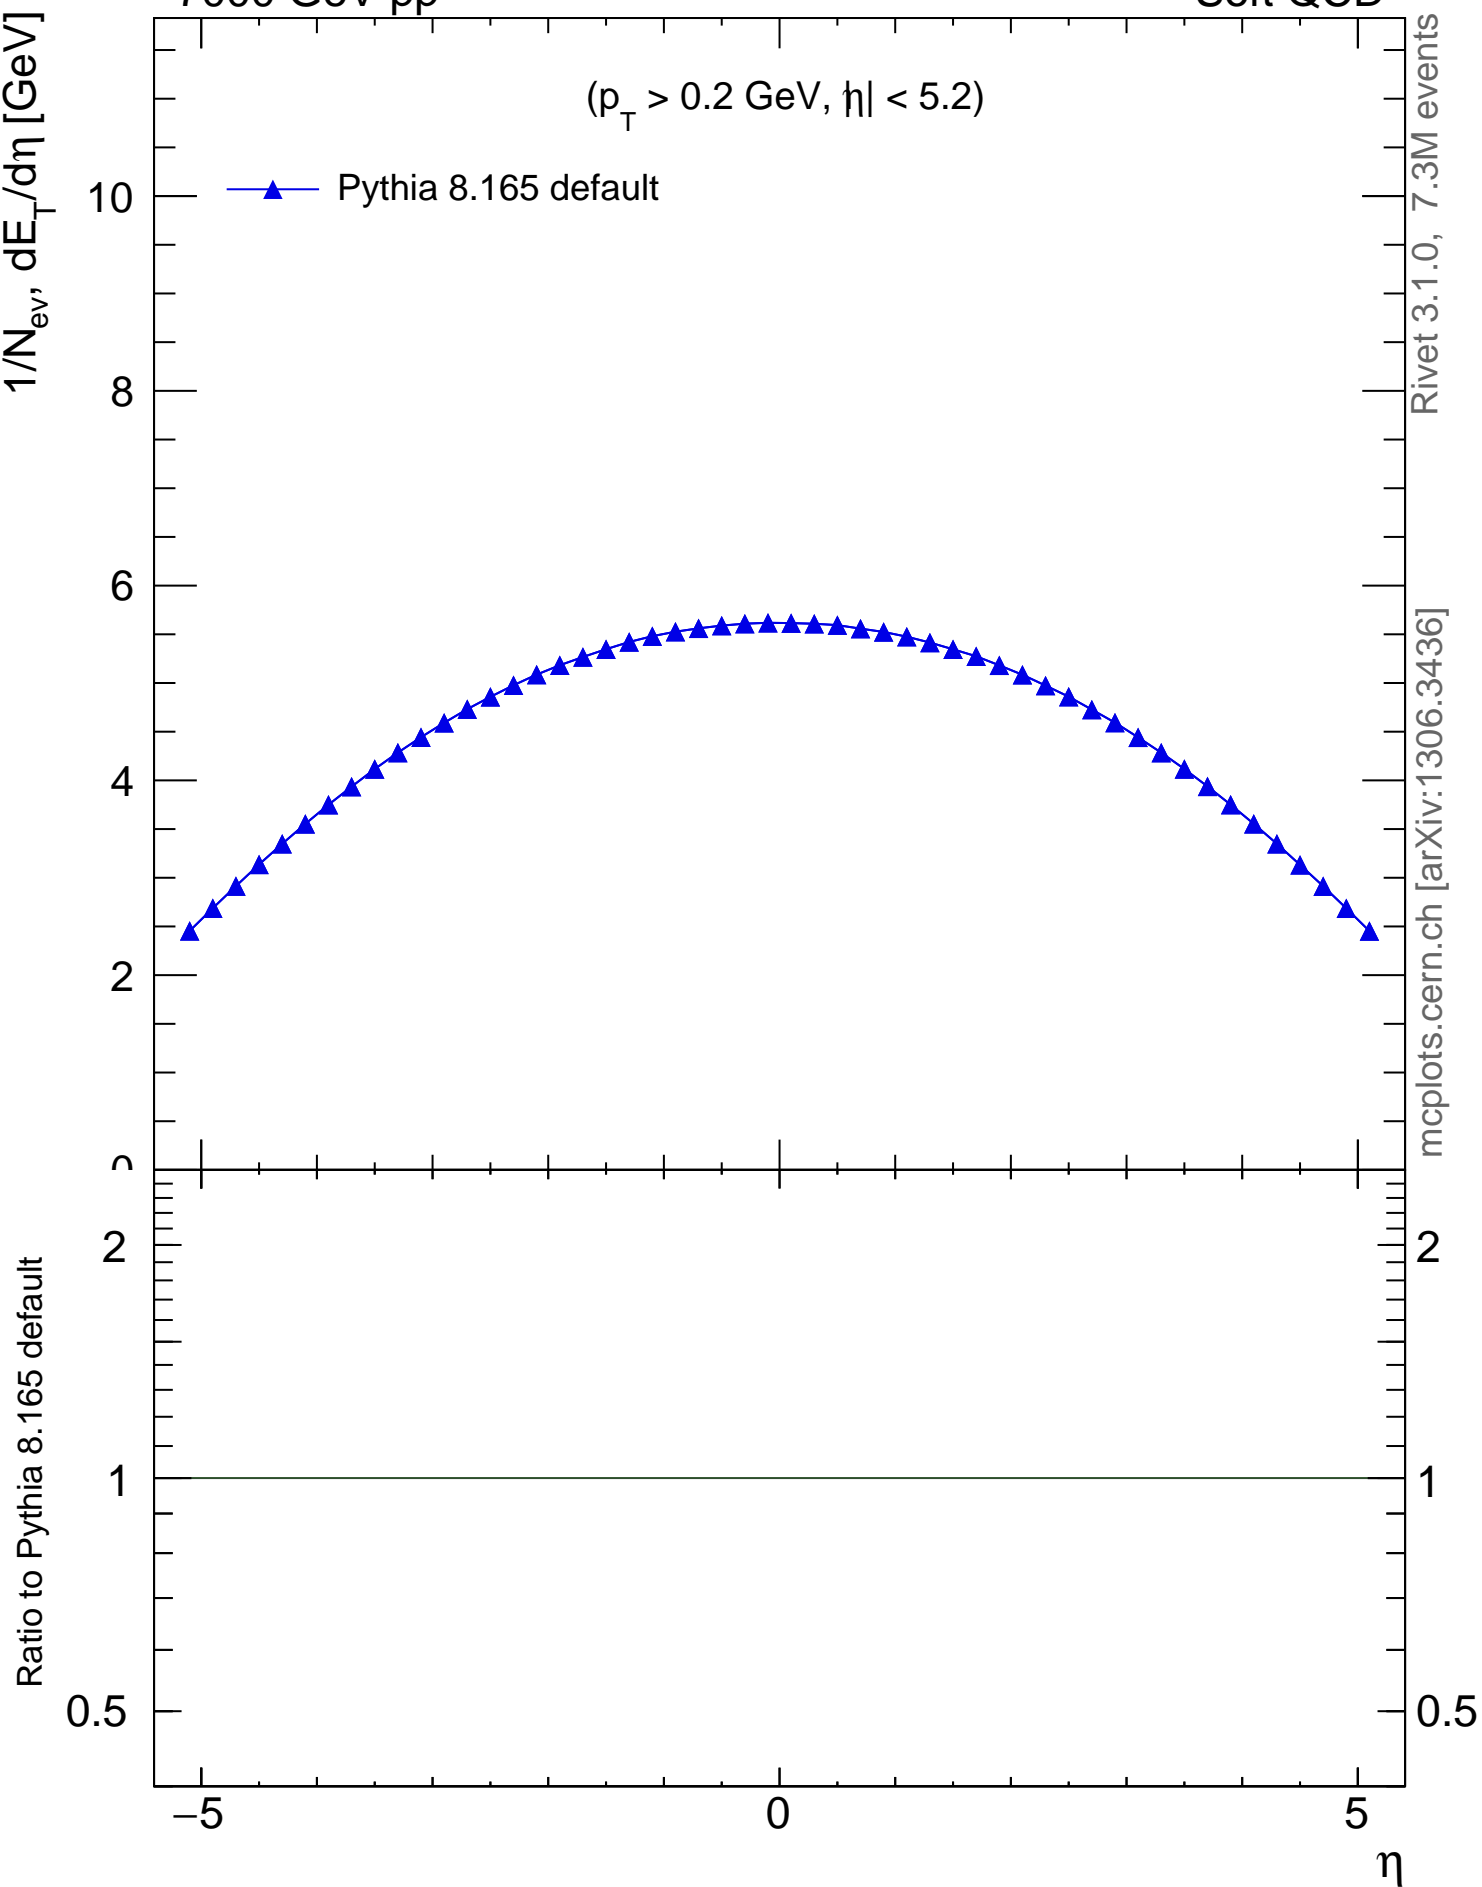

7000 GeV pp

Soft QCD

$(p_T > 0.2 \text{ GeV}, |\eta| < 5.2)$

Rivet 3.1.0, 7.3M events
mcplots.cern.ch [arXiv:1306.3436]