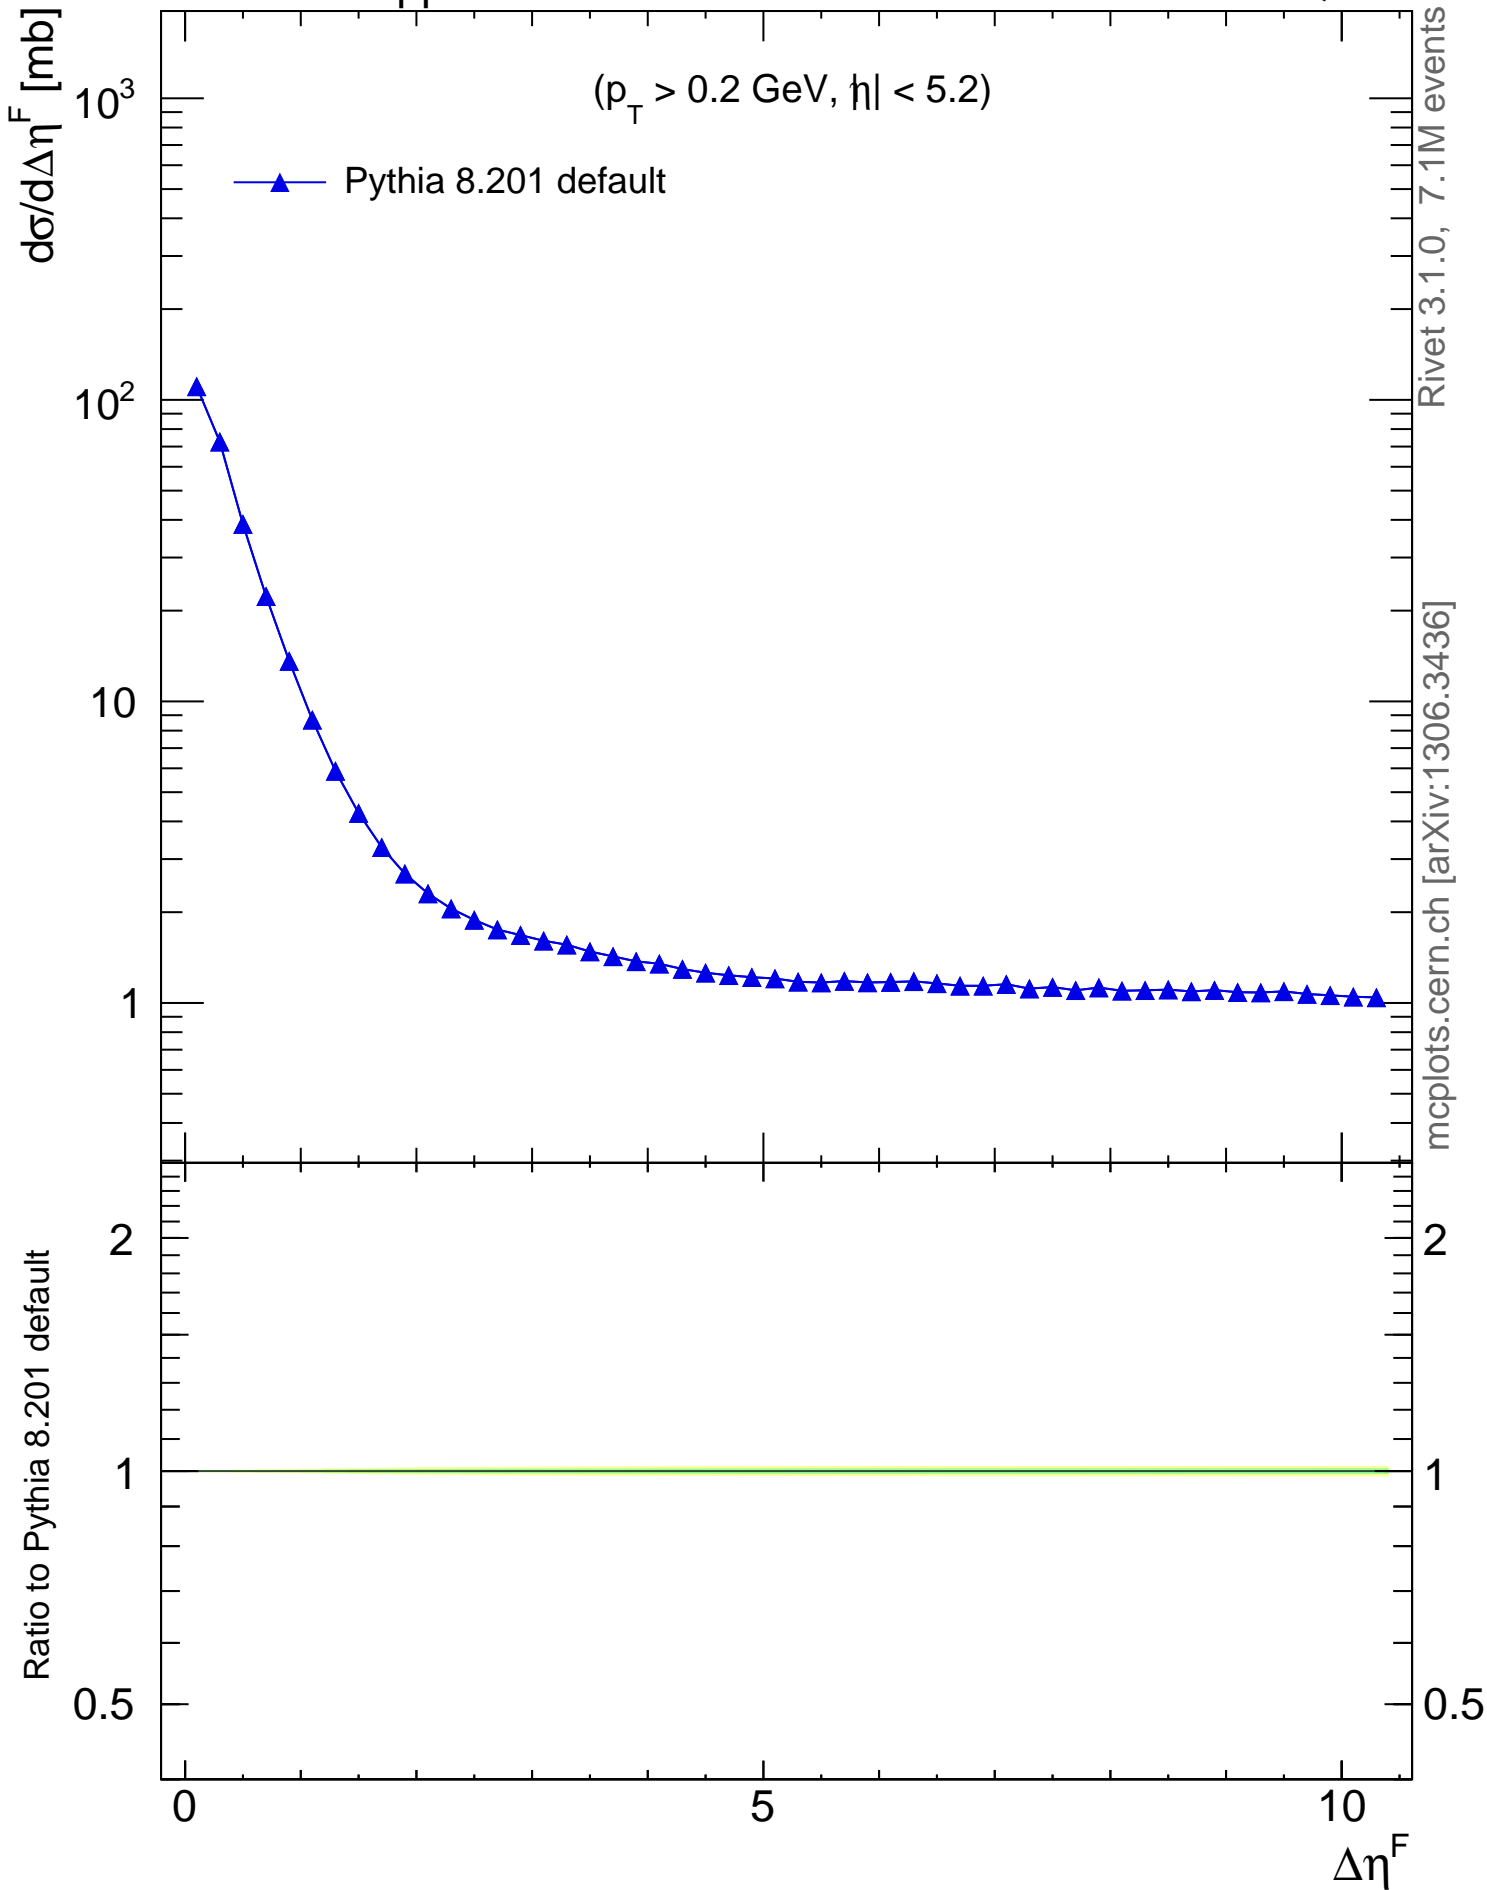

7000 GeV pp

Soft QCD

$(p_T > 0.2 \text{ GeV}, |\eta| < 5.2)$

Pythia 8.201 default

Rivet 3.1.0, 7.1M events

mcplots.cern.ch [arXiv:1306.3436]

2

1

0.5