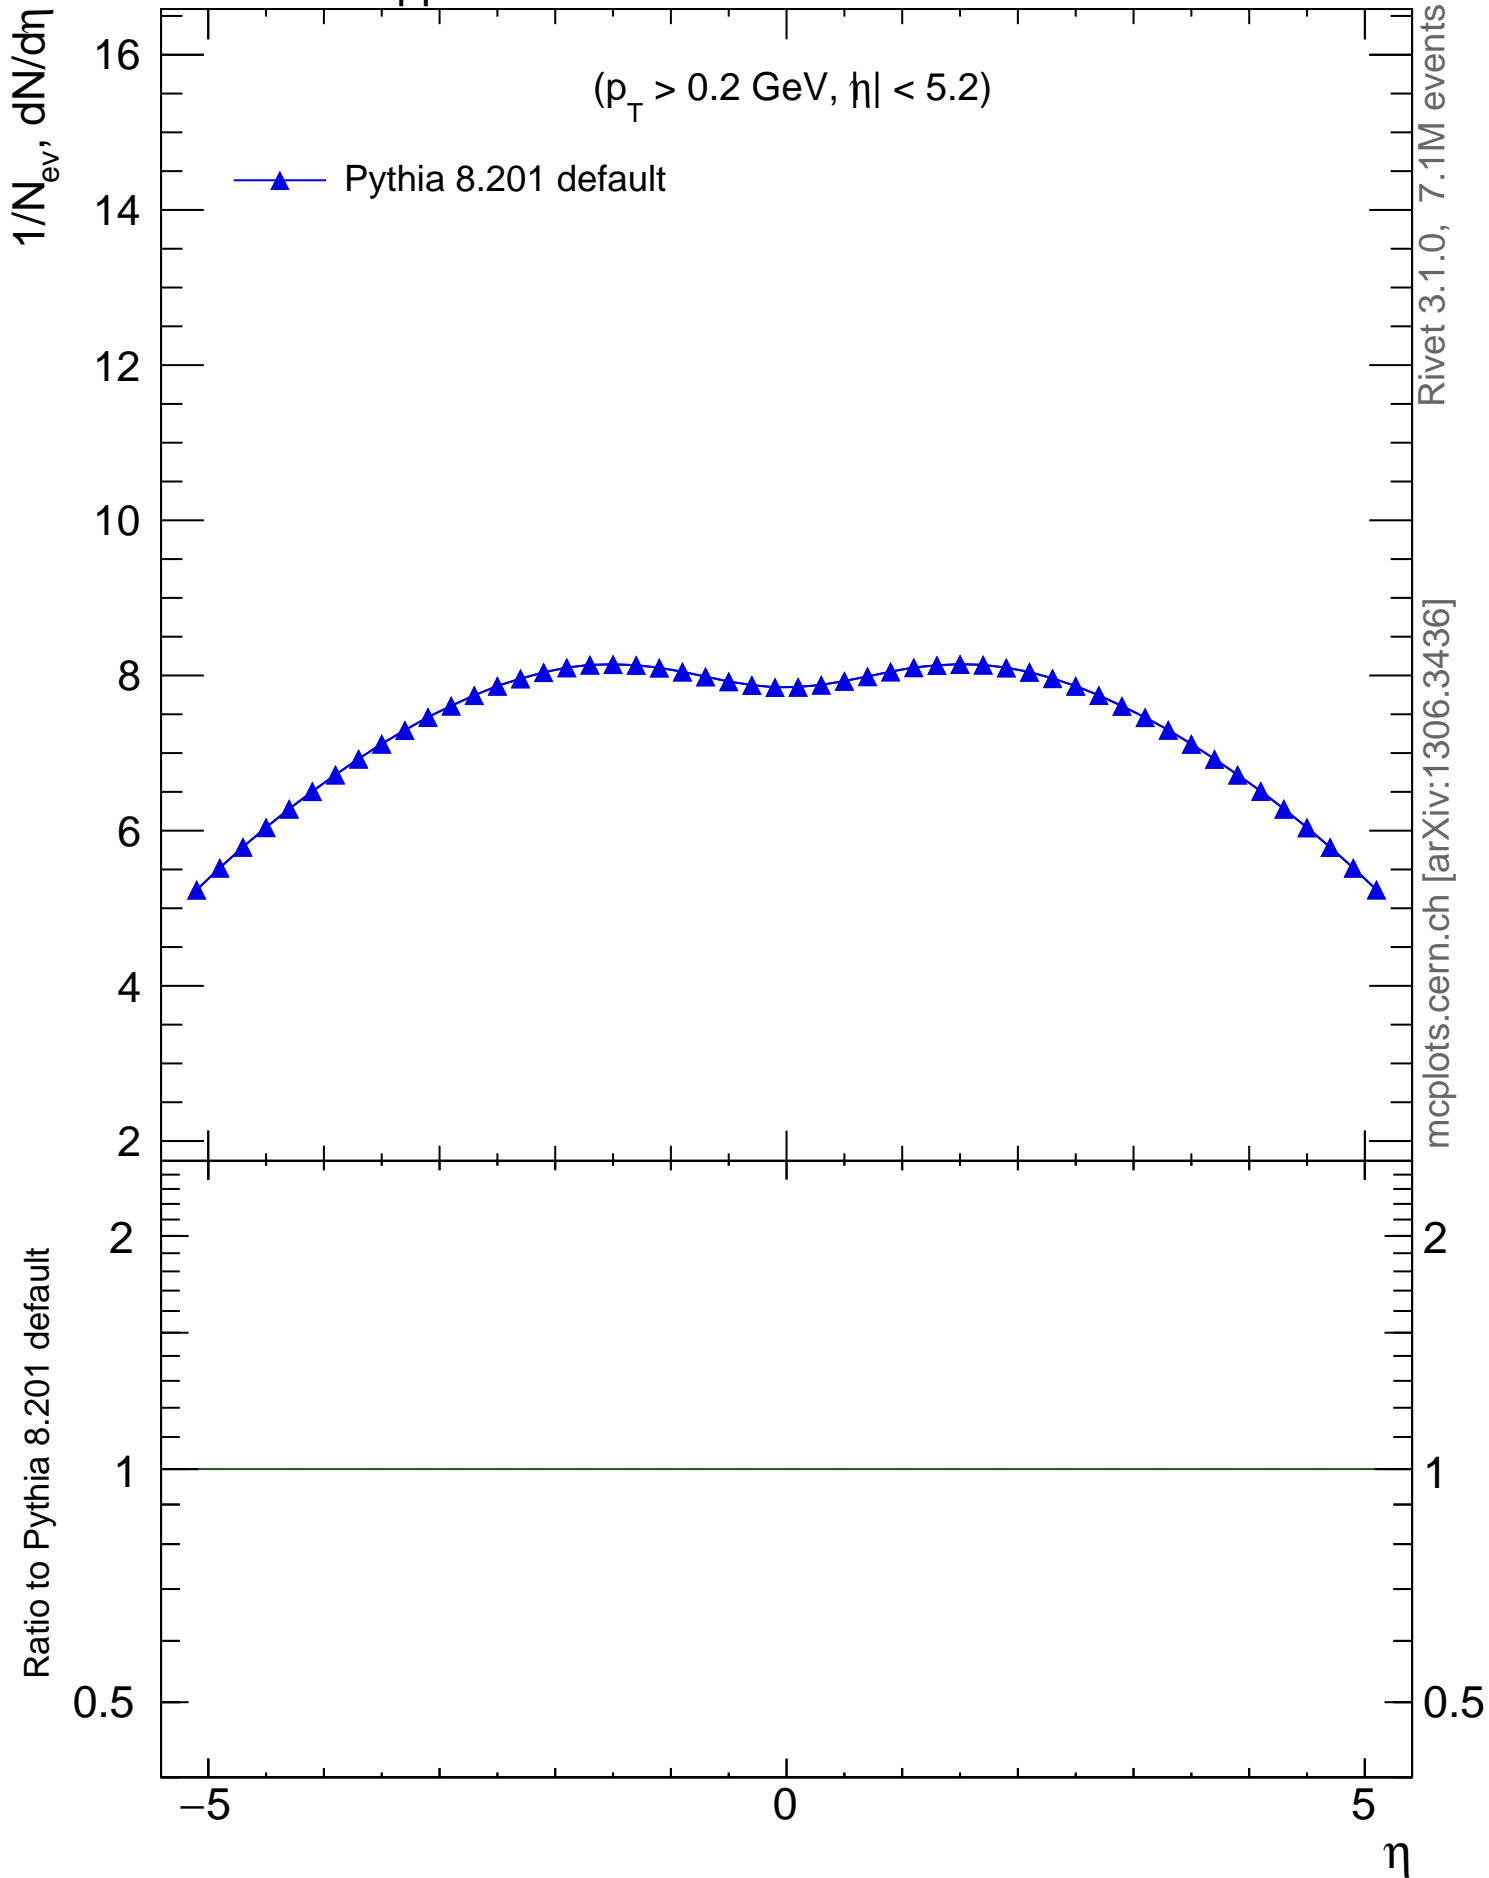

7000 GeV pp

Soft QCD

$(p_T > 0.2 \text{ GeV}, |\eta| < 5.2)$

Pythia 8.201 default

Rivet 3.1.0, 7.1M events

mcplots.cern.ch [arXiv:1306.3436]

2

1

0.5

η