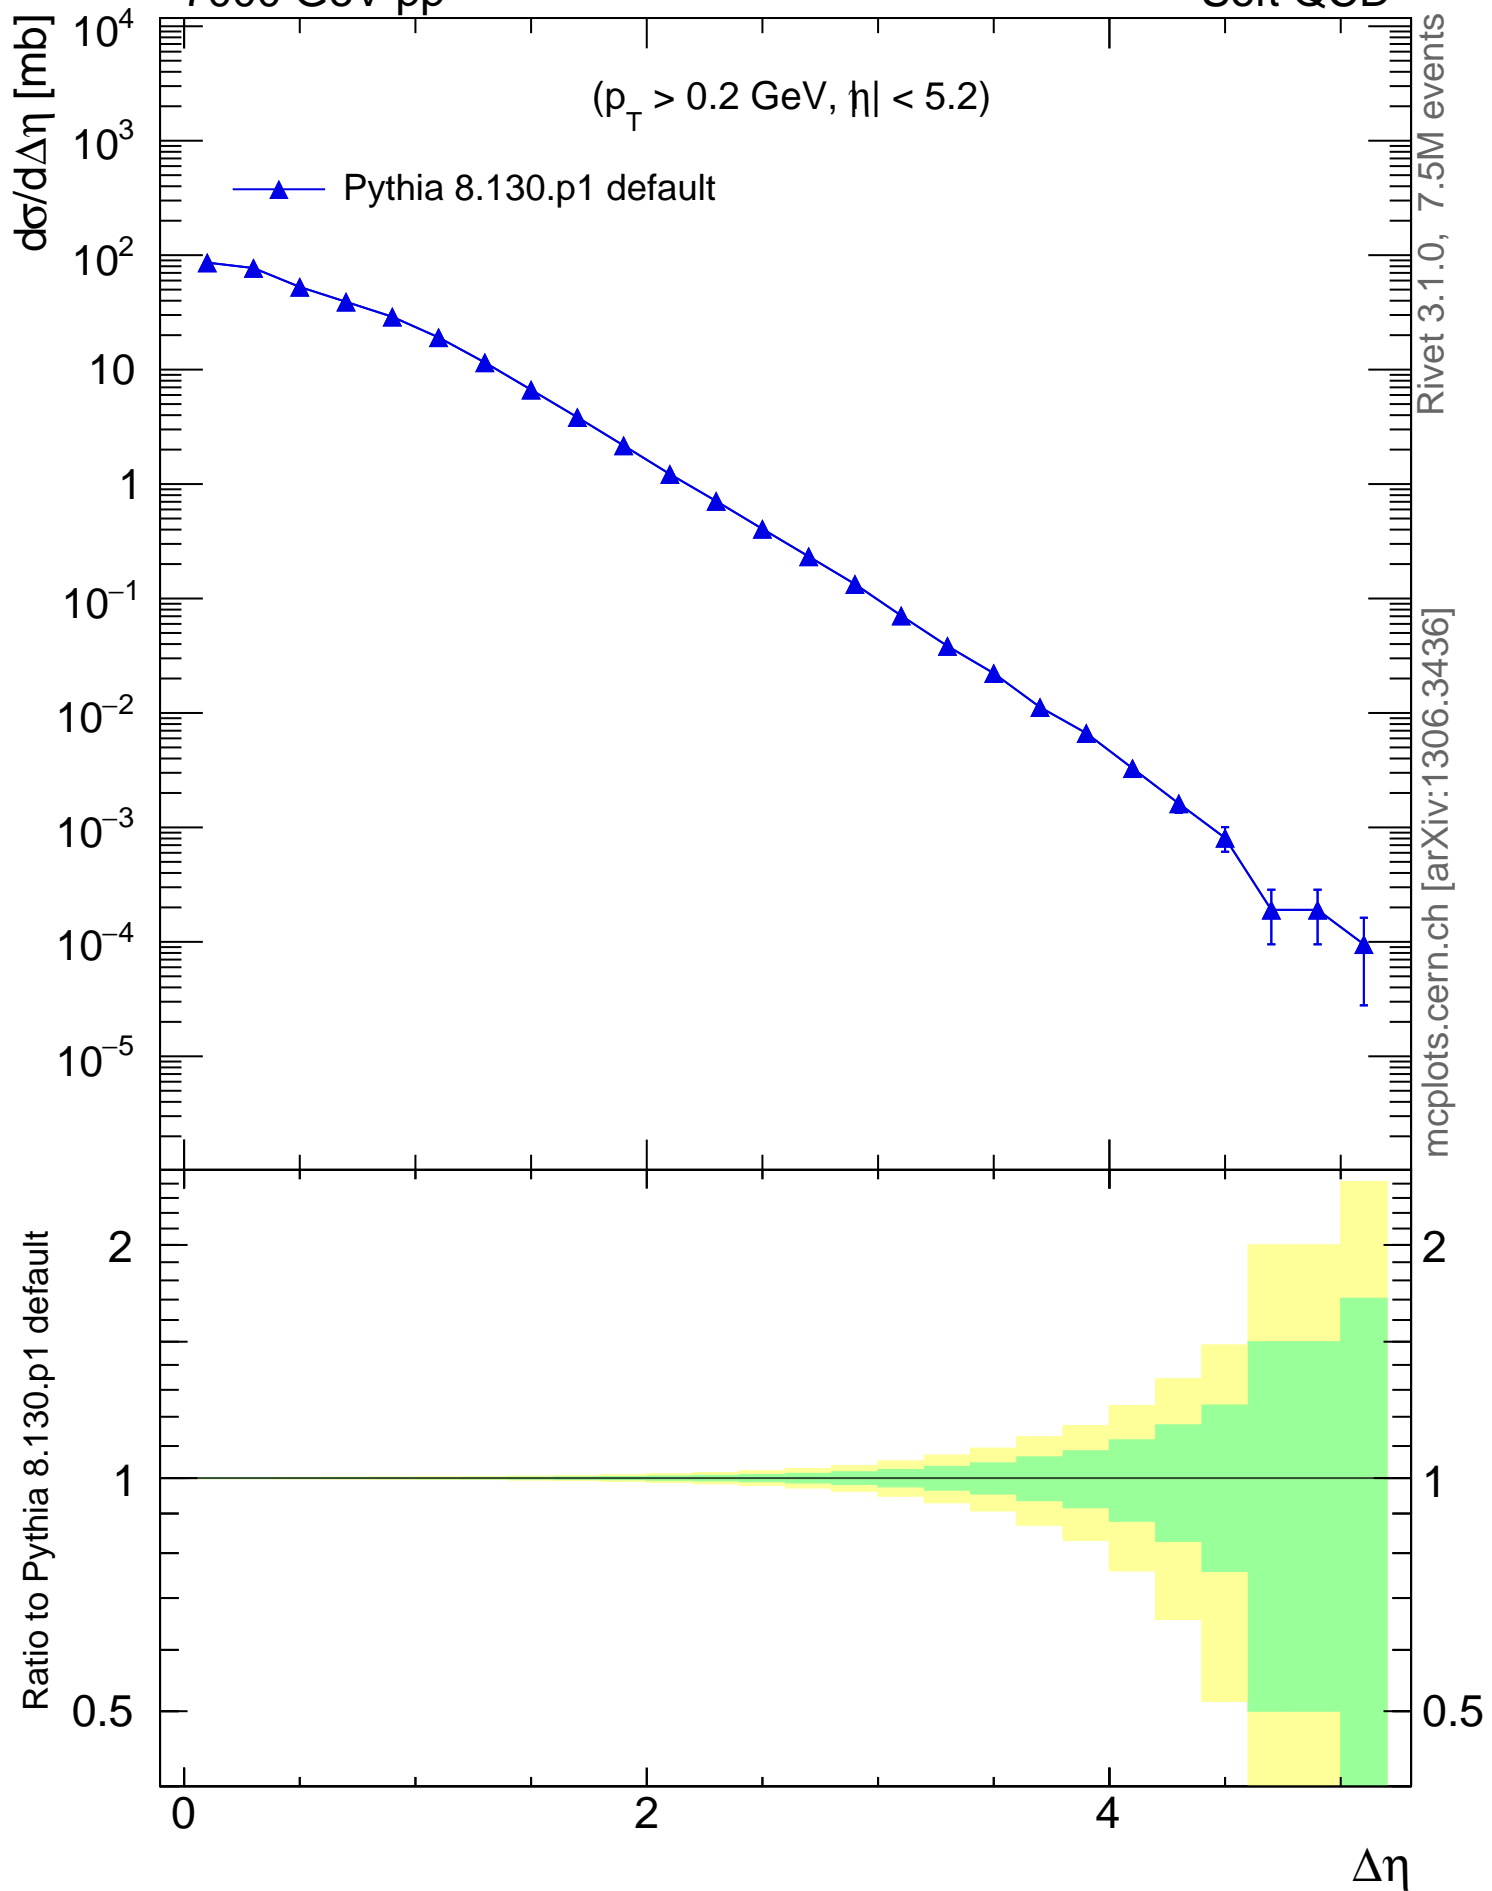

7000 GeV pp

Soft QCD

 $(p_T > 0.2 \text{ GeV}, |\eta| < 5.2)$ 

Pythia 8.130.p1 default

mcplots.cern.ch [arXiv:1306.3436]

Rivet 3.1.0, 7.5M events